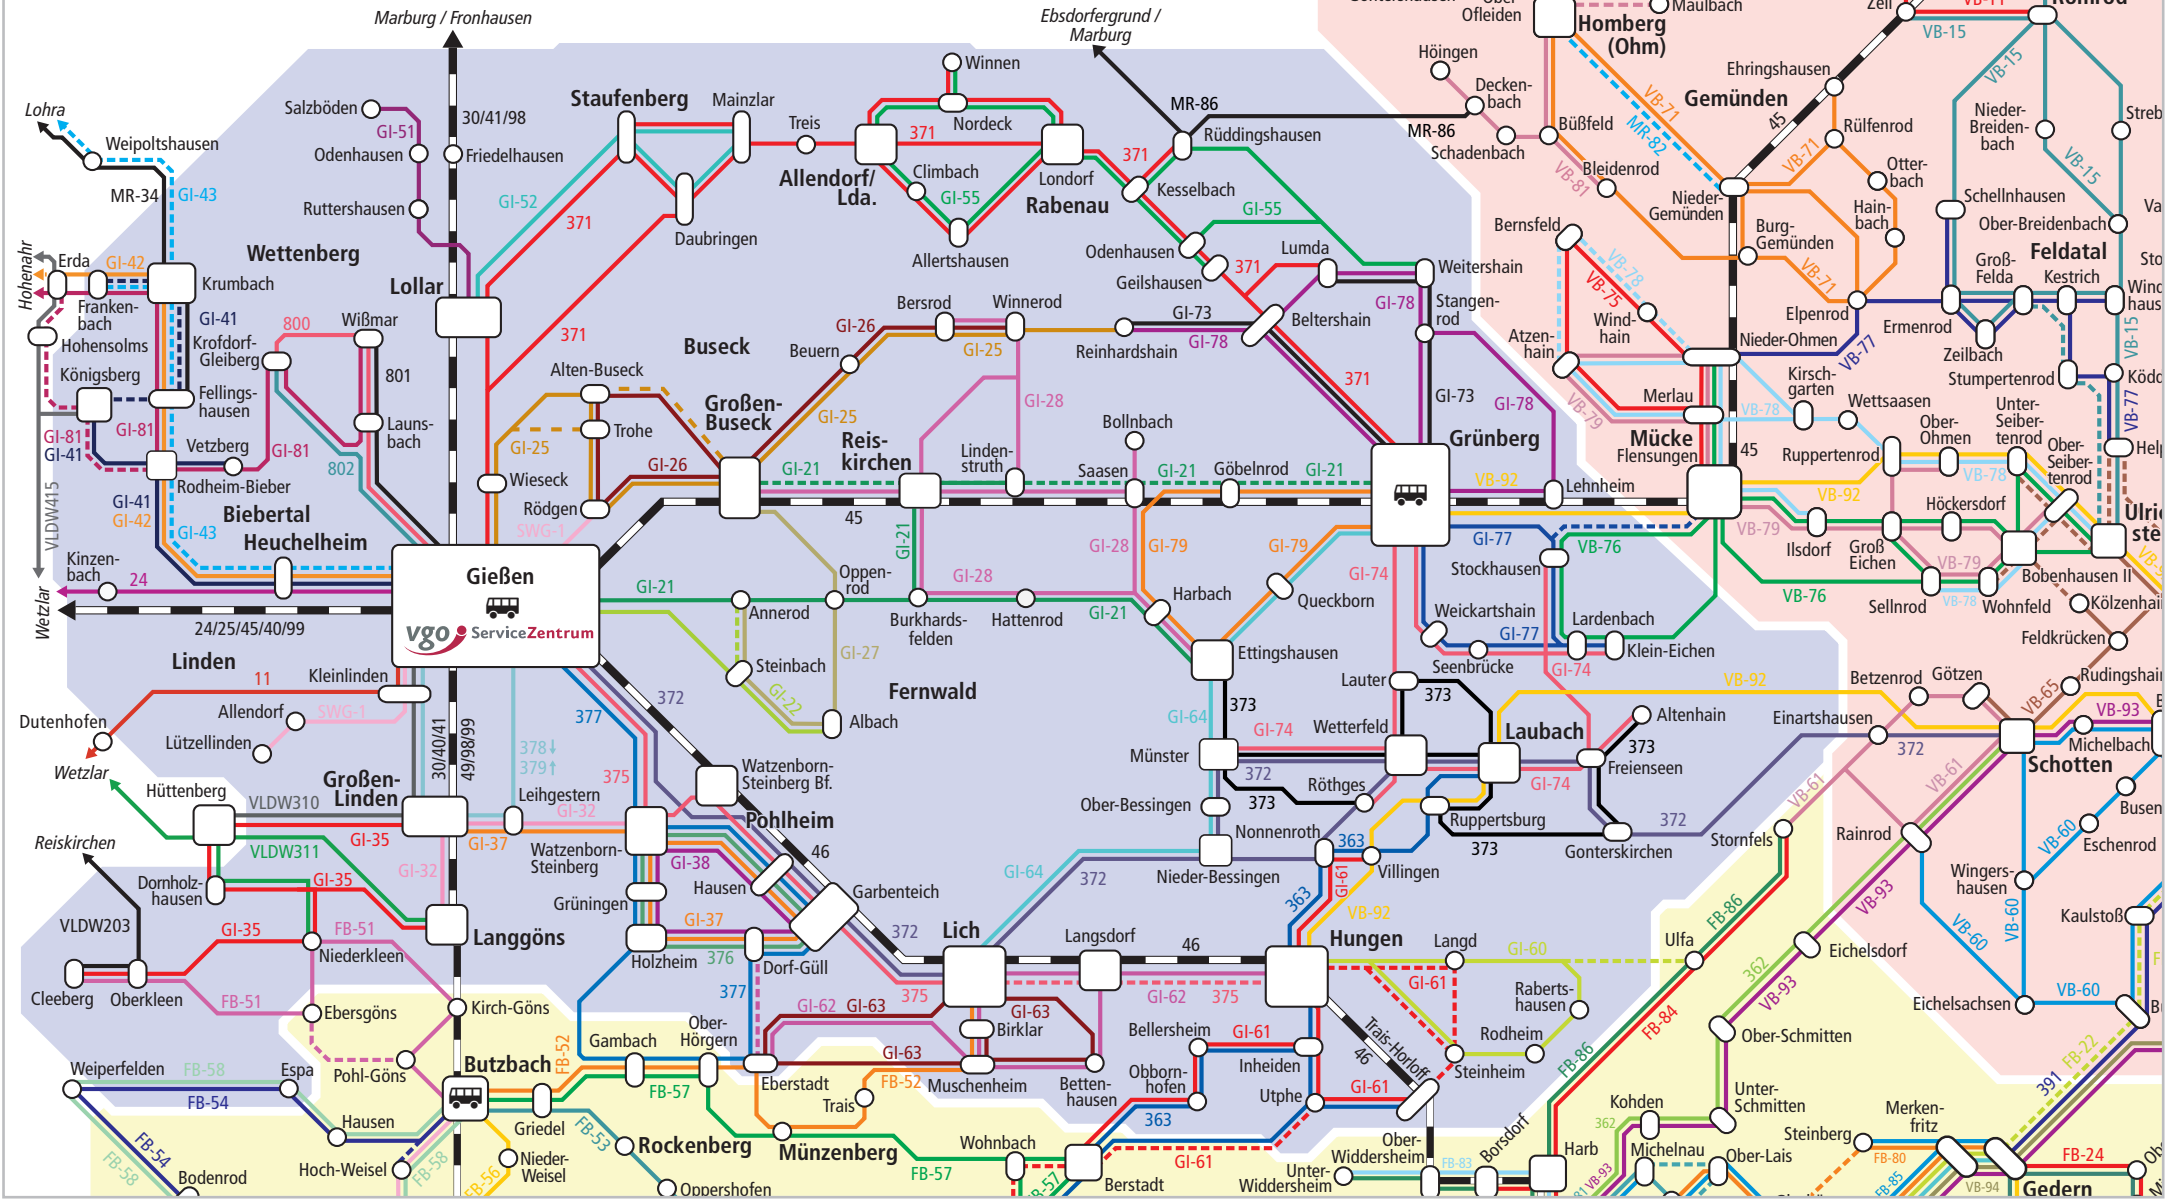

Linienetzplan gültig ab 10.12.2023

Landkreis Gießen

RMV-MobilitätsZentrale Gießen
 (gemeinsam betrieben von SWG und VGO)
 Marktplatz 15, 35390 Gießen

Tel. (06 41) 7 08-14 00 • mobizentrale@stadtwerke-giessen.de • www.vgo.de

- Ort/Ortsteil
- Buslinie
- Bahnlinie
- Buslinien und Bedarfslinien
- Stadtbus
- Einzelne Fahrten