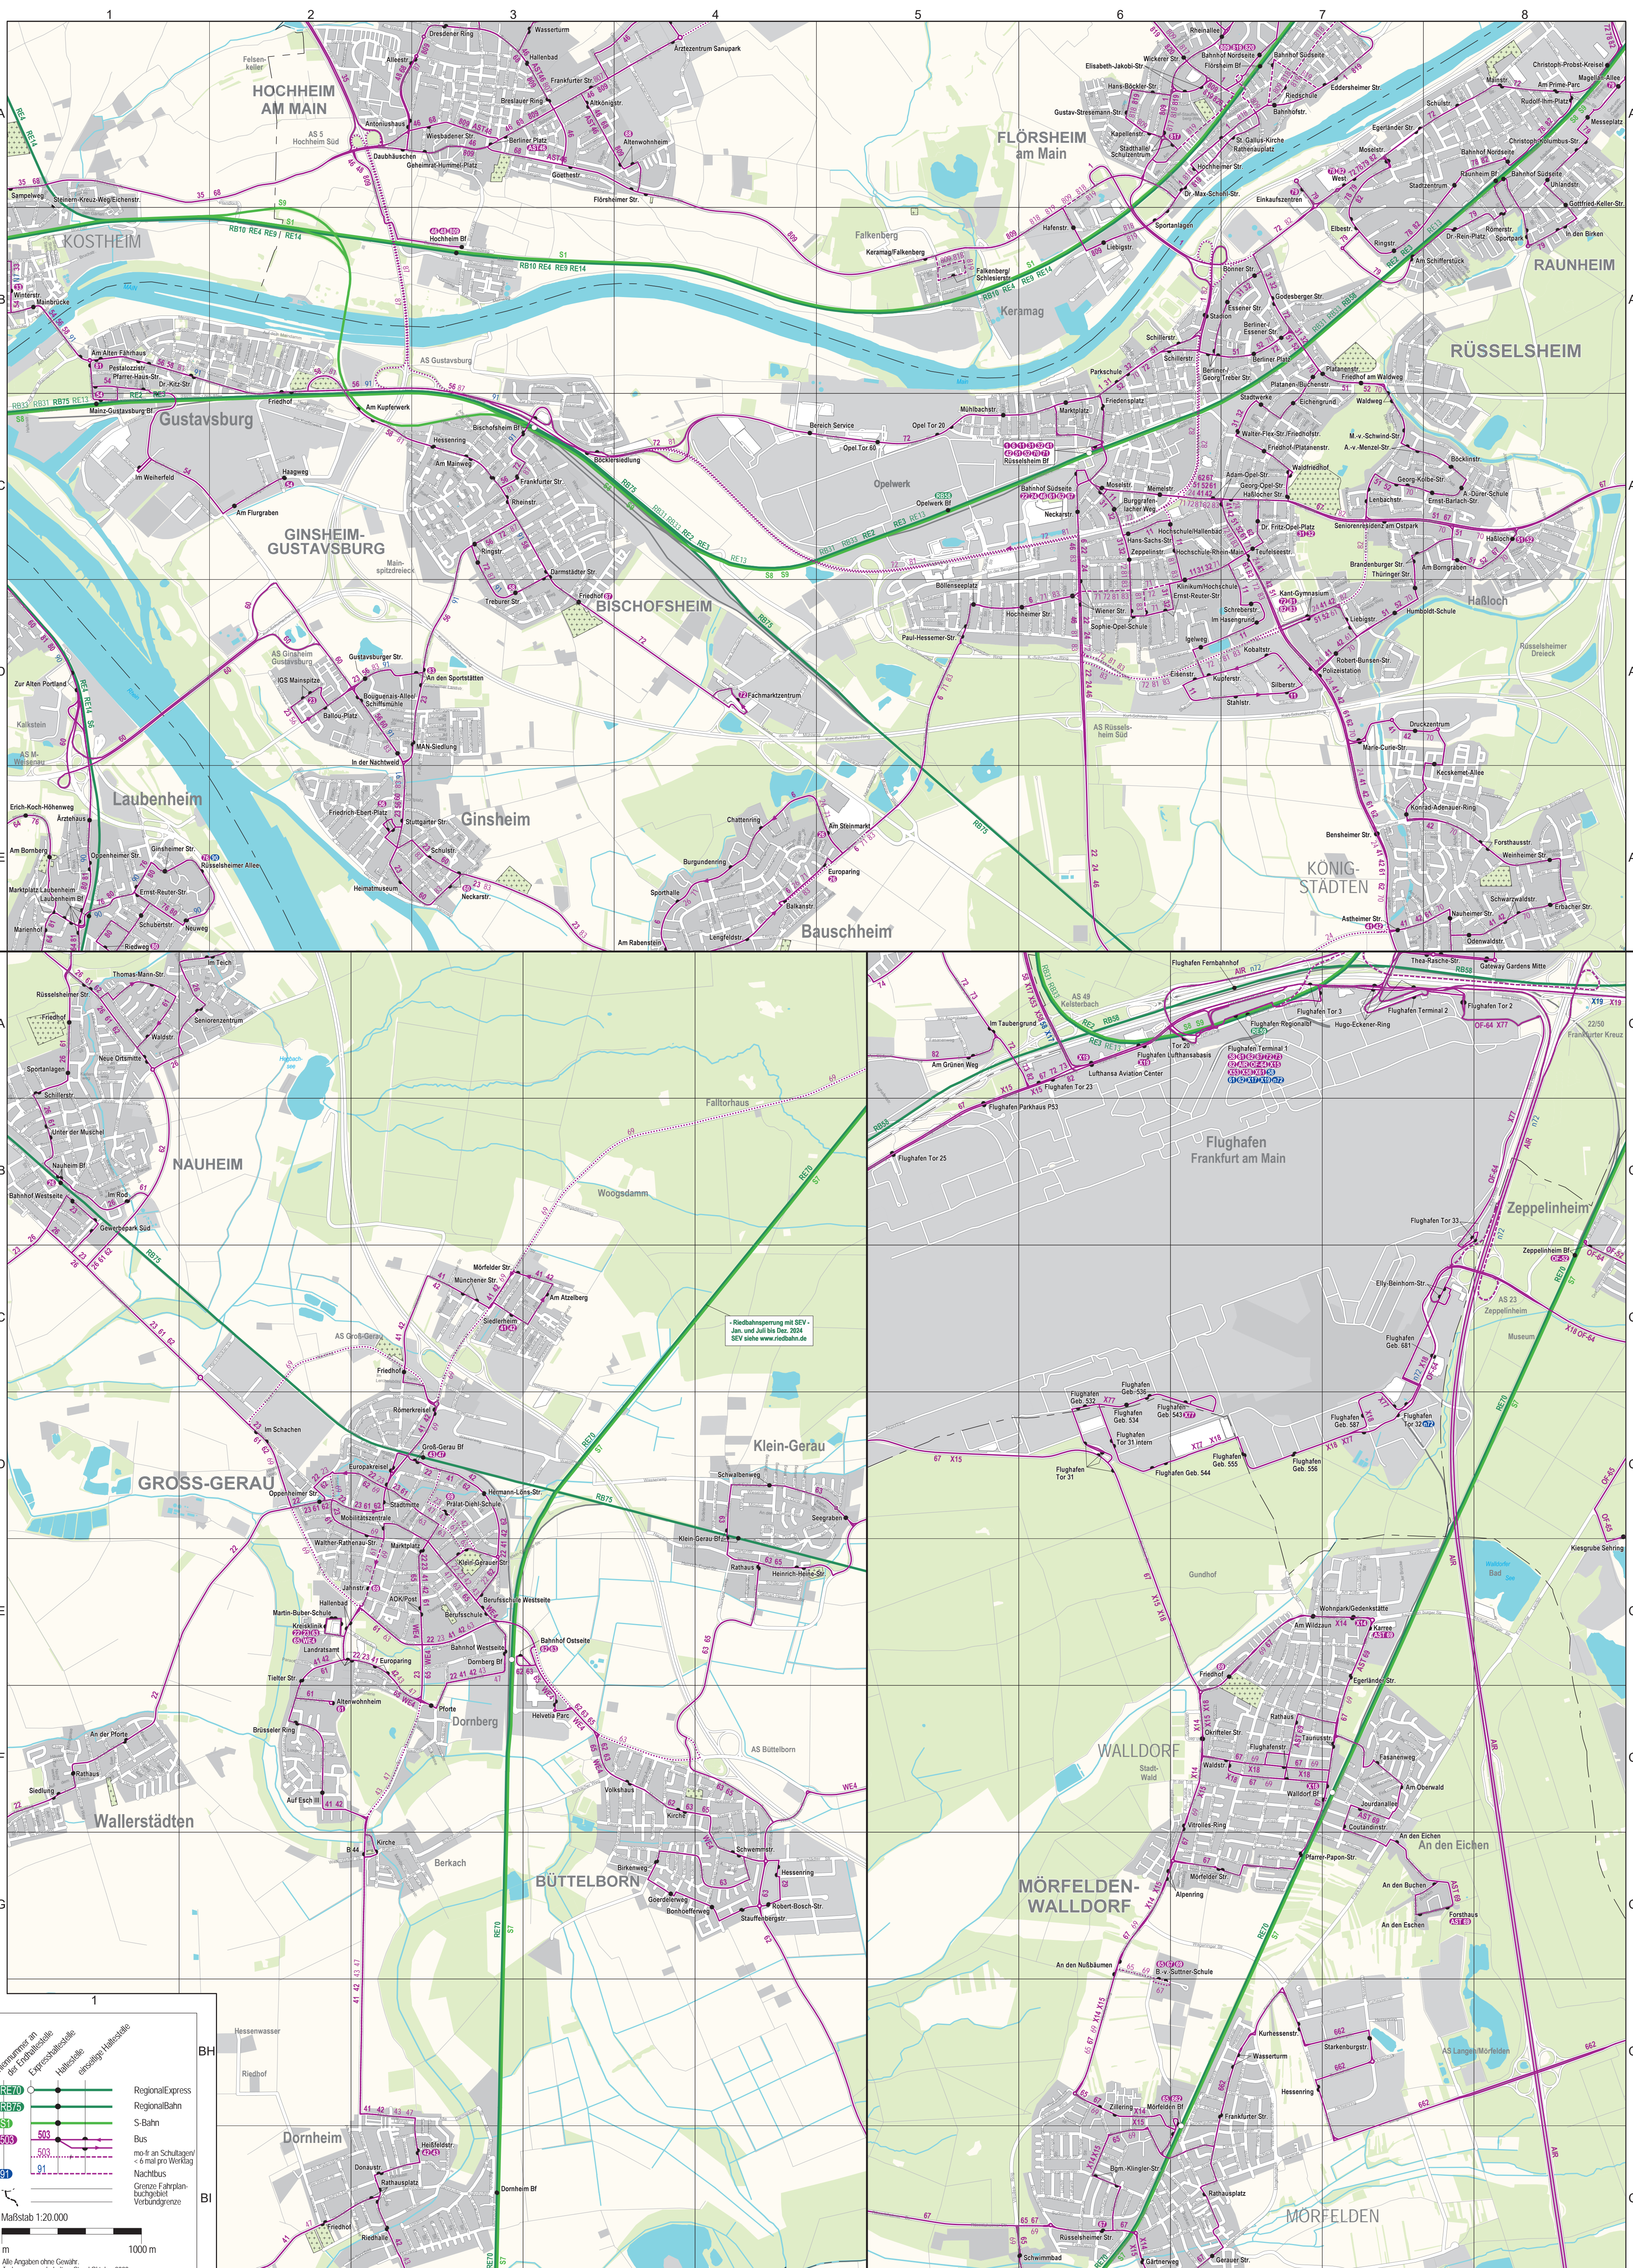

RMV Linienplan Rüsselsheim, Groß-Gerau, Mörfelden-Walldorf 2024

Liniennummer an
der Haltestelle
Expressbuslinie
Haltestelle
einseitige Haltestelle

- RegionalExpress
- RegionalBahn
- S-Bahn
- Bus
- Bus an Schulbus und mal pro Werktag
- Nachtbus
- Grenze Fahrplanbereich
- Verbindungsgrenze

Maßstab 1:20.000

0m 1000m

Alle Angaben ohne Gewähr.
Änderungen vorbehalten. Stand Oktober 2023.