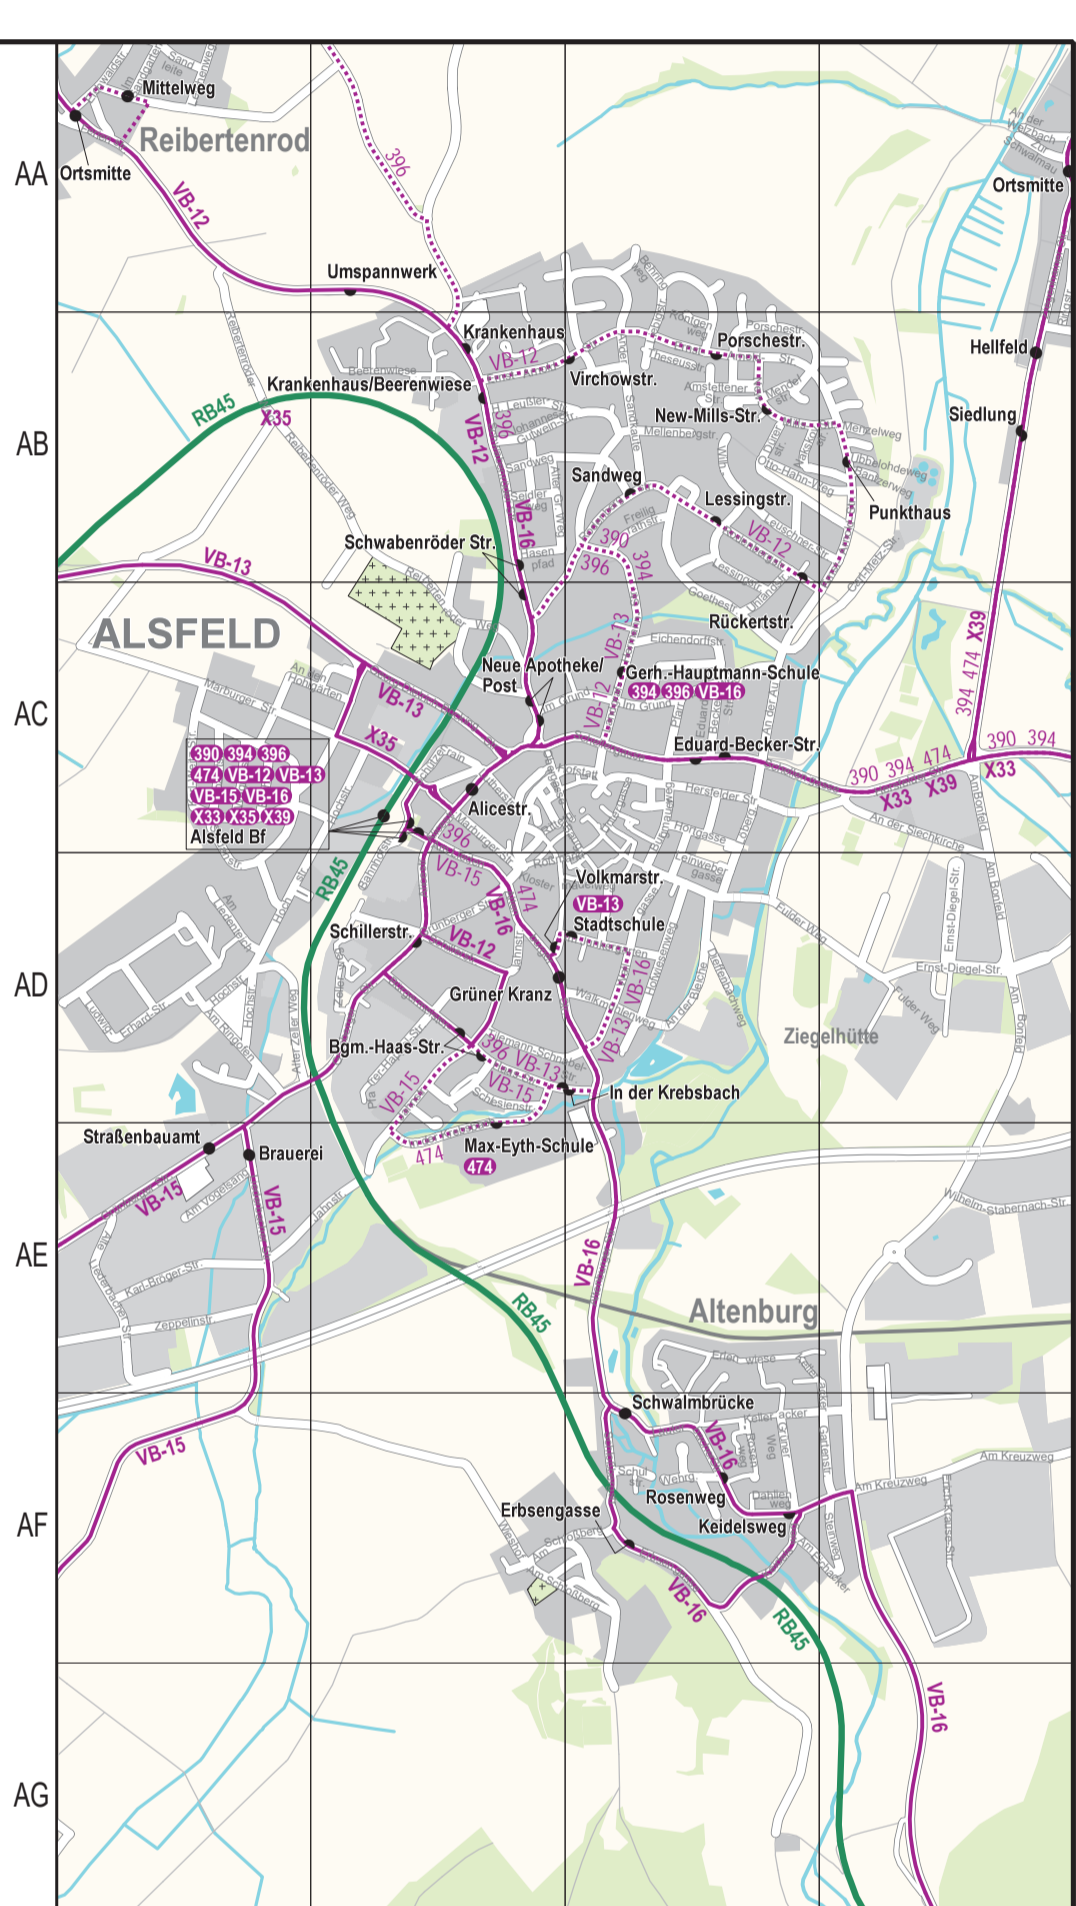

RMV Gesamtlinienplan Vogelsbergkreis 2024

RMV-Servicehotline 0507 54 24 80 24

RMV-Schaltplan-Zentren

2024 Gesamtlinienplan Vogelsbergkreis

vgo

Legende

- Linienplan der RegionalExpress
- Linienplan der Regionalbahn
- Bus
- 503
- 503

Gesamtlinienplan Vogelsbergkreis
Maßstab 1:80.000

0m 4000m

Linienplan Alsfeld, Lauterbach
Maßstab 1:20.000

0m 1000m

Alle Angaben ohne Gewähr. Änderungen vorbehalten. Stand Oktober 2023.

Herausgeber: H&S Verkehrsbetriebe GmbH
© H&S Verkehrsbetriebe GmbH
Alle Rechte vorbehalten
Göting 1, 38133 Marmarosa
Kartengrundlage: Geostreet/Mapbox/Mapbox.com