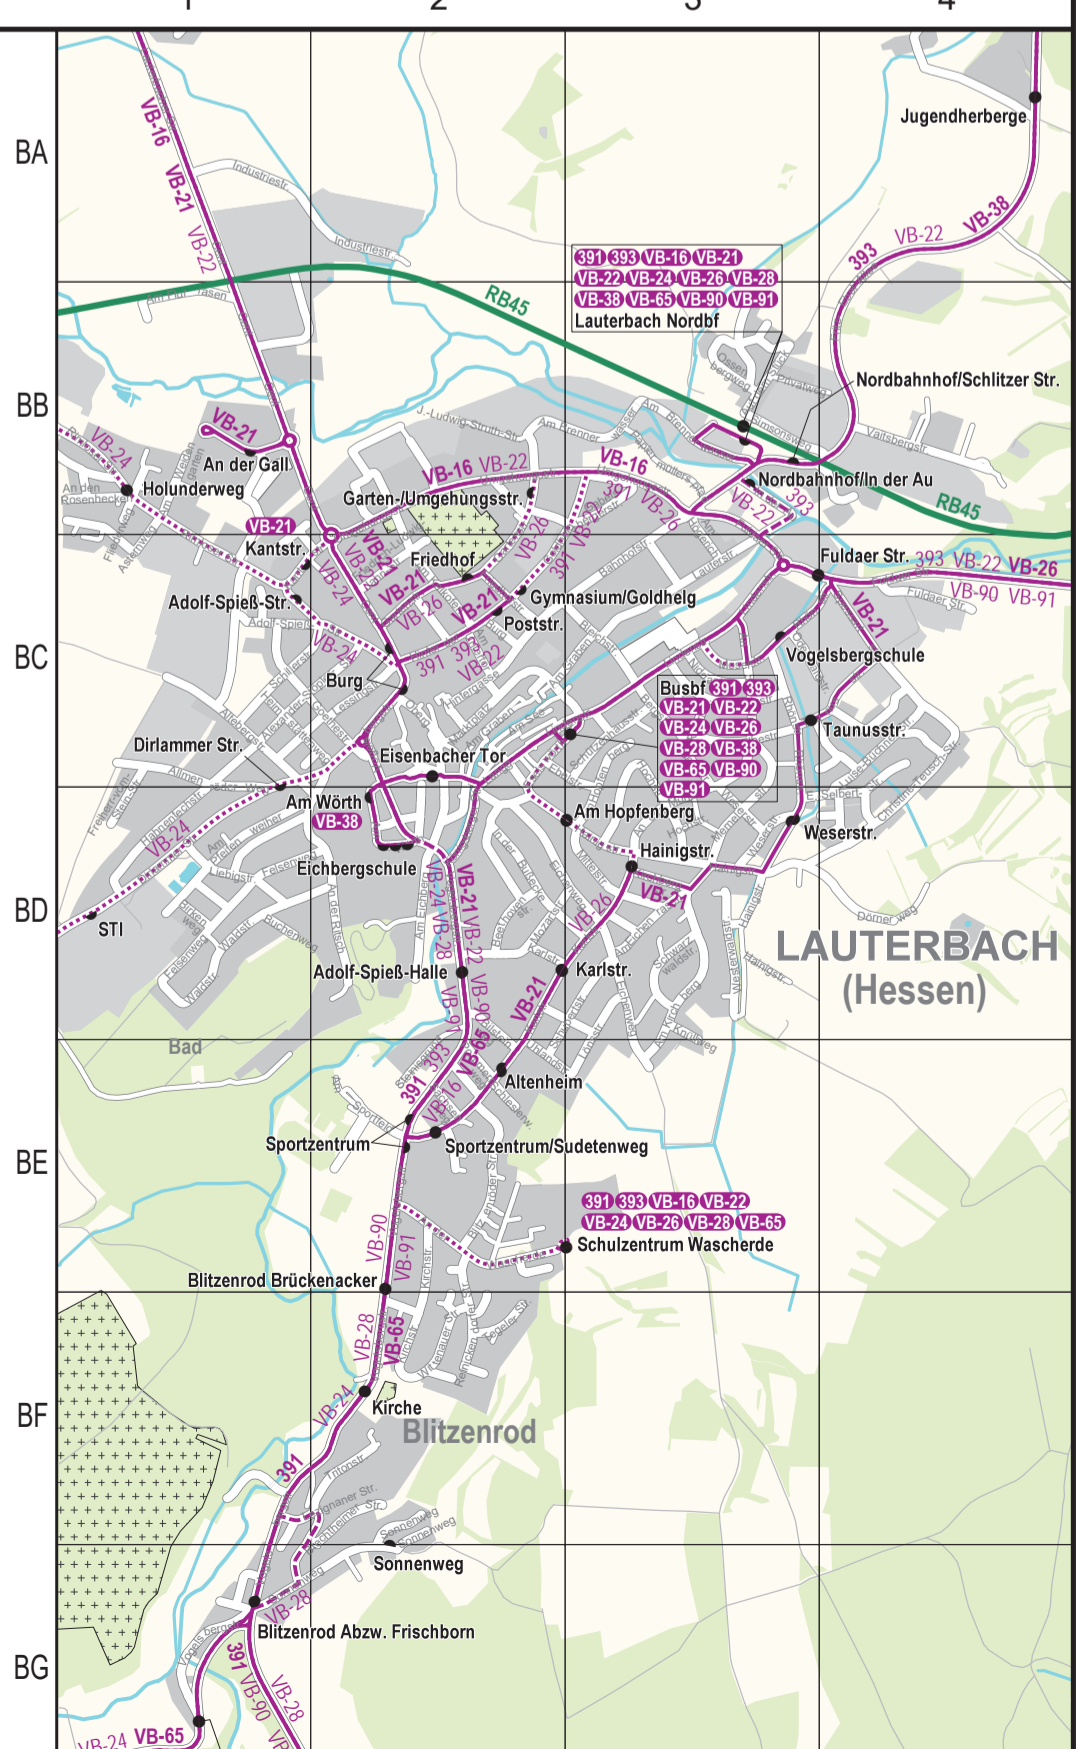

RMV Gesamtlinienplan Vogelsbergkreis 2024

RMV-Servicehotline 0507 54 24 80 24

RMV-Schaltplan-Zentren

2024 Gesamtlinienplan Vogelsbergkreis

vgo

Legende

- Linienplan der RegionalExpress
- Linienplan der Regionalbahn
- Bus
- 503
- 503

Gesamtlinienplan Vogelsbergkreis
Maßstab 1:80.000

0m 4000m

Linienplan Alsfeld, Lauterbach
Maßstab 1:20.000

0m 1000m

Alle Angaben ohne Gewähr. Änderungen vorbehalten. Stand Oktober 2023.

Herausgeber: H&S Verkehrsbetriebe GmbH
© H&S Verkehrsbetriebe GmbH
Alle Rechte vorbehalten
Göting 1, 38133 Marmarosa
Kartengrundlage: Geostreet/Mapbox/Mapbox.com