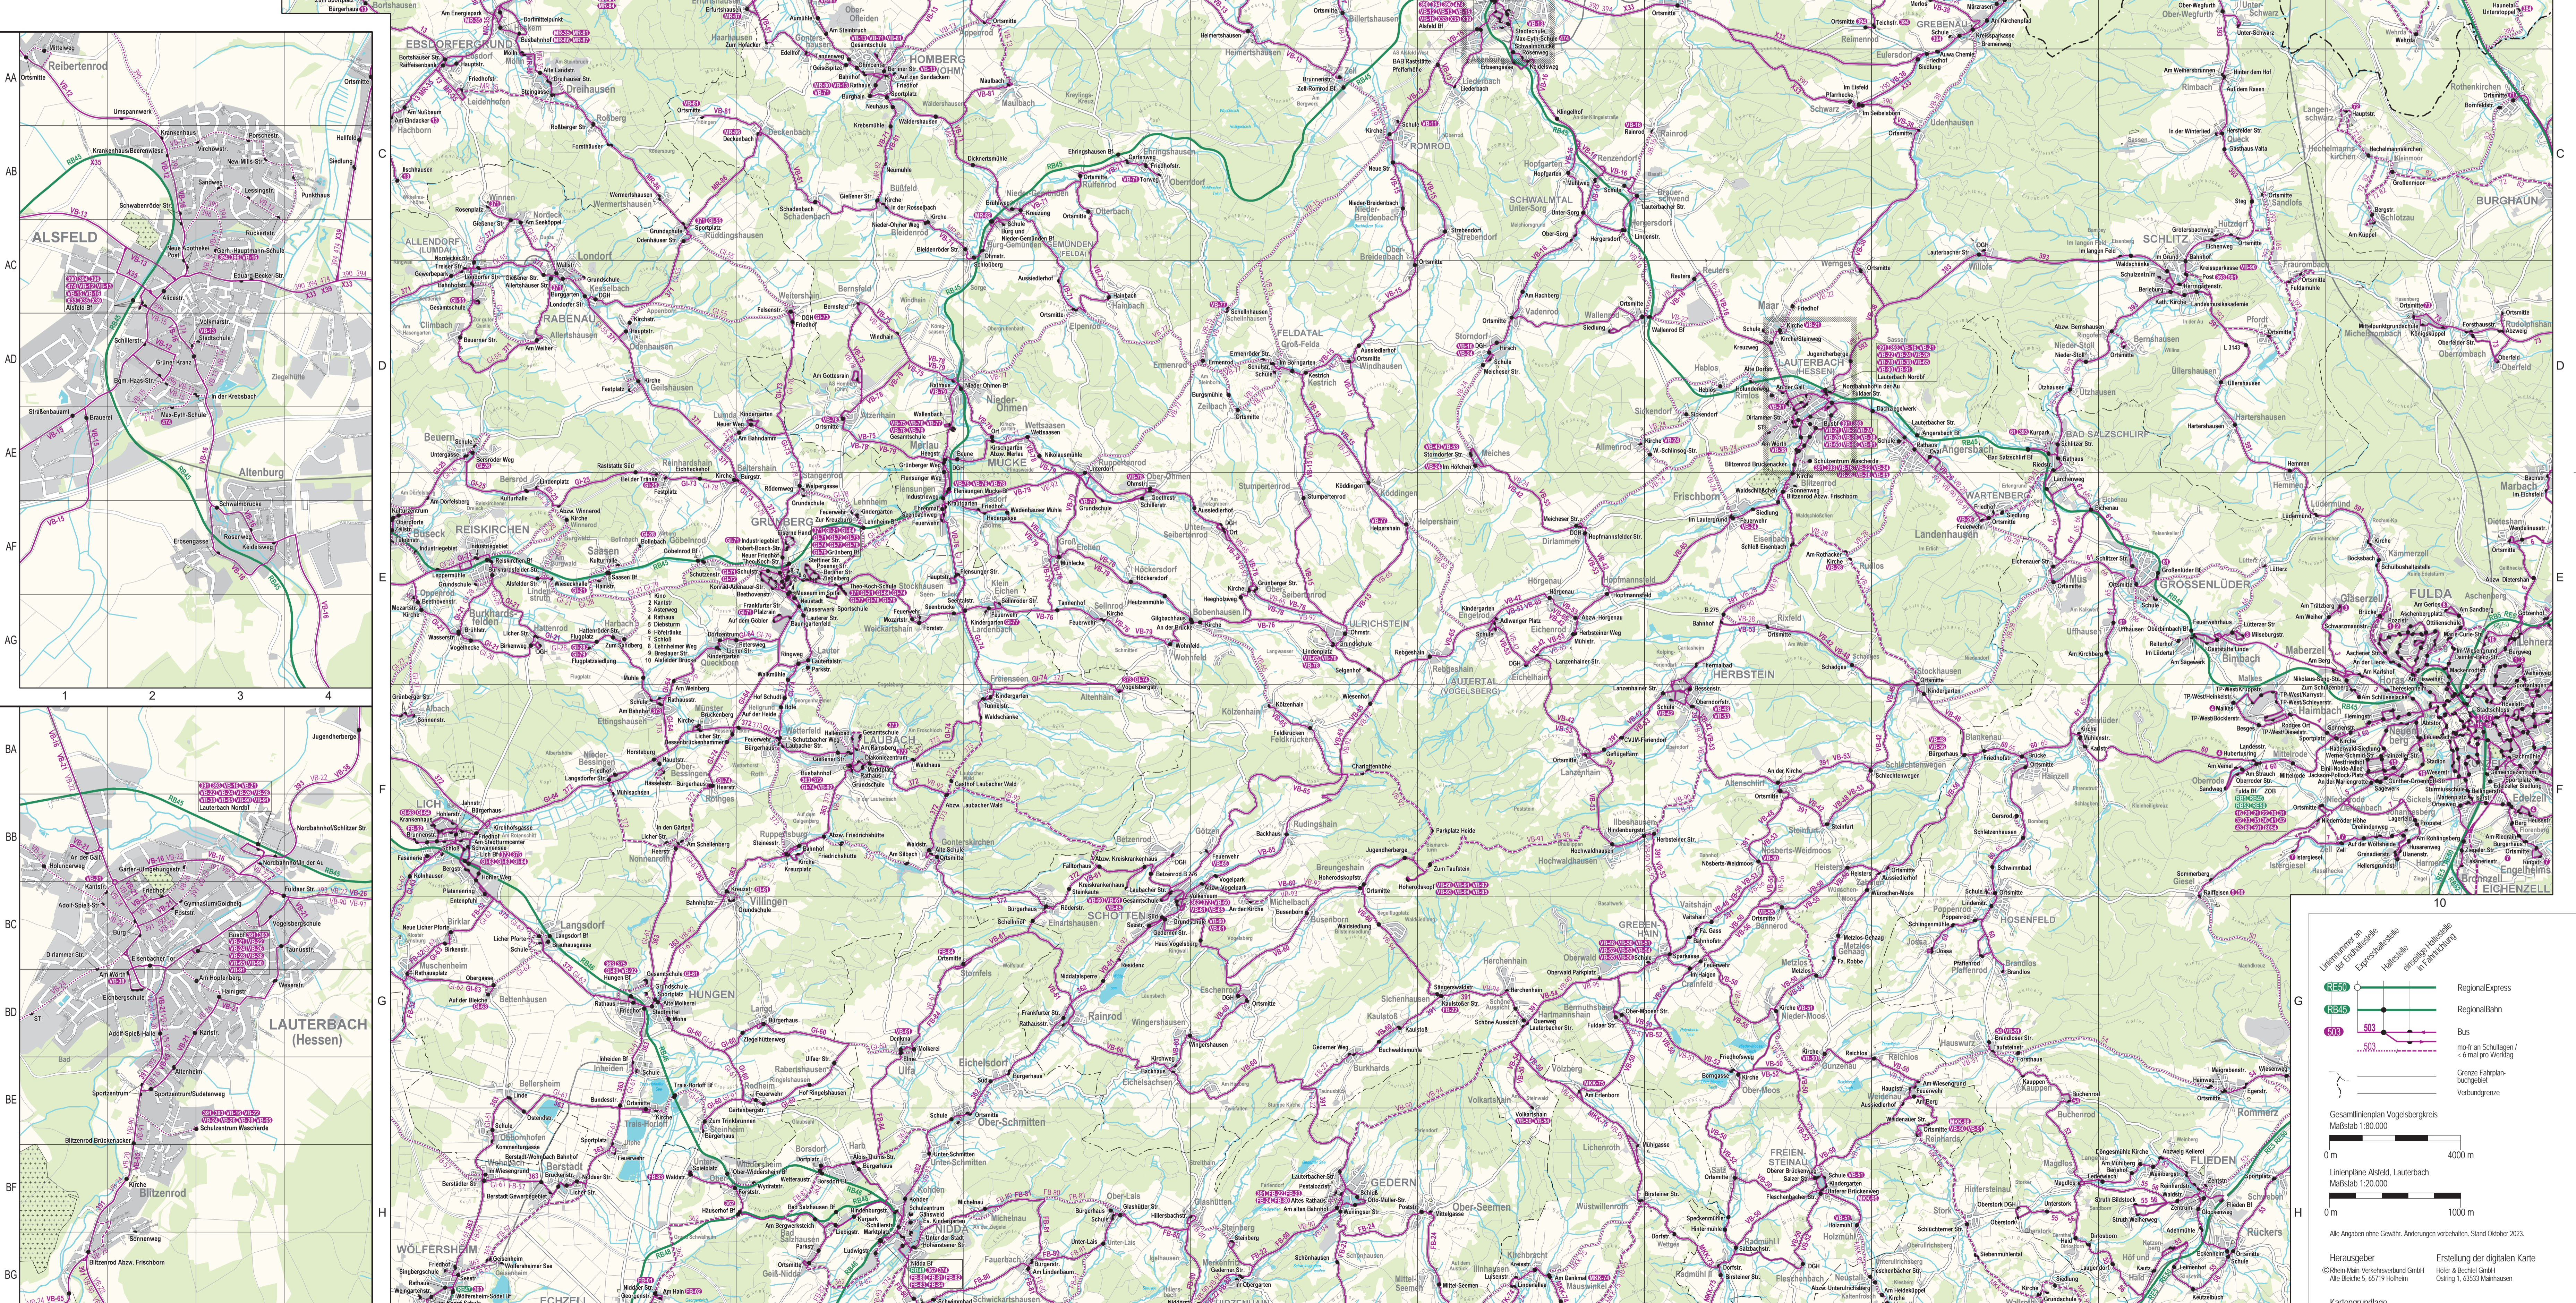

RMV Gesamtlinienplan Vogelsbergkreis 2024

RMV-Servicehotline 0507 54 24 80 24

RMV-Schaltplan-Zentren

2024 Gesamtlinienplan Vogelsbergkreis

vgo

Legende

- Linienplan der RegionalExpress
- Linienplan der Regionalbahn
- Bus
- 503
- 503

Gesamtlinienplan Vogelsbergkreis
Maßstab 1:80.000

0m 4000m

Linienplan Alsfeld, Lauterbach
Maßstab 1:20.000

0m 1000m

Alle Angaben ohne Gewähr. Änderungen vorbehalten. Stand Oktober 2023.

Herausgeber: H&S Verkehrsbetriebe GmbH
© H&S Verkehrsbetriebe GmbH
Alle Rechte vorbehalten
Göting 1, 38133 Marmarosa
Kartengrundlage: Geostreet/Mapbox/Mapbox.com