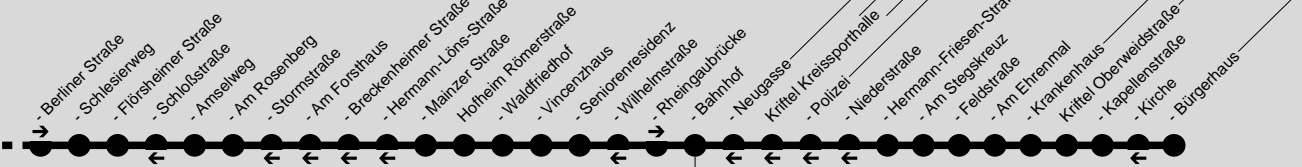

Hofheim am Taunus

Hofheim am Taunus

Kriftel

PrR	S2	RB20	263	402	405	810	834	X26
S	RB22	262	401	403	809	812	X17	431

Diese schematische Darstellung dient Ihrer Orientierung. Den Linienverlauf der jeweiligen Fahrt entnehmen Sie der Fahrplattabelle.

Montag - Freitag

Verkehrsbeschränkung	S4	S4	S4	S4	S4	S4	S4	S4
Wildsachsen Parkstraße	6.53			7.54				

- Auringer Weg	6.53							7.54
- Am Seyenbach	6.56							7.56
Langenhain Friedhof	7.00							8.00
- Brunnenweg	7.00							8.00
- Siedlung								8.02
- Wilhelm-Busch-Schule								8.04
- Siedlung	7.02							
- Am Jagdhaus	7.04							
- Oranienstraße	7.06							
- Paulinenweg	7.07							8.05
Wallau Am Rheingauer Weg	6.43							7.52
- Ländcheshalle	6.45							7.54
- Am Wickerbach	6.48							7.57
- Feuerwache	6.49							7.58
- Nassaustraße	6.52							8.01
- Max-Planck-Straße	6.53							8.02
- Robert-Bosch-Straße	6.54							8.03
Diedenbergen Wachtelweg	6.57		7.26	7.43	8.06			8.18
- Rathaus	6.59		7.28	7.45	8.08			8.20
- Dachsweg	7.00		7.29	7.46	8.09			8.21
Martheim Am Rosenberg				7.53				8.28
- Mühlentweg			7.19					
- Kassernstraße			7.20					
- Festplatz			7.21					
- Sachsenring			7.23					
- Dresdener Weg			7.24					
- Bodelschwingschule			7.24					
- Heiligenstockschule			7.25	7.34				
- Berliner Straße			7.25					
- Schlesierweg			7.26					
- Flörsheimer Straße	7.02				8.11			
- Amselweg	7.03				8.12			
- Mainzer Straße	7.04		7.27		8.13			
Hofheim Römerstraße	7.05		7.28		8.14			
- Waldfriedhof		7.12			8.10			
- Vincenzhaus		7.12			8.10			
- Seniorenresidenz		7.14			8.12			
- Rheingaubrücke		7.16			8.14			
- Bahnhof 6	7.09	7.19	7.33		8.18			8.16
Kriftel Oberweidstraße	7.12	7.22			8.21			8.19
- Kapellenstraße	7.13	7.23			8.22			8.20
- Bürgerhaus	7.16	7.26			8.25			8.23