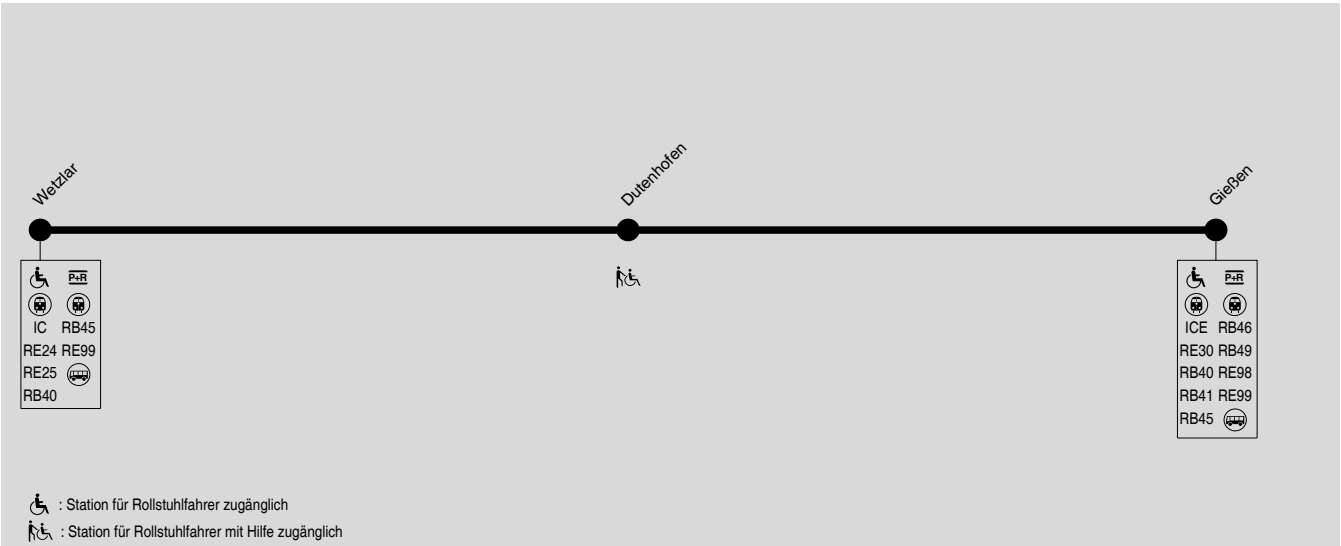

### Montag - Freitag

	Linie	RB40	RB40	RB45	RB40	RB45	RE99	RE25	RE99	RB40	RB45	RB40	RB45	RE99	RB40	RB45	RE25	RE99	RB40	RB45
Wetzlar	ab	4.54	5.40	5.50	6.02	6.17	6.35	6.44	6.49	7.03	7.20	7.34	7.47	7.52	8.03	8.27	8.32	8.37	9.03	9.27
Dutenhofen		4.59	5.45	5.56	6.08	6.23	6.40	6.49		7.08	7.26	7.40	7.52		8.08	8.33			9.08	9.33
Gießen	an	5.05	5.51	6.02	6.14	6.28	6.45	6.54	6.59	7.14	7.32	7.45	7.58	8.01	8.14	8.38	8.42	8.46	9.14	9.38