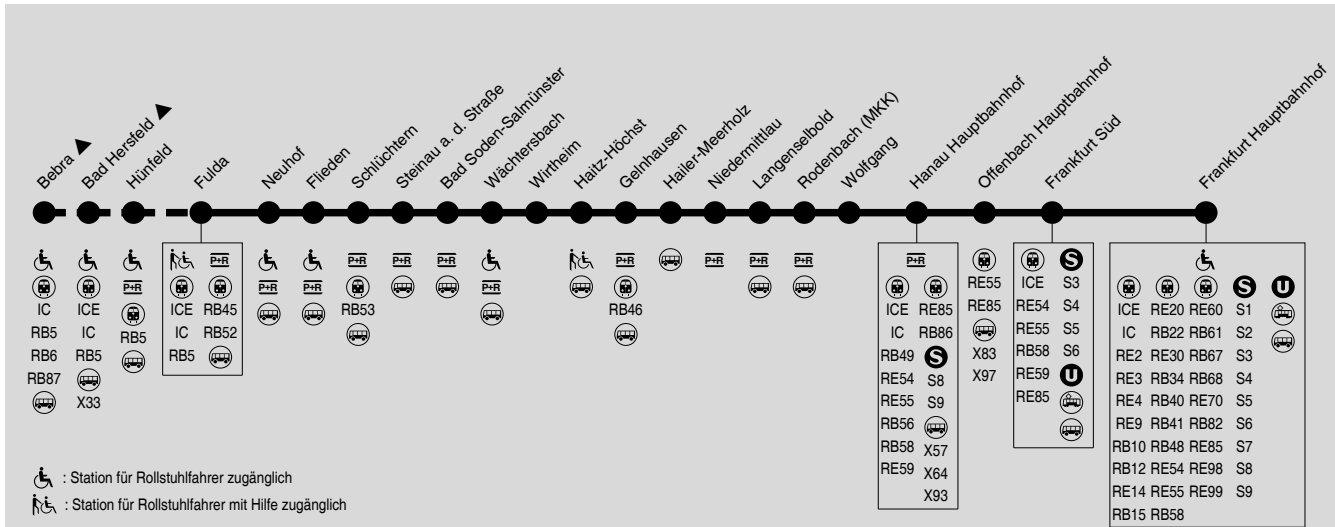

DB-Fernverkehr teilweise mit abweichenden Fahrzeiten und Verkehrstagen. Die Benutzung mit RMV-Fahrkarten unterliegt besonderen Tarifregelungen.

Montag - Freitag

Linie	Verkehrsbeschränkung																			
	RB51	RE50	ICE	RE50	RB51	RB51	RE50	ICE	ICE	RB51	RE50	RE50	RE50	ICE	RB51	RB51	ICE	RE5	RB51	
Bebra ▲	ab																			
Bad Hersfeld ▲																				
Hünfeld																				
Fulda	an																			
RB5 Bebra	ab		3.14																	
RB5 Bad Hersfeld	ab		3.24																	
RB5 Fulda	an		3.53																	
Fulda	ab		4.00	4.32	4.37															
Neuhof			4.10		4.46															
Flieden			4.14		4.51															
Schlüchtern			4.22		4.59															
Steinau a.d.Straße			4.27		5.04															
Bad Soden-Salmünster			4.33		5.09	5.14	5.28													
Wächtersbach	an		4.38		5.15	5.19	5.33	5.52												
Wächtersbach	ab	4.18	4.38		5.15	5.21	5.33	5.52												
Wirtheim			4.22			5.25	5.37													
Haitz-Höchst			4.26			5.29	5.41													
Gelnhäusen	an	4.30	4.45		5.23	5.32	5.44	6.00												
Gelnhäusen	ab	4.30	4.45		5.23	5.33	5.45	6.00												
Hailer-Meerholz			4.33			5.36	5.48													
Niedermittlau			4.37			5.40	5.52													
Langenselbold			4.41	4.52		5.30	5.44	5.56	6.07											
Rodenbach (MKK)			4.45			5.48	6.00													
Wolfgang			4.49			5.52	6.05													
Hanau Hauptbahnhof	an	4.52	4.59	5.18	5.38	5.55	6.08	6.14	6.22	6.22										
Hanau Hauptbahnhof	ab	4.54	5.00	5.20	5.39	5.56	6.09	6.16	6.24	6.24	6.50	6.57	7.10	7.18	7.29	7.34	7.34			
Maintal Ost																				
OF Hauptbahnhof			5.03	5.09		5.48	6.05	6.18	6.24											
Ffm Süd	an	5.07	5.14		5.53	6.09	6.22	6.28												
Ffm Süd	ab	5.09	5.15		5.54	6.10	6.23	6.30												
Frankfurt Hauptbahnhof	an	5.15	5.20	5.37	5.59	6.15	6.28	6.36	6.40	6.40	7.09	7.15	7.28	7.40	7.44	7.52	7.56			