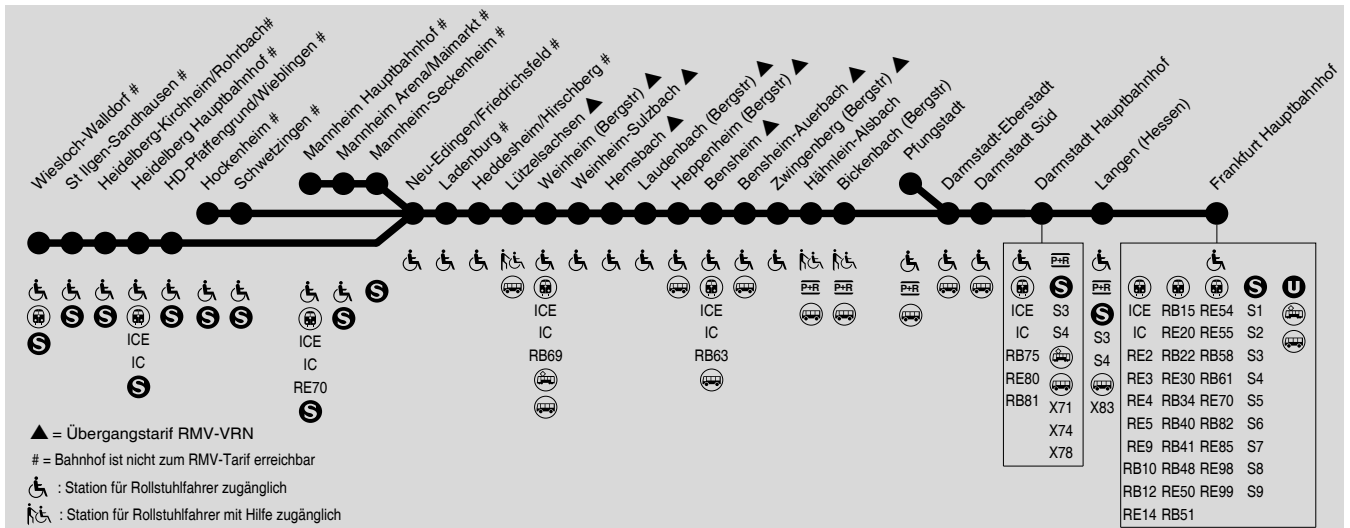

G 60

Gesamtverkehr RE60, RB66, RB67, RB68, S6 Rhein-Neckar
Mannheim / Heidelberg → Darmstadt → Frankfurt

RMV-Servicetelefon: 069 / 24 24 80 24

DB-Fernverkehr teilweise mit abweichenden Fahrzeiten und Verkehrstagen. Die Benutzung mit RMV-Fahrkarten unterliegt besonderen Tarifregelungen. Im Zeitraum vom 02.01. bis 21.01.2024 sowie ab 16.07.2024 gilt wegen der Riedbahnspernung ein umfangreiches Ersatzkonzept. Aktuelle Informationen siehe www.rmv.de

Montag - Freitag

Linie	RE60		RB68		RB66		RB67		RB68		ICE		RB67		RB66		RE60		RB68		RB67		RB67		
	co	cs	co	cs	co	cs	co	cs	co	cs	co	cs	co	cs	co	cs	co	cs	co	cs	co	cs	co	cs	
Heidelberg Hbf #																									
HD-Pfaffengrund/Wieblingen #																									
Mannheim Hbf #																									
Mannheim Arena/Maimarkt #																									
Mannheim-Seckenheim #																									
Neu-Edingen/Friedrichsfeld #																									
Neu-Edingen/Friedrichsfeld #																									
Ladenburg #																									
Heddesheim/Hirschberg #																									
Weinheim-Lützelsachsen ▲																									
Weinheim (Bergstr) Hbf ▲																									
Weinheim-Sulzbach																									
Hemsbach ▲																									
Laudenbach (Bergstr) ▲																									
Heppenheim (Bergstr) ▲																									
Bensheim ▲																									
Bensheim-Auerbach ▲																									
Zwingenberg (Bergstraße) ▲																									
Hähnlein-Alsbach																									
Bickenbach (Bergstr)																									
Pfungstadt																									
Darmstadt-Eberstadt																									
Darmstadt Süd																									
Darmstadt Hauptbahnhof																									
Darmstadt Hauptbahnhof																									
Langen (Hess)																									
Frankfurt Hauptbahnhof																									