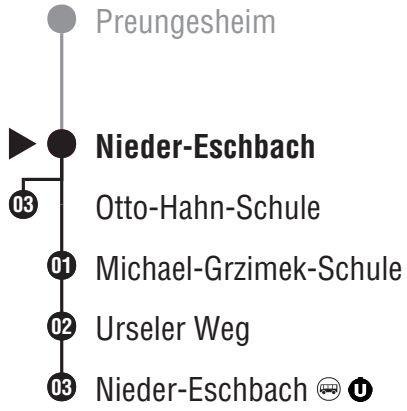

27 Richtung Nieder-Eschbach

Gültig ab 10.12.2023

Weihnachtsferien: 27.12.2023-13.01.2024, Osterferien: 25.03.-13.04., Sommerferien: 15.07.-23.08., Herbstferien: 14.10.-25.10.2024.

Bewegliche Ferientage in Frankfurt: 10.05. und 31.05.2024, Zeugnisausgabe: 02.02.2024.

Montag - Freitag		Samstag		Sonn- und Feiertag	
4	46	4		4	
5	16 46	5	13 43	5	13 43
6	16 32 47	6	13 43	6	13 43
7	02 12 27 30[■] 32[■] 42 52	7	13 43	7	13 43
8	02 17 22^S 32 47	8	13 43	8	13 43
9	02 17 32	9	13 38	9	13 43
10	02 32	10	08 38	10	13 43
11	02 32	11	08 38	11	08 38
12	02 32	12	08 38	12	08 38
13	02 32	13	02 32	13	08 38
14	02 32	14	02 32	14	08 38
15	02 32 47	15	02 32	15	08 38
16	02 17 32 47	16	02 32	16	08 38
17	02 17 32 47	17	02 32	17	08 38
18	02 17 32 47	18	02 32	18	08 38
19	02 17 32 48	19	02 32	19	08 38
20	08 38	20	08 38	20	08 38
21	08 37	21	08 37	21	08 37
22	07 37	22	07 37	22	07 37
23	07 43	23	07 43	23	07 43
0	13 43	0	13 43	0	13_A 43_A
1	13	1	13	1	13_A

A nicht am 31.12.
S nur an Schultagen

■ bis Otto-Hahn-Schule