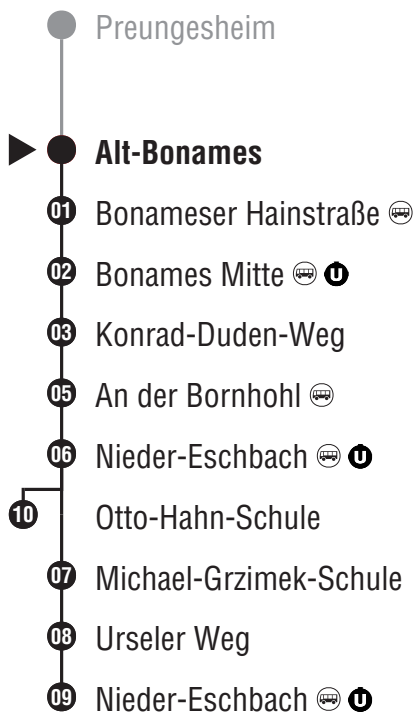

27 Richtung Bonames Mitte → Nieder-Eschbach

Gültig ab 10.12.2023
Weihnachtsferien: 27.12.2023-13.01.2024, Osterferien: 25.03.-13.04., Sommerferien: 15.07.-23.08., Herbstferien: 14.10.-25.10.2024.
Bewegliche Ferientage in Frankfurt: 10.05. und 31.05.2024, Zeugnisausgabe: 02.02.2024.

Montag - Freitag		Samstag		Sonn- und Feiertag	
4	39	4		4	
5	09 39	5	07 37	5	07 37
6	09 25 40 55	6	07 37	6	07 37
7	05 20 23[■]_S 25[■]_S 35 45 55	7	07 37	7	07 37
8	10 15[■]_S 25 40 55	8	07 37	8	07 37
9	10 25 55	9	07 31	9	07 37
10	25 55	10	01 31	10	07 37
11	25 55	11	01 31	11	01 31
12	25 55	12	01 31 55	12	01 31
13	25 55	13	25 55	13	01 31
14	25 55	14	25 55	14	01 31
15	25 40 55	15	25 55	15	01 31
16	10 25 40 55	16	25 55	16	01 31
17	10 25 40 55	17	25 55	17	01 31
18	10 25 40 55	18	25 55	18	01 31
19	10 25 41	19	25	19	01 31
20	01 31	20	01 31	20	01 31
21	01 31	21	01 31	21	01 31
22	01 31	22	01 31	22	01 31
23	01 37	23	01 37	23	01 37
0	07 37	0	07 37	0	07_A 37_A
1	07	1	07	1	07_A

A nicht am 31.12.
S nur an Schultagen

■ bis Otto-Hahn-Schule