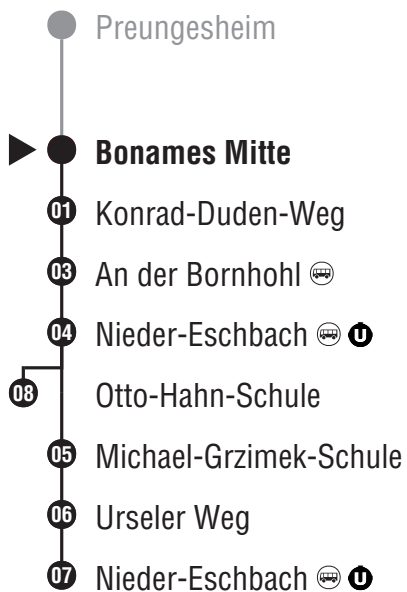

27 Richtung Nieder-Eschbach

Gültig ab 10.12.2023

Weihnachtsferien: 27.12.2023-13.01.2024, Osterferien: 25.03.-13.04., Sommerferien: 15.07.-23.08., Herbstferien: 14.10.-25.10.2024.

Bewegliche Ferientage in Frankfurt: 10.05. und 31.05.2024, Zeugnisausgabe: 02.02.2024.

Montag - Freitag		Samstag		Sonn- und Feiertag	
4	41	4		4	
5	11 41	5	09 39	5	09 39
6	11 27 42 57	6	09 39	6	09 39
7	07 22 25[■] 27[■] 37 47 57	7	09 39	7	09 39
8	12 17[■] 27 42 57	8	09 39	8	09 39
9	12 27 57	9	09 33	9	09 39
10	27 57	10	03 33	10	09 39
11	27 57	11	03 33	11	03 33
12	27 57	12	03 33 57	12	03 33
13	27 57	13	27 57	13	03 33
14	27 57	14	27 57	14	03 33
15	27 42 57	15	27 57	15	03 33
16	12 27 42 57	16	27 57	16	03 33
17	12 27 42 57	17	27 57	17	03 33
18	12 27 42 57	18	27 57	18	03 33
19	12 27 43	19	27	19	03 33
20	03 33	20	03 33	20	03 33
21	03 33	21	03 33	21	03 33
22	03 33	22	03 33	22	03 33
23	03 39	23	03 39	23	03 39
0	09 39	0	09 39	0	09_A 39_A
1	09	1	09	1	09_A

A nicht am 31.12.
S nur an Schultagen

■ bis Otto-Hahn-Schule