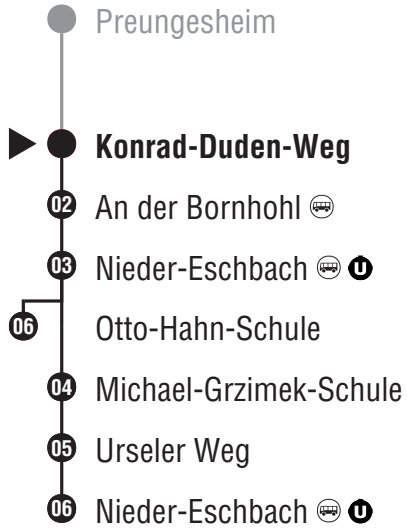

27 Richtung Nieder-Eschbach

Gültig ab 10.12.2023

Weihnachtsferien: 27.12.2023-13.01.2024, Osterferien: 25.03.-13.04., Sommerferien: 15.07.-23.08., Herbstferien: 14.10.-25.10.2024.

Bewegliche Ferientage in Frankfurt: 10.05. und 31.05.2024, Zeugnisausgabe: 02.02.2024.

Montag - Freitag		Samstag		Sonn- und Feiertag	
4	43	4		4	
5	13 43	5	10 40	5	10 40
6	13 29 44 59	6	10 40	6	10 40
7	09 24 27[■] 29[■] 39 49 59	7	10 40	7	10 40
8	14 19[■] 29 44 59	8	10 40	8	10 40
9	14 29 59	9	10 35	9	10 40
10	29 59	10	05 35	10	10 40
11	29 59	11	05 35	11	05 35
12	29 59	12	05 35 59	12	05 35
13	29 59	13	29 59	13	05 35
14	29 59	14	29 59	14	05 35
15	29 44 59	15	29 59	15	05 35
16	14 29 44 59	16	29 59	16	05 35
17	14 29 44 59	17	29 59	17	05 35
18	14 29 44 59	18	29 59	18	05 35
19	14 29 45	19	29	19	05 35
20	05 35	20	05 35	20	05 35
21	05 34	21	05 34	21	05 34
22	04 34	22	04 34	22	04 34
23	04 40	23	04 40	23	04 40
0	10 40	0	10 40	0	10_A 40_A
1	10	1	10	1	10_A

A nicht am 31.12.
S nur an Schultagen

■ bis Otto-Hahn-Schule