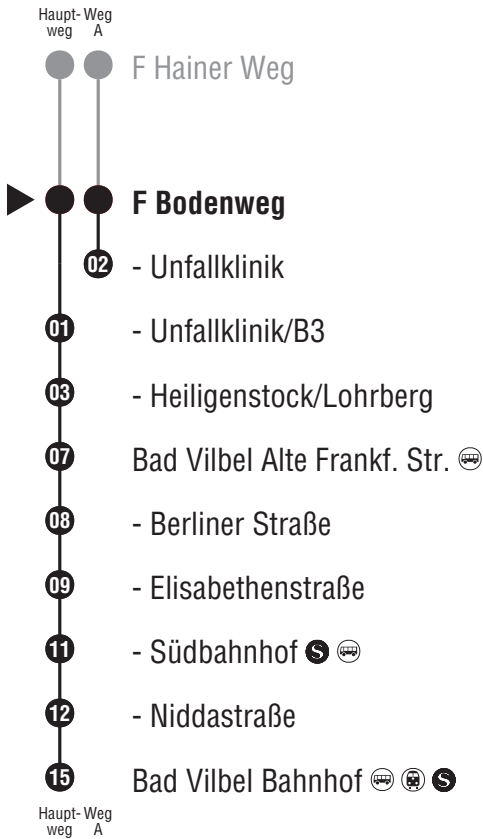

30 Richtung Bad Vilbel Bahnhof

Gültig von 10.12.2023 bis 27.10.2024

BAUSTELLENFAHRPLAN - Sperrung Bad Vilbel Altstadt & Heilsberg

Montag - Freitag					Samstag					Sonn-/Feiertag				
4	35				4					4				
5	05	35	50		5	06	36			5	05	35		
6	05	20	35	51	6	06	36			6	05	35		
7	06	18	28	38 48 58	7	06	36			7	05	35		
8	08	18	28^A	38 48^A 58	8	06	36			8	05	35		
9	08^A	18	28^A	38 48^A 58	9	06	37	47^A	57^A	9	05	35		
10	07^A	17	27^A	37 55	10	07	17^A	27^A	37 47^A	10	05	35		
						57^A								
11	15	35	55		11	07	17^A	27^A	37 47^A	11	05	35		
						57^A								
12	15	35	55		12	07	17^A	27^A	37 47^A	12	05	35		
						57^A								
13	15	37	47^A	57	13	07	17^A	27^A	37 47^A	13	05	35		
						57^A								
14	07^A	17	27^A	38 48^A 58	14	07	17^A	27^A	37 47^A	14	05	35		
						57^A								
15	08^A	18	28^A	38 48 58	15	07	17^A	27^A	37 47^A	15	05	35		
						57^A								
16	08	18	28	38 48 58	16	07	17^A	27^A	37 47^A	16	05	35		
						57^A								
17	08	18	28	38 48 58	17	07	17^A	27^A	37 47^A	17	05	35		
						57^A								
18	08	18	28	38 48 58	18	07	17^A	27^A	37 47^A	18	05	35		
						57^A								
19	08	18	28^A	37 47^A 57	19	07	17^A	27^A	37 47^A	19	05	35		
						57^A								
20	07^A	17	27^A	37 47^A 57	20	07	17^A	27^A	37	20	05	35		
21	07^A	15	36		21	06	36			21	05	35		
22	06	36			22	06	36			22	05	35		
23	06	36			23	06	36			23	05	35		
0	06	36			0	06	36			0	05_E	35_E		

A fährt Weg A

E nicht am 31.12.