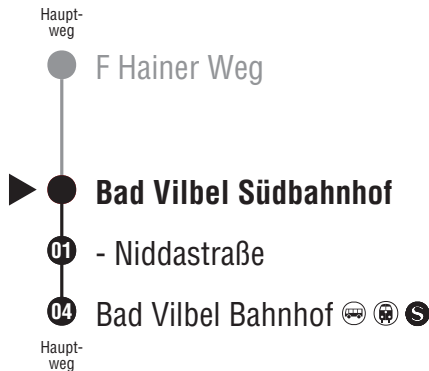

30 Richtung Bad Vilbel Bahnhof

Gültig von 10.12.2023 bis 27.10.2024

BAUSTELLENFAHRPLAN - Sperrung Bad Vilbel Altstadt & Heilsberg

Montag - Freitag						Samstag			Sonn- und Feiertag		
4	46					4			4		
5	16	46				5	15	45	5	14	44
6	01	17	32	47		6	15	45	6	14	44
7	03	18	30	40	50	7	15	45	7	14	44
8	00	10	20	30	50	8	17	47	8	14	44
9	10	30	50			9	17	48	9	16	46
10	10	28	48			10	18	48	10	16	46
11	06	26	46			11	18	48	11	16	46
12	06	26	46			12	18	48	12	16	46
13	06	26	48			13	18	48	13	16	46
14	08	28	50			14	18	48	14	16	46
15	10	30	50			15	18	48	15	16	46
16	00	10	20	30	40	16	18	48	16	16	46
	50										
17	00	10	20	30	40	17	18	48	17	16	46
	50										
18	00	10	20	30	40	18	18	48	18	16	46
	50										
19	00	10	20	30	48	19	18	48	19	16	46
20	08	28	48			20	18	48	20	16	46
21	08	24	45			21	15	45	21	14	44
22	15	45				22	15	45	22	14	44
23	15	45				23	15	45	23	14	44
0	15	45				0	15	45	0	14_E	44_E

E nicht am 31.12.