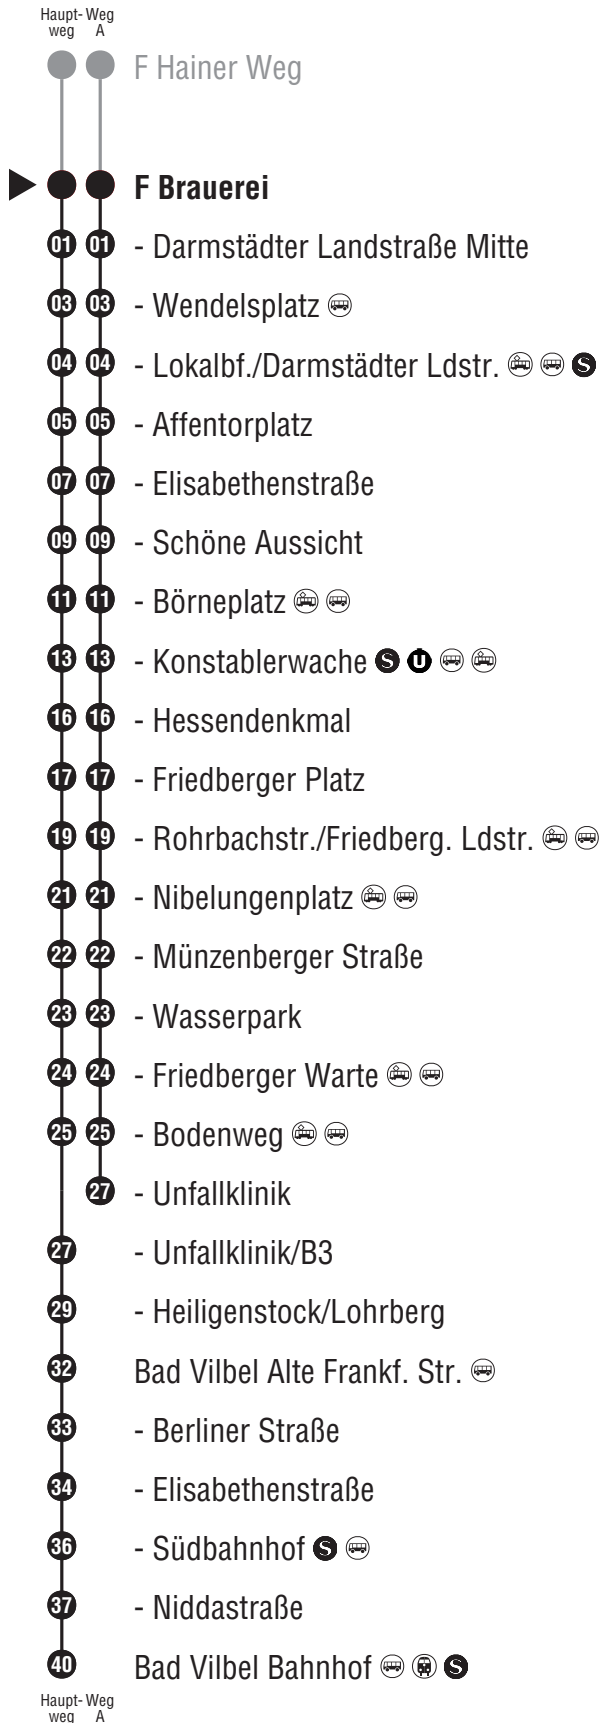

A fährt Weg A

RMV-Servicetelefon
069 / 24 24 80 24

rund um die Uhr

www.rmv-frankfurt.de
Infos zu Fahrplanänderungen
www.rmv-frankfurt.de/aktuelles

30 Richtung Bad Vilbel Bahnhof

Gültig von 10.12.2023 bis 27.10.2024