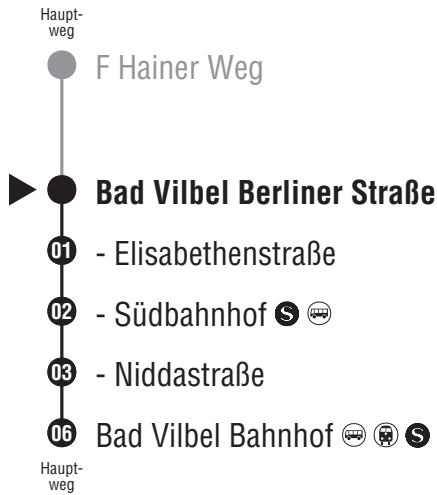

E nicht am 31.12.

RMV-Servicetelefon
069 / 24 24 80 24

rund um die Uhr

www.rmv-frankfurt.de
Infos zu Fahrplanänderungen
www.rmv-frankfurt.de/aktuelles

30 Richtung Bad Vilbel Bahnhof

Gültig von 10.12.2023 bis 27.10.2024