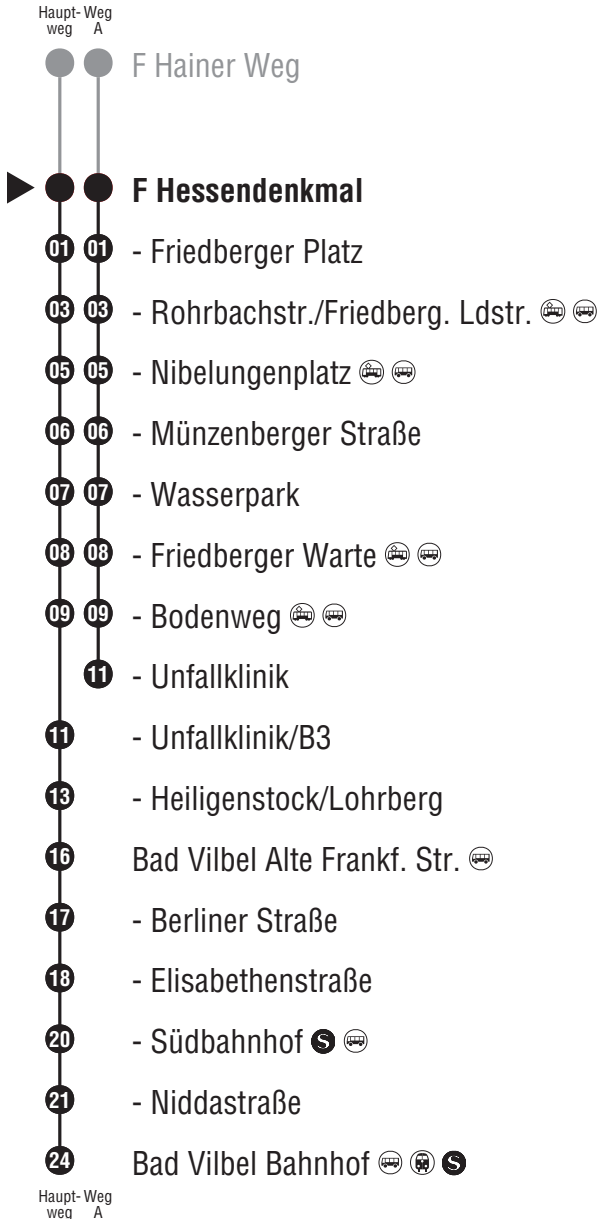

30 Richtung Bad Vilbel Bahnhof

Gültig von 10.12.2023 bis 27.10.2024

BAUSTELLENFAHRPLAN - Sperrung Bad Vilbel Altstadt & Heilsberg

Montag - Freitag							Samstag					
7	09	19	29	39	49	59	7					
8	09	19^A	29	39^A	49	59^A	8					
9	09	19^A	29	39^A	49	58^A	9	28	38^A	48^A	58	
10	08	18^A	28				10	08^A	18^A	28	38^A	48^A
11							11	08^A	18^A	28	38^A	48^A
12							12	08^A	18^A	28	38^A	48^A
13	28	38^A	48	58^A			13	08^A	18^A	28	38^A	48^A
14	08	18^A	29	39^A	49	59^A	14	08^A	18^A	28	38^A	48^A
15	09	19^A	29	39	49	59	15	08^A	18^A	28	38^A	48^A
16	09	19	29	39	49	59	16	08^A	18^A	28	38^A	48^A
17	09	19	29	39	49	59	17	08^A	18^A	28	38^A	48^A
18	09	19	29	39	49	59	18	08^A	18^A	28	38^A	48^A
19	09	19^A	28	38^A	48	58^A	19	08^A	18^A	28	38^A	48^A
20	08	18^A	28	38^A	48	58^A	20	08^A	18^A	28		

A fährt Weg A