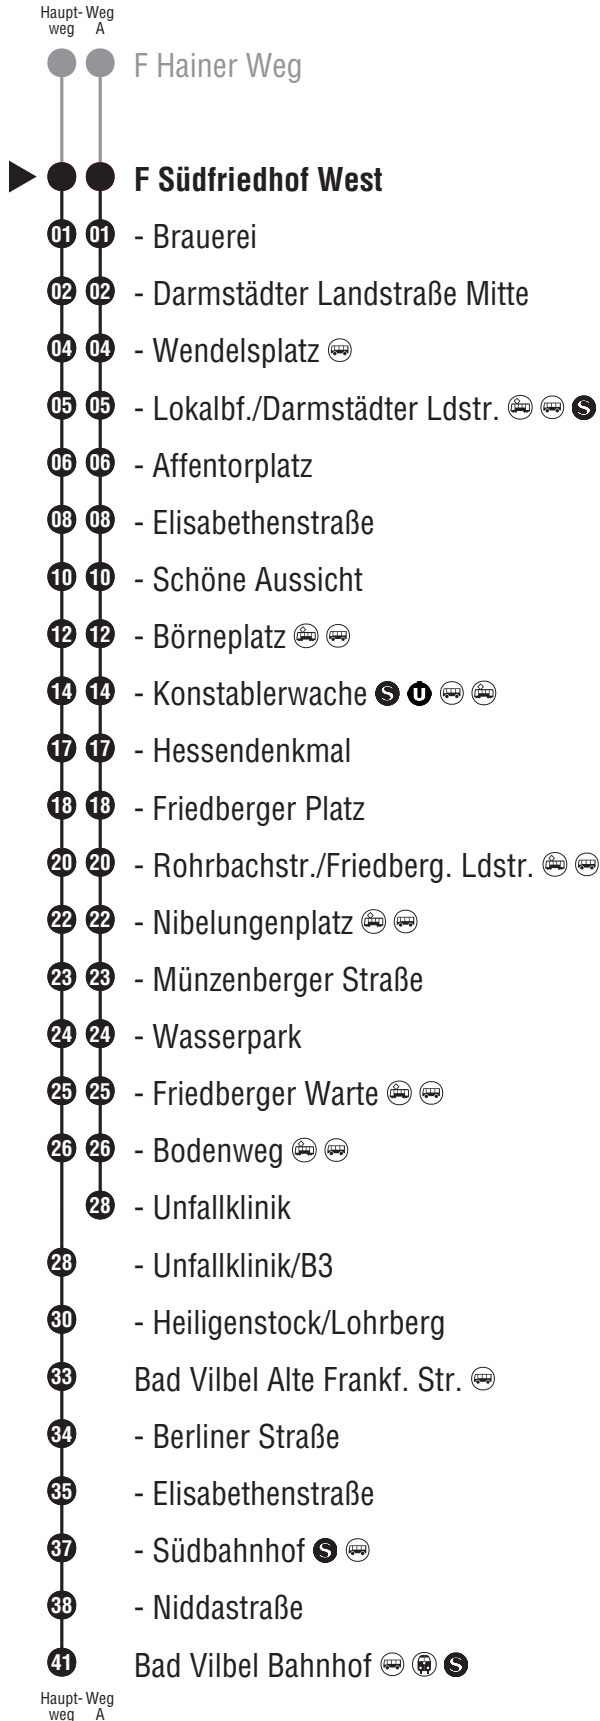

30 Richtung Bad Vilbel Bahnhof

Gültig von 10.12.2023 bis 27.10.2024

BAUSTELLENFAHRPLAN - Sperrung Bad Vilbel Altstadt & Heilsberg

Montag - Freitag							Samstag				
6	52						6				
7	02	12	22	32	42	52	7				
8	02^A	12	22^A	32	42^A	52	8				
9	02^A	12	22^A	32	41^A	51	9	11	21^A	31^A	41 51^A
10	01^A	11					10	01^A	11	21^A	31^A 41
11							11	01^A	11	21^A	31^A 41 51^A
12							12	01^A	11	21^A	31^A 41 51^A
13	11	21^A	31	41^A	51		13	01^A	11	21^A	31^A 41 51^A
14	01^A	12	22^A	32	42^A	52	14	01^A	11	21^A	31^A 41 51^A
15	02^A	12	22	32	42	52	15	01^A	11	21^A	31^A 41 51^A
16	02	12	22	32	42	52	16	01^A	11	21^A	31^A 41 51^A
17	02	12	22	32	42	52	17	01^A	11	21^A	31^A 41 51^A
18	02	12	22	32	42	52	18	01^A	11	21^A	31^A 41 51^A
19	02^A	11	21^A	31	41^A	51	19	01^A	11	21^A	31^A 41 51^A
20	01^A	11	21^A	31	41^A		20	01^A	11		

A fährt Weg A

RMV-Servicetelefon
069 / 24 24 80 24

rund um die Uhr

www.rmv-frankfurt.de

Infos zu Fahrplanänderungen
www.rmv-frankfurt.de/aktuelles