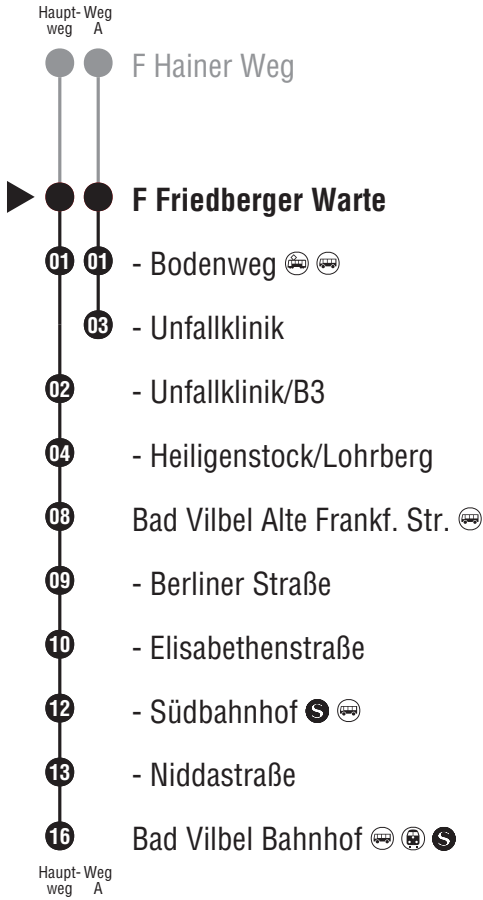

30 Richtung Bad Vilbel Bahnhof

Gültig von 10.12.2023 bis 27.10.2024

BAUSTELLENFAHRPLAN - Sperrung Bad Vilbel Altstadt & Heilsberg

Montag - Freitag		Samstag		Sonn-/Feiertag	
4	34	4		4	
5	04 34 49	5	05 35	5	04 34
6	04 19 34 50	6	05 35	6	04 34
7	05 17 27 37 47 57	7	05 35	7	04 34
8	07 17 27^A 37 47^A 57	8	05 35	8	04 34
9	07^A 17 27^A 37 47^A 57	9	05 36 46^A 56^A	9	04 34
10	06^A 16 26^A 36 54	10	06 16^A 26^A 36 46^A 56^A	10	04 34
11	14 34 54	11	06 16^A 26^A 36 46^A 56^A	11	04 34
12	14 34 54	12	06 16^A 26^A 36 46^A 56^A	12	04 34
13	14 36 46^A 56	13	06 16^A 26^A 36 46^A 56^A	13	04 34
14	06^A 16 26^A 37 47^A 57	14	06 16^A 26^A 36 46^A 56^A	14	04 34
15	07^A 17 27^A 37 47 57	15	06 16^A 26^A 36 46^A 56^A	15	04 34
16	07 17 27 37 47 57	16	06 16^A 26^A 36 46^A 56^A	16	04 34
17	07 17 27 37 47 57	17	06 16^A 26^A 36 46^A 56^A	17	04 34
18	07 17 27 37 47 57	18	06 16^A 26^A 36 46^A 56^A	18	04 34
19	07 17 27^A 36 46^A 56	19	06 16^A 26^A 36 46^A 56^A	19	04 34
20	06^A 16 26^A 36 46^A 56	20	06 16^A 26^A 36	20	04 34
21	06^A 14 35	21	05 35	21	04 34
22	05 35	22	05 35	22	04 34
23	05 35	23	05 35	23	04 34
0	05 35	0	05 35	0	04_E 34_E

A fährt Weg A

E nicht am 31.12.