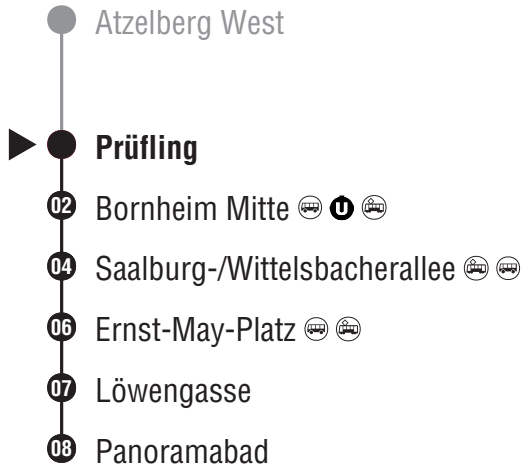

38 Richtung Bornheim Mitte → Bornheim Panoramabad

Gültig ab 10.12.2023

Weihnachtsferien: 27.12.2023-13.01.2024, Osterferien: 25.03.-13.04., Sommerferien: 15.07.-23.08., Herbstferien: 14.10.-25.10.2024.

Bewegliche Ferientage in Frankfurt: 10.05. und 31.05.2024, Zeugnisausgabe: 02.02.2024.

Montag-Freitag (Schule)		Montag-Freitag (Ferien)		Samstag		Sonn- und Feiertag	
4	36[■]	4	36[■]	4	51[■]	4	
5	06[■] 36 51	5	06[■] 36 51	5	21[■] 51[■]	5	
6	09 24 39 54	6	09 24 39 54	6	21[■] 51[■]	6	
7	09 24 35 45 55	7	09 24 35 45 55	7	21[■] 51[■]	7	21[■] 51[■]
8	05 15 25 35 45 55	8	05 15 25 35 45 55	8	21[■] 41[■]	8	21[■] 51[■]
9	05 15 25 36 51	9	05 15 25 36 51	9	11 31 51	9	21 51
10	06 21 36 49^A 51	10	06 21 36 51	10	11 31 51	10	21 41
11	06 21 36 51	11	06 21 36 51	11	11 31 51	11	11
12	01 11 21 31 41 51	12	06 21 36 51	12	06 21 36 51	12	
13	01 11 21 31 41 51	13	06 21 36 51	13	06 21 36 51	13	
14	01 15 25 35 45 55	14	09 25 40 55	14	06 21 36 51	14	
15	05 15 25 35 45 55	15	05 15 25 35 45 55	15	06 21 36 51	15	
16	05 15 25 35 45 55	16	05 15 25 35 45 55	16	06 21 36 51	16	
17	05 15 25 35 45 55	17	05 15 25 35 45 55	17	06 21 36 51	17	
18	05 15 25 35 45 55	18	05 15 25 35 45 55	18	06 21 36 51	18	
19	04 11 21 31 41 51	19	04 11 21 31 41 51	19	12 32 51	19	
20	01 11 21 31 51	20	01 11 21 31 51	20	11 31 51	20	
21	11 41[■]	21	11 41[■]	21	11 41[■]	21	41^B
22	11[■] 31[■]	22	11[■] 31[■]	22	11[■] 31[■]	22	11^B 31^B
23		23		23		23	
0	36[■]	0	36[■]	0	36[■]	0	36^B
1	06[■]	1	06[■]	1	06[■]	1	06^B

A nur am letzten Schultag vor den Ferien und bei Zeugnisausgabe
B nicht am 24.12.

■ bis Bornheim Mitte