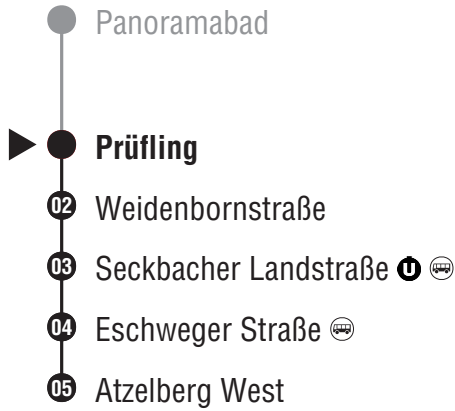

38 Richtung Seckbacher Landstraße → Seckbach Atzelberg West

Gültig ab 10.12.2023

Weihnachtsferien: 27.12.2023-13.01.2024, Osterferien: 25.03.-13.04., Sommerferien: 15.07.-23.08., Herbstferien: 14.10.-25.10.2024.

Bewegliche Ferientage in Frankfurt: 10.05. und 31.05.2024, Zeugnisausgabe: 02.02.2024.

Montag-Freitag (Schule)		Montag-Freitag (Ferien)		Samstag		Sonn- und Feiertag	
4	52	4	52	4		4	
5	22 37 52	5	22 37 52	5	08 38	5	
6	07 20 35 50	6	07 20 35 50	6	08 38	6	
7	05 16 26 36 46 56	7	05 16 26 36 46 56	7	08 38	7	38
8	06 16 26 36 46 56	8	06 16 26 36 46 56	8	08 22 52	8	08 38
9	06 20 35 52	9	06 20 35 52	9	17 37 57	9	08 38
10	07 22 37 52	10	07 22 37 52	10	17 37 57	10	08 22 52
11	07 22 37 47 57	11	07 22 37 52	11	17 37 46	11	
12	07 17 27 37 47 57	12	07 22 37 52	12	07 22 37 52	12	
13	07 17 27 37 47 58	13	07 22 37 52	13	07 22 37 52	13	
14	08 16 26 36 46 56	14	08 21 36 46 56	14	07 22 37 52	14	
15	06 16 26 36 46 56	15	06 16 26 36 46 56	15	07 22 37 52	15	
16	06 16 26 36 46 56	16	06 16 26 36 46 56	16	07 22 37 52	16	
17	06 16 26 36 46 56	17	06 16 26 36 46 56	17	07 22 37 52	17	
18	06 16 26 36 45 55	18	06 16 26 36 45 55	18	07 22 37 52	18	
19	05 15 25 35 47 57	19	05 15 25 35 47 57	19	12 37 57	19	
20	07 17 27 37 57	20	07 17 27 37 57	20	17 37 57	20	
21	28 58	21	28 58	21	28 58	21	28_A 58_A
22	18 48	22	18 48	22	18 48	22	18_A 48_A
23		23		23		23	
0	23 53	0	23 53	0	23 53	0	23_A 53_A
1	23	1	23	1	23	1	23_A

A nicht am 24.12.