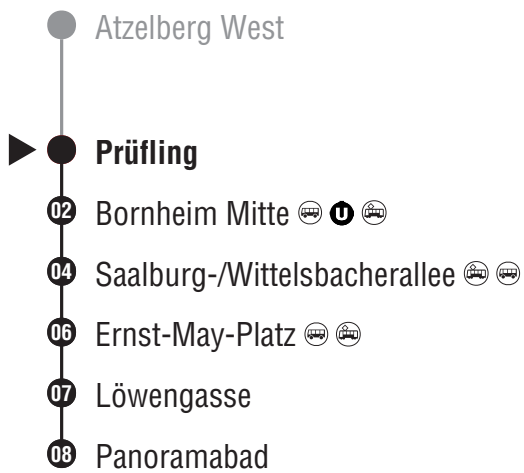

38 Richtung Bornheim Mitte → Bornheim Ernst-May-Platz → Bornheim Panoramabad

Gültig von 23.03.2024 bis 05.05.2024
SONDERFAHRPLAN - Sperrung Linie U4 vom 23.03.2024 bis 14.04.2024
SONDERFAHRPLAN - Sperrung Linie 12 vom 15.04.2024 bis 05.05.2024
Osterferien: 25.03.-13.04.2024.

Montag-Freitag (Schule)		Montag-Freitag (Ferien)		Samstag		Sonn- und Feiertag	
5	06[■] 36 51	5	06[■] 36 51	5		5	
6	09 24 39 54	6	09 24 39 54	6		6	
7	09 24 35 45 55	7	09 24 35 45 55	7		7	
8	05 15 25 35 45 55	8	05 15 25 35 45 55	8		8	
9	05 15 25 36 51	9	05 15 25 36 51	9	11 31 51	9	21 51
10	06 21 36 51	10	06 21 36 51	10	11 31 51	10	21 41
11	06 21 36 51	11	06 21 36 51	11	11 31 51	11	11
12	01 11 21 31 41 51	12	06 21 36 51	12	06 21 36 51	12	
13	01 11 21 31 41 51	13	06 21 36 51	13	06 21 36 51	13	
14	01 15 25 35 45 55	14	09 25 40 55	14	06 21 36 51	14	
15	05 15 25 35 45 55	15	05 15 25 35 45 55	15	06 21 36 51	15	
16	05 15 25 35 45 55	16	05 15 25 35 45 55	16	06 21 36 51	16	
17	05 15 25 35 45 55	17	05 15 25 35 45 55	17	06 21 36 51	17	
18	05 15 25 35 45 55	18	05 15 25 35 45 55	18	06 21 36 51	18	
19	04 11 21 31 41 51	19	04 11 21 31 41 51	19	12 32 51	19	
20	01 11 21 31 51	20	01 11 21 31 51	20	11 31 51	20	
21	11	21	11	21	11	21	

■ bis Bornheim Mitte