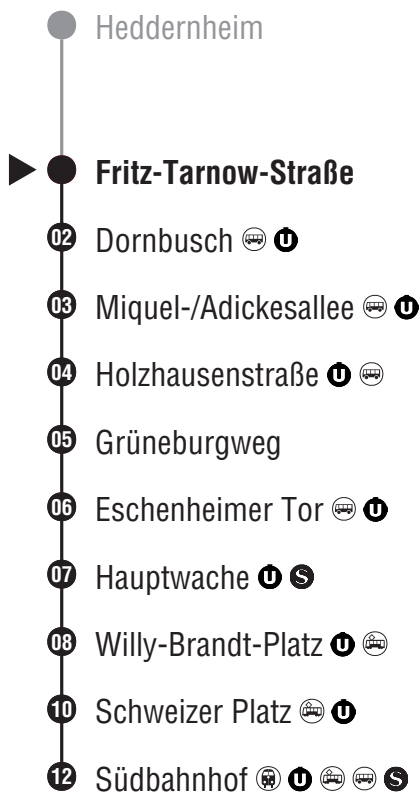

U U1, U2, U3, U8 Richtung Dornbusch → Eschenheimer Tor → Hauptwache → Willy-Brandt-Platz → Südbahnhof

Gültig ab 10.12.2023

	Samstag	Sonn- und Feiertag
3	13 28 43 58	3 13 28 43 58
4	08 18 28 33 38 48 58	4 08 18 28 33 38 48 58
5	03 08 18 28 33 38 48 58	5 03 08 18 28 33 38 48 58
6	03 08 18 28 33 38 48 58	6 03 08 18 28 33 38 48 58
7	01 03 08 13 18 23 28 31 33 38 43 48 53 58	7 03 08 18 28 33 38 48 58
8	01 03 08 13 18 23 28 31 33 38 43 48 53 58	8 03 08 18 28 33 38 48 53 58
9	01 03 08 13 18 23 28 31 36 38 41 46 48 51 53 56	9 01 03 08 13 18 23 28 31 33 38 43 48 53 58
10	01 03 06 08 11 16 18 21 23 26 31 33 36 38 41 46 48 51 53 56	10 01 03 08 13 18 23 28 31 33 38 43 48 53 58
11	01 03 06 08 11 16 18 21 23 26 31 33 36 38 41 46 48 51 53 56	11 01 03 08 13 18 23 28 31 33 38 43 48 53 58
12	01 03 06 08 11 16 18 21 23 26 31 33 36 38 41 46 48 51 53 56	12 01 03 08 13 18 23 28 31 33 38 43 48 53 58
13	01 03 06 08 11 16 18 21 23 26 31 33 36 38 41 46 48 51 53 56	13 01 03 08 13 18 23 28 31 33 38 43 48 53 58
14	01 03 06 08 11 16 18 21 23 26 31 33 36 38 41 46 48 51 53 56	14 01 03 08 13 18 23 28 31 33 38 43 48 53 58
15	01 03 06 08 11 16 18 21 23 26 31 33 36 38 41 46 48 51 53 56	15 01 03 08 13 18 23 28 31 33 38 43 48 53 58
16	01 03 06 08 11 16 18 21 23 26 31 33 36 38 41 46 48 51 53 56	16 01 03 08 13 18 23 28 31 33 38 43 48 53 58
17	01 03 06 08 11 16 18 21 23 26 31 33 36 38 41 46 48 51 53 56	17 01 03 08 13 18 23 28 31 33 38 43 48 53 58
18	01 03 06 08 11 16 18 21 23 26 31 33 36 38 41 46 48 51 53 56	18 01 03 08 13 18 23 28 31 33 38 43 48 53 58
19	01 03 06 08 11 16 18 21 23 26 31 33 36 38 41 46 48 51 53 56	19 01 03 08 13 18 23 28 31 33 38 43 48 53 58
20	01 03 06 08 13 18 23 28 31 33 38 43 48 53 58	20 01 03 08 13 18 23 28 31 33 38 43 48 53 58
21	01 03 08 13 18 23 28 31 33 38 43 48 53 58	21 01 03 08 13 18 23 28 31 33 38 43 48 53 58
22	01 03 08 13 18 23 28 31 33 38 43 48 53 58	22 01 03 08 13 18 23 28 31 33 38 43 48 53 58
23	01 03 08 13 18 23 28 31 33 38 43 48 53 58	23 01 03 08 13 18 23 28 31 33 38 43 48 53 58
0	01 03 13 18 23 28 33 43 48 53 58	0 01 03 13 18 23 28 33 43 48 53 58
1	03 13 28 43 58	1 03 13_A 23_B 28_{AC} 33_B 43_A 53_B 58_{AC}
2	13 28 43 58	2 03_B 13_A 23_B 28_{AC} 33_B 43_A 58_A

A nur in Nächten vor Samstag, Sonn- und Feiertag
B nur am 31.12.

C nicht am 31.12.