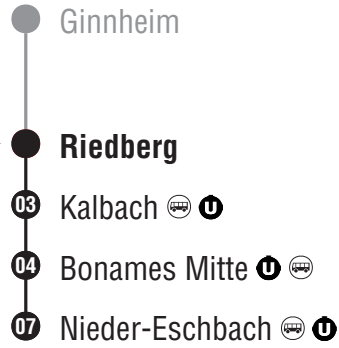

U U9 Richtung Riedberg → Nieder-Eschbach

- Ginnheim
- ▶ ● **Uni Campus Riedberg**
- 02 Riedberg
- 05 Kalbach
- 06 Bonames Mitte
- 09 Nieder-Eschbach

Gültig ab 27.01.2024

	Montag - Freitag	Samstag	Sonn- und Feiertag
5	15 45	5	5
6	15 30 45	6 15 45	6
7	00 15 26 36 50	7 15 45	7 45
8	06 20 36 50	8 15 45	8 15 45
9	07 20 37 50	9 15 45	9 15 45
10	00 15 30 45	10 15 45	10 15 45
11	00 15 30 45	11 15 45	11 15 45
12	00 15 30 45	12 15 45	12 15 45
13	00 15 30 45	13 15 45	13 15 45
14	00 15 30 45	14 15 45	14 15 45
15	00 15 30 45	15 15 45	15 15 45
16	00 15 28 36 50	16 15 45	16 15 45
17	06 20 36 50	17 15 45	17 15 45
18	06 20 36 50	18 15 45	18 15 45
19	06 20 36 50	19 15 45	19 15 45
20	07 22 32 45	20 15 45	20 15 45
21	00 15 45	21 15 45	21 15 45
22	15 45	22 15 45	22 15 45

U U9 Richtung Nieder-Eschbach

Gültig ab 27.01.2024

Montag - Freitag		Samstag		Sonn- und Feiertag	
5	17 47	5		5	
6	17 32 47	6	17 47	6	
7	02 17 28 38 52	7	17 47	7	47
8	08 22 38 52	8	17 47	8	17 47
9	09 22 39 52	9	17 47	9	17 47
10	02 17 32 47	10	17 47	10	17 47
11	02 17 32 47	11	17 47	11	17 47
12	02 17 32 47	12	17 47	12	17 47
13	02 17 32 47	13	17 47	13	17 47
14	02 17 32 47	14	17 47	14	17 47
15	02 17 32 47	15	17 47	15	17 47
16	02 17 30 38 52	16	17 47	16	17 47
17	08 22 38 52	17	17 47	17	17 47
18	08 22 38 52	18	17 47	18	17 47
19	08 22 38 52	19	17 47	19	17 47
20	09 24 34 47	20	17 47	20	17 47
21	02 17 47	21	17 47	21	17 47
22	17 47	22	17 47	22	17 47