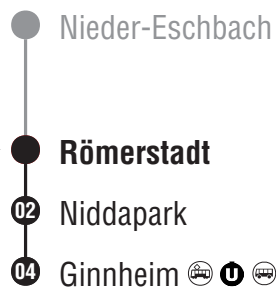

U U9 Richtung Ginnheim

Gültig ab 27.01.2024

	Montag - Freitag	Samstag	Sonn- und Feiertag
5	25 55	5 47	5
6	25 49	6 17 51	6
7	04 19 33 49	7 21 51	7 17 47
8	03 19 33 49	8 21 51	8 21 51
9	03 20 30 40 55	9 21 51	9 21 51
10	10 25 40 55	10 21 51	10 21 51
11	10 25 40 55	11 21 51	11 21 51
12	10 25 40 55	12 21 51	12 21 51
13	10 25 40 55	13 21 51	13 21 51
14	10 25 40 55	14 21 51	14 21 51
15	10 20 33 49	15 21 51	15 21 51
16	03 19 33 49	16 21 51	16 21 51
17	03 19 33 49	17 21 51	17 21 51
18	03 19 33 49	18 21 51	18 21 51
19	03 19 33 49	19 21 51	19 21 51
20	03 10 25 40 55	20 21 51	20 21 51
21	21 51	21 21 51	21 21 51
22	21	22 21	22 21