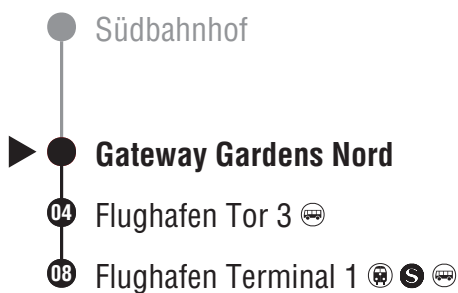

X61 Richtung Gateway Gardens Nord → Flughafen Terminal 1

Gültig ab 10.12.2023

Expressbus

Montag - Freitag		Samstag		Sonn- und Feiertag	
4	08 38	4	09 39	4	09 39
5	08 38	5	09 39	5	09 39
6	07 37	6	09 39	6	09 39
7	07 37	7	09 39	7	09 39
8	07 37	8	08 38	8	09 39
9	07 37	9	08 38	9	08 38
10	08 38	10	08 38	10	08 38
11	08 38	11	08 38	11	08 38
12	08 38	12	08 38	12	08 38
13	08 38	13	08 38	13	08 38
14	07 37	14	08 38	14	08 38
15	07 37	15	08 38	15	08 38
16	07 37	16	08 38	16	08 38
17	07 37	17	08 38	17	08 38
18	07 37	18	08 38	18	08 38
19	07 38	19	08 38	19	08 38
20	08 38	20	08 38	20	08 38
21	09 39	21	09 39	21	09 39
22	09 39	22	09 39	22	09 39
23	09 39	23	09 39	23	09 39
0	09 39	0	09 39	0	09 39

X61 Richtung Flughafen Terminal 1

Gültig ab 10.12.2023

Expressbus

Montag - Freitag		Samstag		Sonn- und Feiertag	
4	18 48	4	18 48	4	18 48
5	18 48	5	18 48	5	18 48
6	18 48	6	18 48	6	18 48
7	18 48	7	18 48	7	18 48
8	18 48	8	18 48	8	18 48
9	18 48	9	18 48	9	18 48
10	18 48	10	18 48	10	18 48
11	18 48	11	18 48	11	18 48
12	18 48	12	18 48	12	18 48
13	18 48	13	18 48	13	18 48
14	18 48	14	18 48	14	18 48
15	18 48	15	18 48	15	18 48
16	18 48	16	18 48	16	18 48
17	18 48	17	18 48	17	18 48
18	18 48	18	18 48	18	18 48
19	18 48	19	18 48	19	18 48
20	18 48	20	18 48	20	18 48
21	18 48	21	18 48	21	18 48
22	18 48	22	18 48	22	18 48
23	18 48	23	18 48	23	18 48
0	18 48	0	18 48	0	18 48