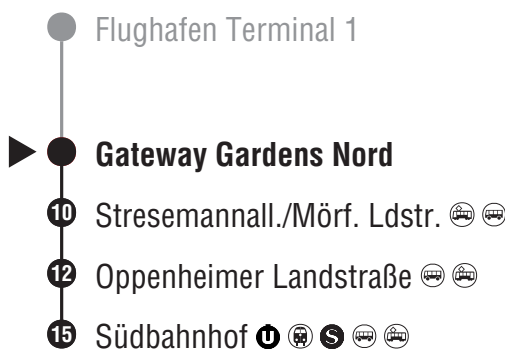

X61 Richtung Stresemannall./Mörf. Ldstr. → Südbahnhof

Gültig ab 10.12.2023
Expressbus

Montag - Freitag				Samstag				Sonn- und Feiertag			
4	14	44		4	14	44		4	14	44	
5	14	44		5	14	44		5	14	44	
6	14	44		6	14	44		6	14	44	
7	14	44		7	14	44		7	14	44	
8	14	44		8	14	44		8	14	44	
9	14	44		9	14	44		9	14	44	
10	14	44		10	14	44		10	14	44	
11	14	44		11	14	44		11	14	44	
12	14	44		12	14	44		12	14	44	
13	14	44		13	14	44		13	14	44	
14	14	44		14	14	44		14	14	44	
15	14	44		15	14	44		15	14	44	
16	14	44		16	14	44		16	14	44	
17	14	44		17	14	44		17	14	44	
18	14	44		18	14	44		18	14	44	
19	14	44		19	14	44		19	14	44	
20	14	44		20	14	44		20	14	44	
21	14	44		21	14	44		21	14	44	
22	11	14	44	22	11	14	44	22	11_A	14	44
23	14	44		23	14	44		23	14	44	
0	14	44		0	14	44		0	14	44	

A nicht am 24. und 31.12.