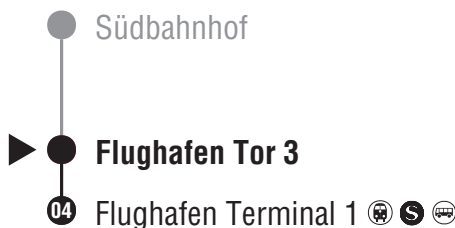

X61 Richtung Flughafen Terminal 1

IN•DER•CITY•BUS

Gültig ab 10.12.2023

Expressbus

Montag - Freitag		Samstag		Sonn- und Feiertag	
4	22 52	4	22 52	4	22 52
5	22 52	5	22 52	5	22 52
6	22 52	6	22 52	6	22 52
7	22 52	7	22 52	7	22 52
8	22 52	8	22 52	8	22 52
9	22 52	9	22 52	9	22 52
10	22 52	10	22 52	10	22 52
11	22 52	11	22 52	11	22 52
12	22 52	12	22 52	12	22 52
13	22 52	13	22 52	13	22 52
14	22 52	14	22 52	14	22 52
15	22 52	15	22 52	15	22 52
16	22 52	16	22 52	16	22 52
17	22 52	17	22 52	17	22 52
18	22 52	18	22 52	18	22 52
19	22 52	19	22 52	19	22 52
20	22 52	20	22 52	20	22 52
21	22 52	21	22 52	21	22 52
22	22 52	22	22 52	22	22 52
23	22 52	23	22 52	23	22 52
0	22 52	0	22 52	0	22 52