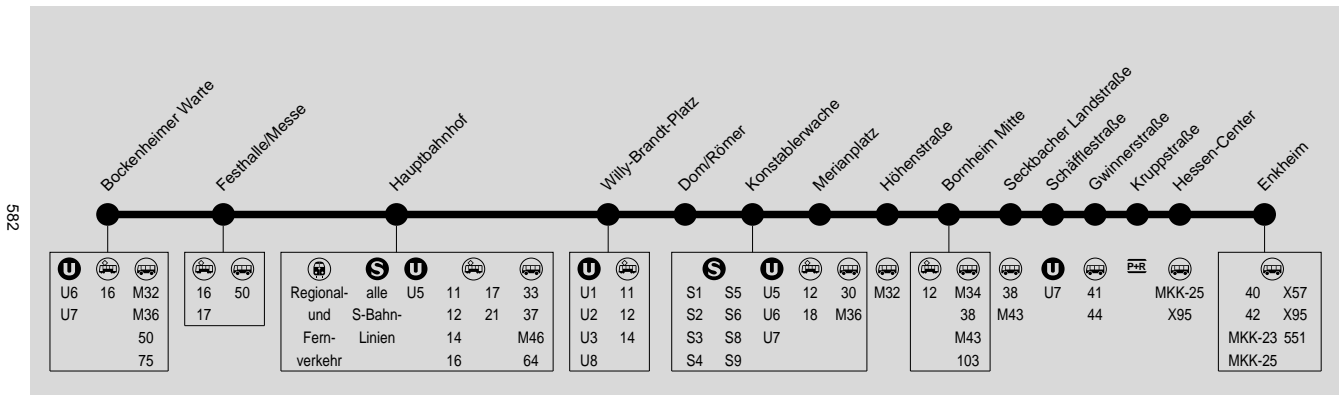

SI = nur 31.12.

Sommerferien: 15.07.-23.08.2024 • Linie verkehrt am 10.05. und 31.05.2024 wie in den Sommerferien  
Das Fahrtenangebot in den Wochentagsnächten finden Sie in der Nachtbuslinie N4, direkt nach dem Fahrplan der Linie U4.