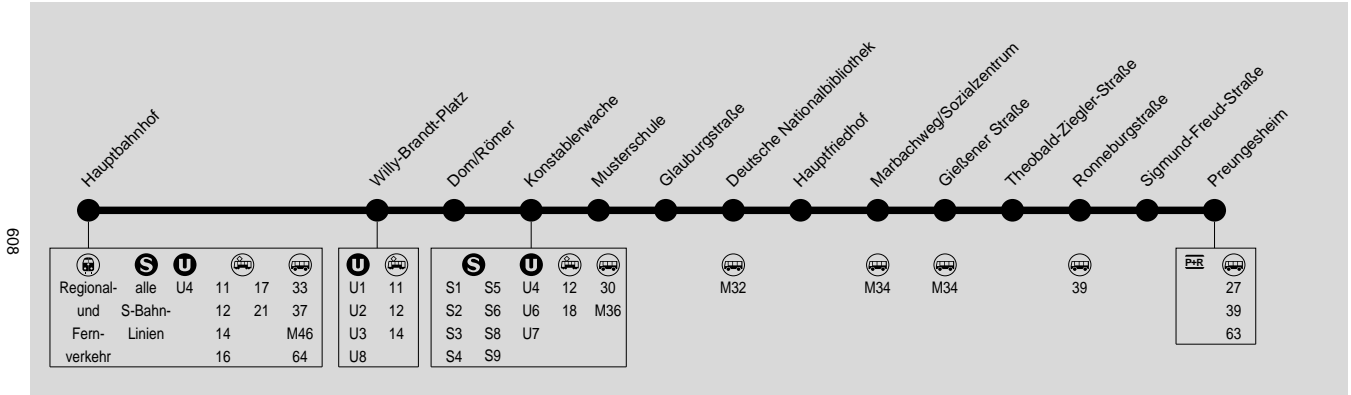

Sommerferien: 15.07.-23.08.2024 • Linie verkehrt am 10.05. und 31.05.2024 wie in den Sommerferien
Das Fahrtenangebot in den Wochentagsnächten finden Sie in der Nachtbuslinie N5, direkt nach dem Fahrplan der Linie U5.

Montag-Freitag (nicht Sommerferien)

Hauptbahnhof	3.58	4.28	4.58	5.13	5.28	5.43	5.58	6.06	6.14	6.19	6.21	6.29	6.36	6.44	6.51	6.58
Willy-Brandt-Platz	3.59	4.29	4.59	5.14	5.29	5.44	5.59	6.07	6.15	6.20	6.22	6.30	6.37	6.45	6.52	6.59
Dom/Römer	4.00	4.30	5.00	5.15	5.30	5.45	6.00	6.08	6.16	6.21	6.23	6.31	6.38	6.46	6.53	7.00
Konstablerwache	4.02	4.32	4.47	5.02	5.17	5.24	5.32	5.39	5.47	5.54	6.02	6.10	6.18	6.23	6.25	6.33
Musterschule	4.04	4.34	4.49	5.04	5.19	5.26	5.34	5.41	5.49	5.56	6.04	6.12	6.20	6.25	6.27	6.35
Glauburgstraße	4.06	4.36	4.51	5.06	5.21	5.28	5.36	5.43	5.51	5.58	6.06	6.14	6.22	6.27	6.29	6.37
Dt. Nationalbibliothek	4.08	4.38	4.53	5.08	5.23	5.30	5.38	5.45	5.53	6.00	6.08	6.16	6.24	6.29	6.31	6.39
Hauptfriedhof	4.10	4.40	4.55	5.10	5.25	5.32	5.40	5.47	5.55	6.02	6.10	6.18	6.26	6.31	6.33	6.41
Marbachweg/Sozialzentrum	4.12	4.42	4.57	5.12	5.27	5.34	5.42	5.49	5.57	6.04	6.12	6.21	6.29	6.34	6.36	6.44

Gießener Straße	4.13	4.43	4.58	5.13	5.28	5.35	5.43	5.50	5.58	6.05	6.13	6.22	6.30	6.35	6.37	6.45
Theobald-Ziegler-Straße	4.15	4.45	5.00	5.15	5.30	5.37	5.45	5.52	6.00	6.07	6.15	6.24	6.32	6.37	6.39	6.47
Ronneburgstraße	4.16	4.46	5.01	5.16	5.31	5.38	5.46	5.53	6.01	6.08	6.16	6.25	6.33	6.38	6.40	6.48
Sigmund-Freud-Straße	4.17	4.47	5.02	5.17	5.32	5.39	5.47	5.54	6.02	6.09	6.17	6.26	6.34	6.39	6.41	6.49
Preungesheim	4.19	4.49	5.04	5.19	5.34	5.41	5.49	5.56	6.04	6.11	6.19	6.28	6.36	6.41	6.43	6.51

Montag-Freitag (nicht Sommerferien)

Hauptbahnhof	7.04	7.08	7.13	7.18	7.23	7.28	7.33	7.38	7.43	7.48	7.53	7.58	8.03	8.08	alle	9.03	9.07	9.13	9.22	9.28
Willy-Brandt-Platz	7.05	7.09	7.14	7.19	7.24	7.29	7.34	7.39	7.44	7.49	7.54	7.59	8.04	8.09	5	9.04	9.08	9.14	9.23	9.29
Dom/Römer	7.06	7.10	7.15	7.20	7.25	7.30	7.35	7.40	7.45	7.50	7.55	8.00	8.05	8.10	Min	9.05	9.09	9.15	9.24	9.30
Konstablerwache	7.08	7.12	7.17	7.22	7.27	7.32	7.37	7.42	7.47	7.52	7.57	8.02	8.07	8.12		9.07	9.11	9.17	9.26	9.32
Musterschule	7.10	7.14	7.19	7.24	7.29	7.34	7.39	7.44	7.49	7.54	7.59	8.04	8.09	8.14		9.09	9.13	9.19	9.28	9.34
Glauburgstraße	7.12	7.16	7.21	7.26	7.31	7.36	7.41	7.46	7.51	7.56	8.01	8.06	8.11	8.16		9.11	9.15	9.21	9.30	9.36
Dt. Nationalbibliothek	7.14	7.18	7.23	7.28	7.33	7.38	7.43	7.48	7.53	7.58	8.03	8.08	8.13	8.18		9.13	9.17	9.23	9.32	9.38
Hauptfriedhof	7.16	7.20	7.25	7.30	7.35	7.40	7.45	7.50	7.55	8.00	8.05	8.10	8.15	8.20		9.15	9.19	9.25	9.34	9.40
Marbachweg/Sozialzentrum	7.19	7.23	7.28	7.33	7.38	7.43	7.48	7.53	7.58	8.03	8.08	8.13	8.18	8.23		9.18	9.22	9.28	9.37	9.43
Gießener Straße	7.20	7.24	7.29	7.34	7.39	7.44	7.49	7.54	7.59	8.04	8.09	8.14	8.19	8.24		9.19	9.23	9.29	9.38	9.44
Theobald-Ziegler-Straße	7.22	7.26	7.31	7.36	7.41	7.46	7.51	7.56	8.01	8.06	8.11	8.16	8.21	8.26		9.21	9.25	9.31	9.40	9.46
Ronneburgstraße	7.23	7.27	7.32	7.37	7.42	7.47	7.52	7.57	8.02	8.07	8.12	8.17	8.22	8.27		9.22	9.26	9.32	9.41	9.47
Sigmund-Freud-Straße	7.24	7.28	7.33	7.38	7.43	7.48	7.53	7.58	8.03	8.08	8.13	8.18	8.23	8.28		9.23	9.27	9.33	9.42	9.48
Preungesheim	7.26	7.30	7.35	7.40	7.45	7.50	7.55	8.00	8.05	8.10	8.15	8.20	8.25	8.30		9.25	9.29	9.35	9.44	9.50