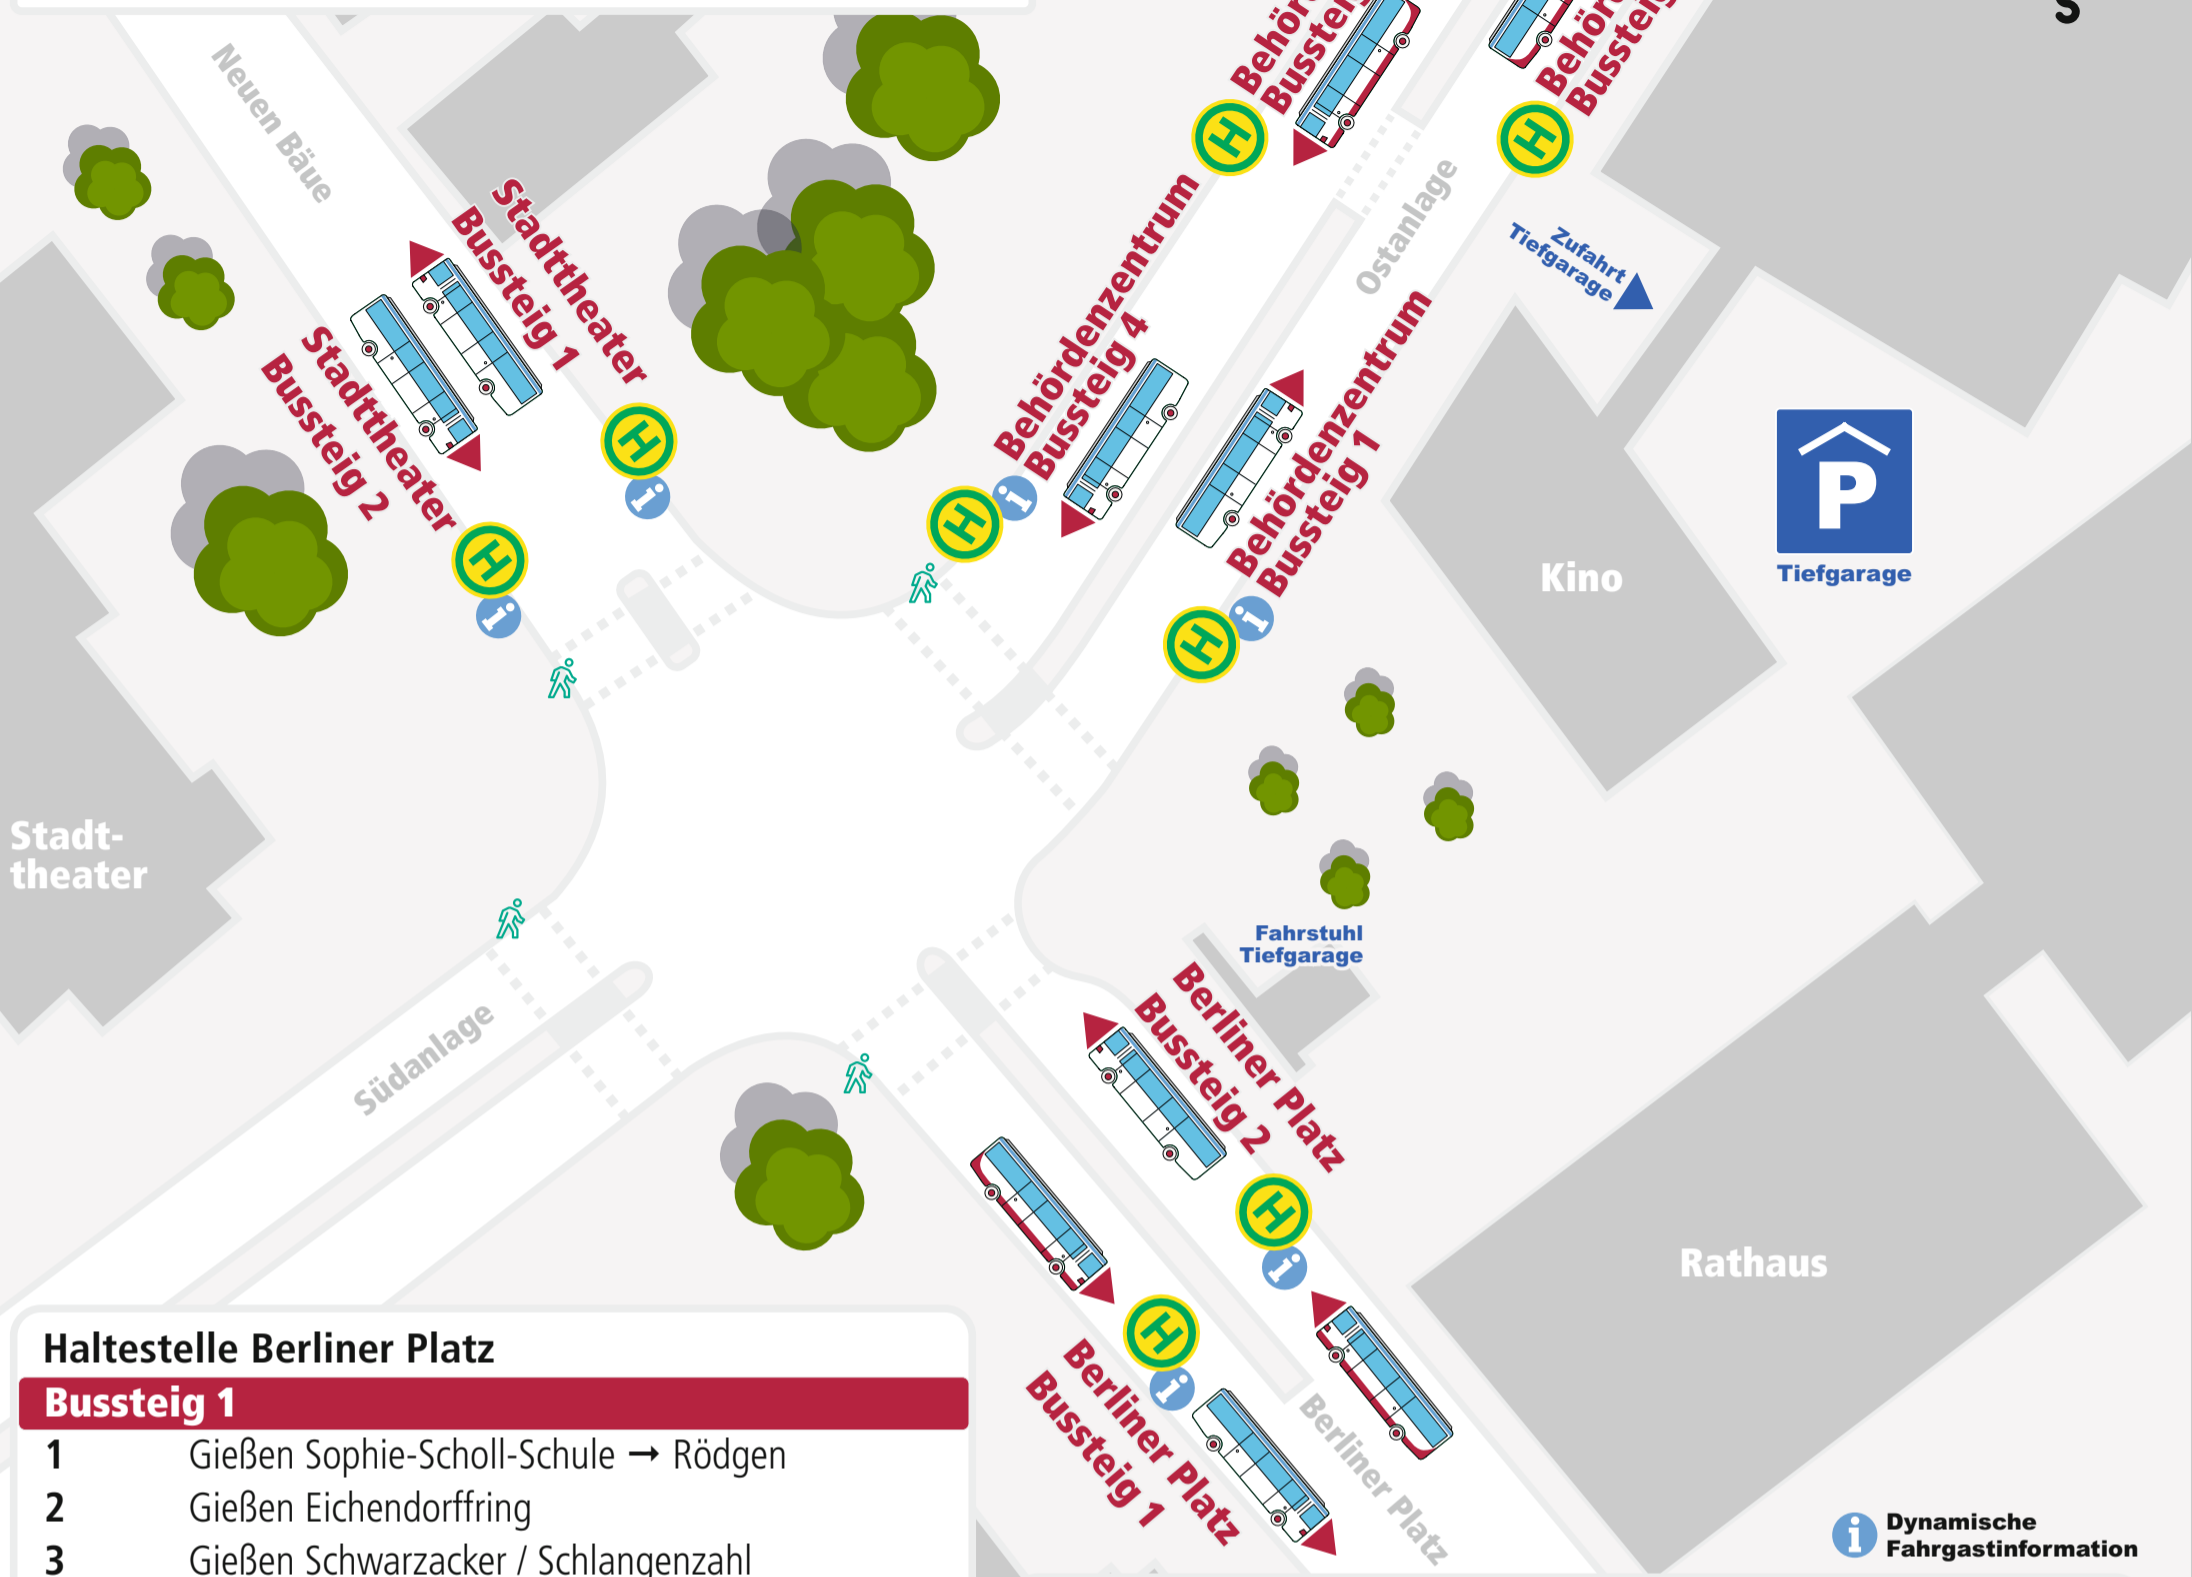

# Bussteige Berliner Platz Gießen

ab 12.12.2021

## Haltestelle Berliner Platz

### Bussteig 1

- 1 Gießen Sophie-Scholl-Schule → Rödgen
- 2 Gießen Eichendorffring
- 3 Gießen Schwarzacker / Schlangenzahl
- 9 Gießen Alfred-Bock-Straße (*Linientaxi*)
- 13 Gießen Dialysezentrum
- 17 Gießen Am Alten Flughafen
- 18 Gießen Philosophikum (*nur Vorlesungstage*)
- GI-22 Steinbach → Albach
- 801 Gießen Pistorstraße
- 802 Gießen Philosophikum
- N Nachtbusse Saturn und Venus

## Haltestelle Stadttheater