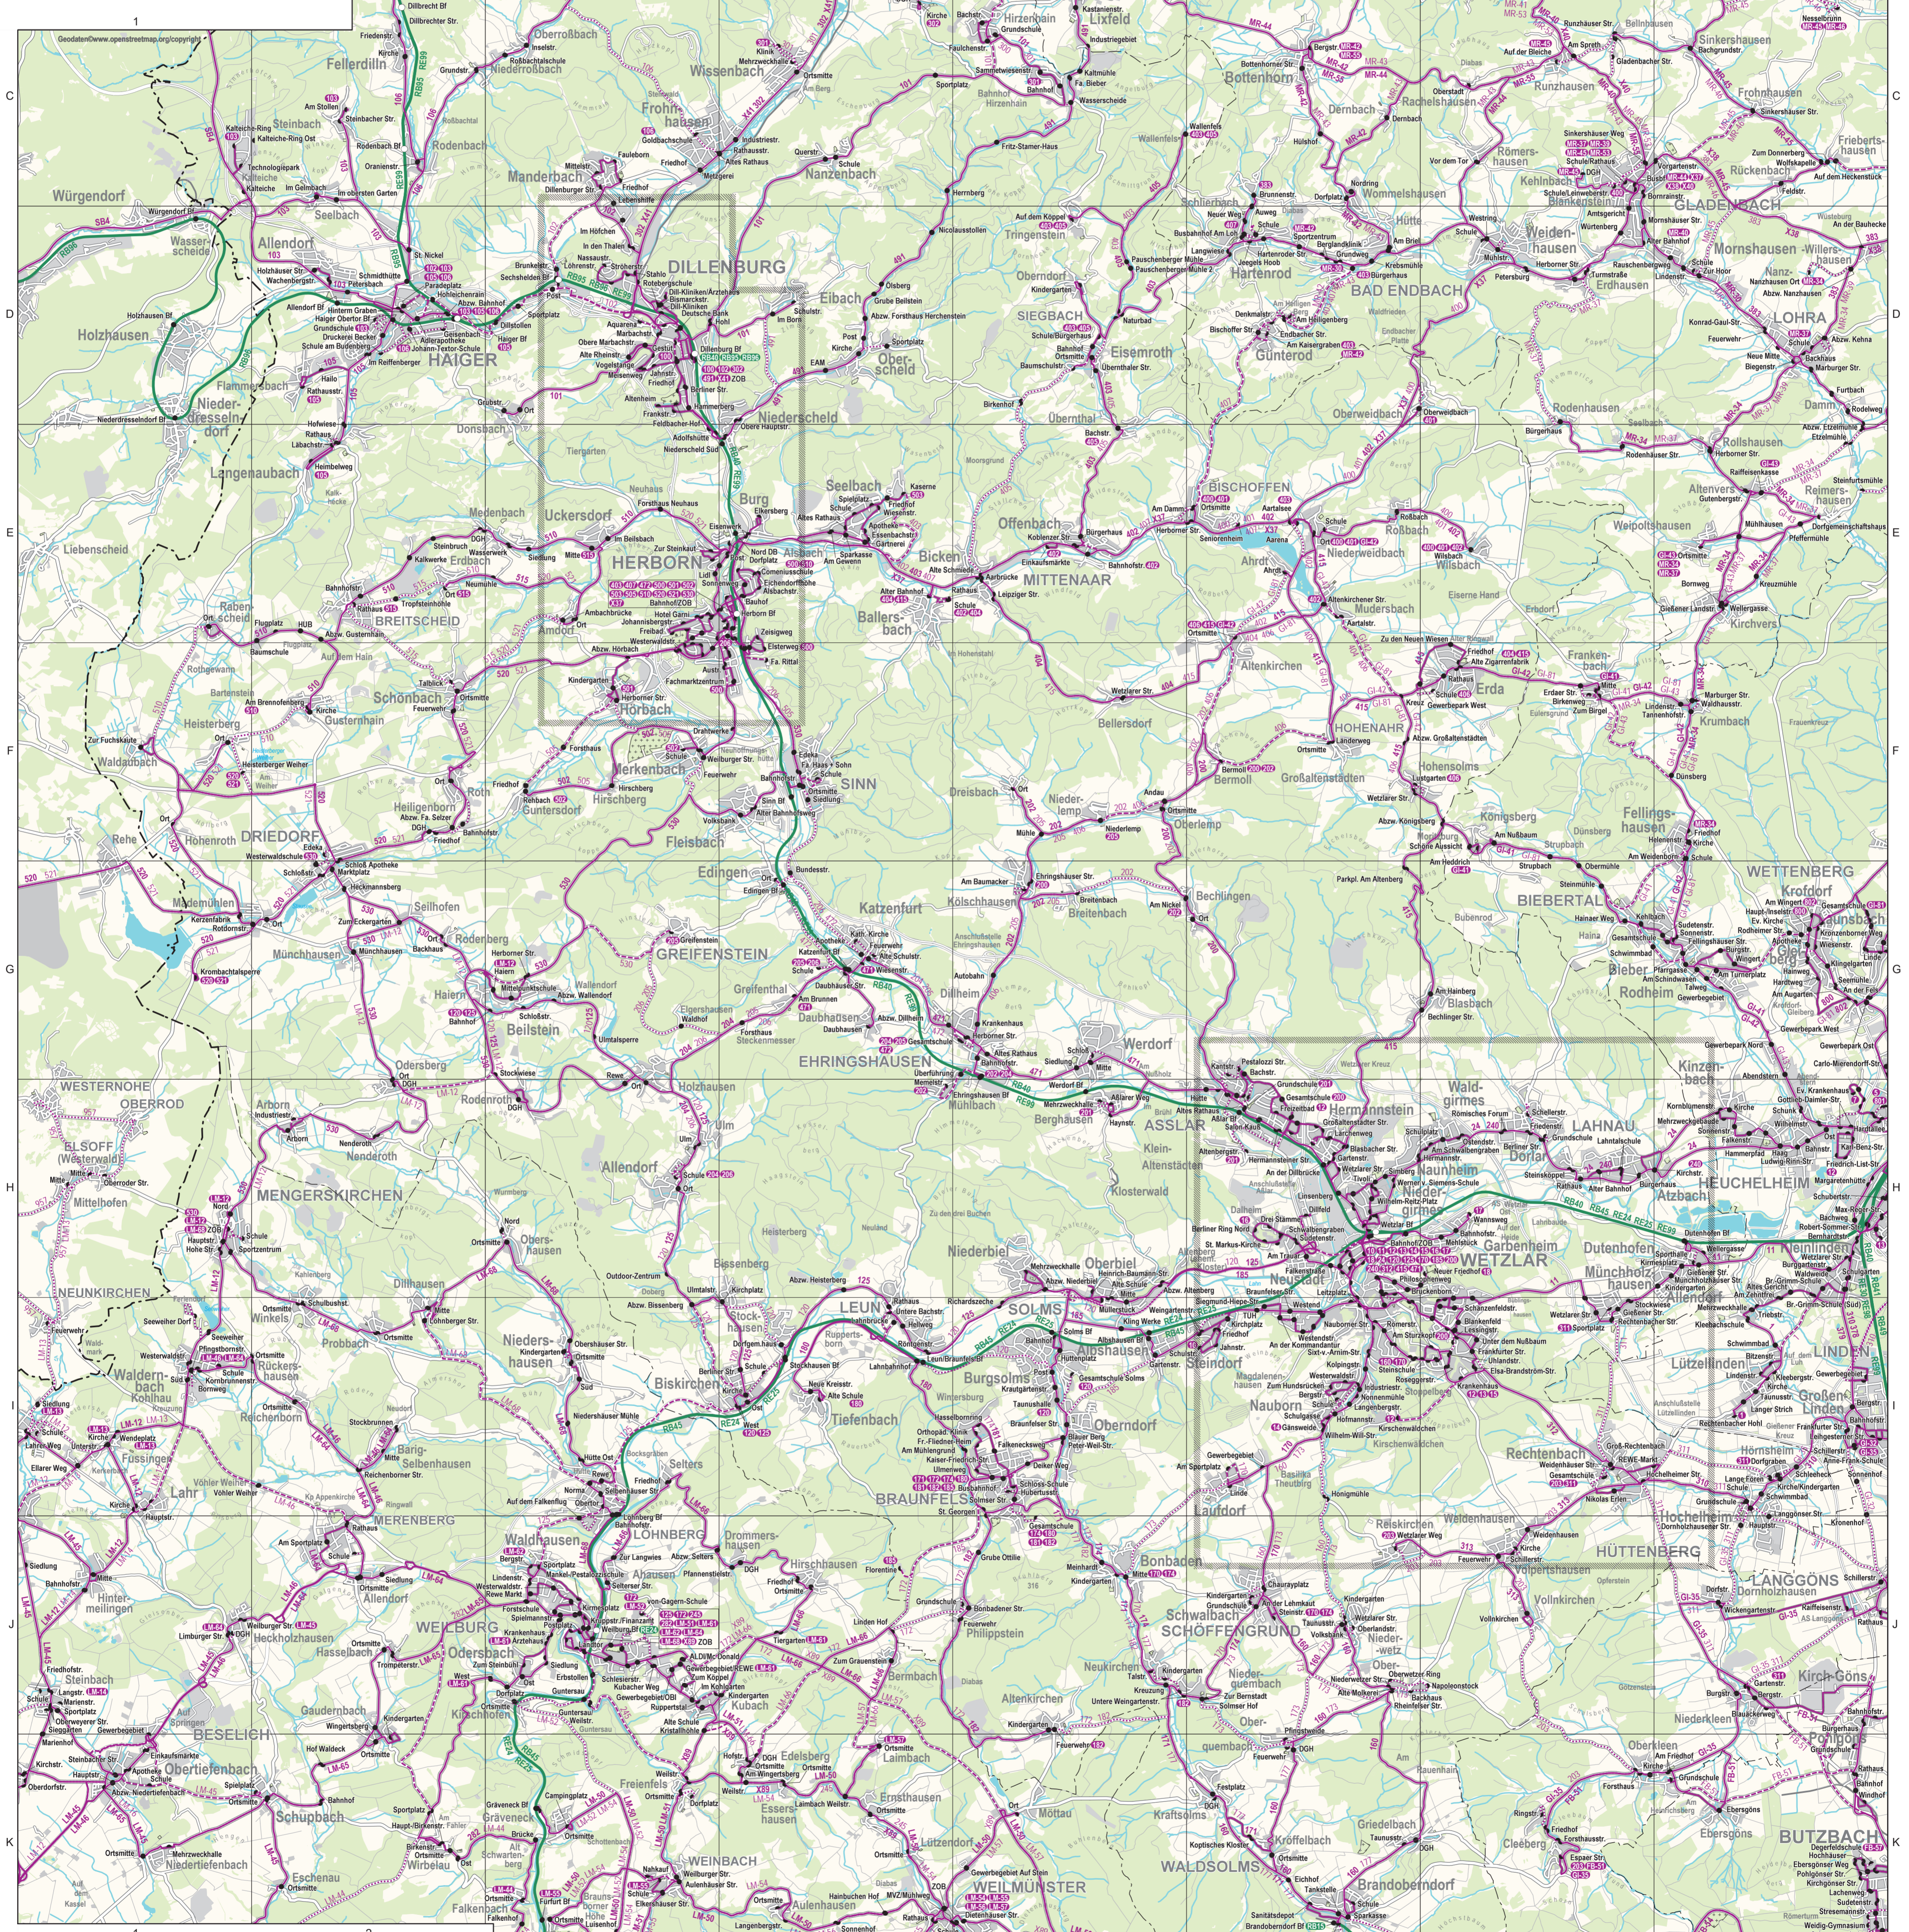

**2024 Gesamtlinienplan**  
Wetzlar und Lahn-Dill-Kreis

RMV Gesamtlinienplan  
030/24 24 24

STADT WETZLAR

RMV Mobilitätszentralen

**Legende**

- Linienplan an der Endstation
- RegionalExpress
- Regionalbahn
- Bus
- Fahrplan-Verzugszone

**Maßstab 1:70.000**

0m 4000m

Herausgeber  
© Rhein-Main-Verkehrsverbund GmbH  
Alte Blicke 5, 65119 Hofheim

Kartengrundlage  
© GeoInfo/Mapbox/Mapbox.com

Erstellung der digitalen Karte  
Hofheim & Buchhof GmbH  
Ostling 1, 65333 Mannheim

Alle Angaben ohne Gewähr.  
Änderungen vorbehalten. Stand Oktober 2023.

**Linienplan an der Endstation**

- RegionalExpress
- Regionalbahn
- Bus
- Fahrplan-Verzugszone

**Maßstab 1:70.000**

0m 4000m

Herausgeber  
© Rhein-Main-Verkehrsverbund GmbH  
Alte Blicke 5, 65119 Hofheim