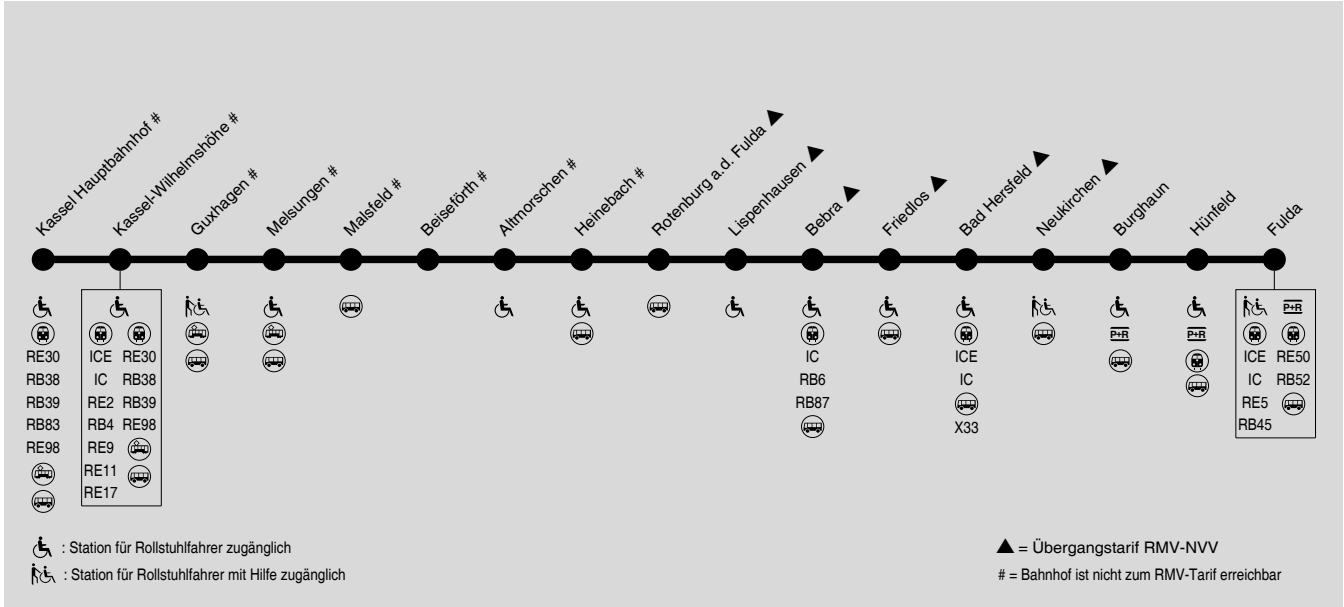

DB-Fernverkehr teilweise mit abweichenden Fahrzeiten und Verkehrstagen. Die Benutzung mit RMV-Fahrkarten unterliegt besonderen Tarifregelungen.

Montag - Freitag

Linie	RB5	ICE	RE50	RB5	RB5	ICE	RE50	RB5	ICE	RE5	RE5	ICE	RB5	RB5	RB5	RE5	RB5	ICE	RE5	
Verkehrsbeschränkung																				
Kassel Hauptbahnhof #	T01			T01																
Kassel Wilhelmshöhe #																				
Guxhagen #																				
Melsungen #																				
Malsfeld #																				
Beiseförth #																				
Altmorschen #																				
Heinebach #																				
Rotenburg a. d. Fulda ▲																				
Lispenshausen ▲																				
Bebra ▲																				
Bebra ▲	an																			
Bebra ▲	ab	3.14		3.59	4.25	4.46		5.21	5.59		6.18	6.42		7.01	7.23	7.59	8.27	8.59	9.27	
Friedlos ▲		3.21			4.32	4.53			6.06			6.49		7.08	7.31	8.06			9.06	
Bad Hersfeld ▲		3.24	4.03	4.09	4.35	4.56	5.05	5.30	6.09	6.16	6.27	6.53	7.16	7.25	7.35	8.09	8.37	9.09	9.16	9.37
Neukirchen ▲		3.33			4.44			6.18			7.02	7.34				8.18			9.18	
Burghaun		3.39			4.49			6.23			7.09					8.23			9.23	
Hünfeld		3.42		4.25	4.53		5.24	5.46	6.27		6.45	7.14	7.42			8.27			9.27	
Fulda	an	3.53	4.30	4.36	5.05		5.35	5.58	6.37	6.42	6.56	7.26	7.41	7.53		8.37			9.37	9.41
Verkehrsbeschränkung																				
G 50 Fulda	ab	4.00		4.37	5.15			6.00		6.48	6.57	7.28	7.48	8.07		8.50			9.43	9.47
G 50 Frankfurt Hbf	an	5.20		5.59	6.36			7.15		7.44	8.08	8.40	8.44	9.32		9.44			10.36	10.44

eu = gültig ab 01.03.2024

T01 = nur montags

↘ = Weiterfahrt im selben Fahrzeug möglich

G 5

Gesamtverkehr RE5, RB5, RE5 NVV, RE50

Kassel → Bebra → Bad Hersfeld → Fulda

RMV-Servicetelefon: 069 / 24 24 80 24

DB-Fernverkehr teilweise mit abweichenden Fahrzeiten und Verkehrstagen. Die Benutzung mit RMV-Fahrkarten unterliegt besonderen Tarifregelungen.