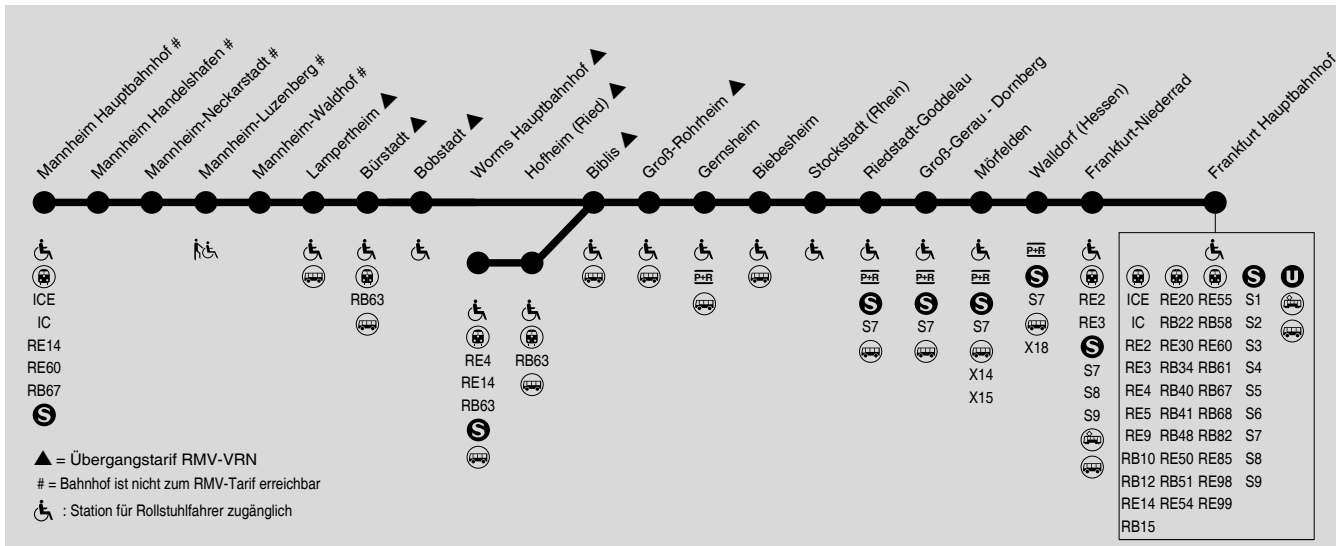

**G 70**

Gesamtverkehr RB62, RE70, S9 Rhein-Neckar

**Mannheim / Worms → Biblis → Riedstadt-Goddelau → Frankfurt**

RMV-Servicetelefon: 069 / 24 24 80 24

**Montag - Freitag**

Linie	RB62	RE70	S9	S9	RB62	RE70	S9	S9	RB62	RE70	S9	S9	RB62	RE70	S9	RB62	RE70	S9	RB62	
Mannheim Hbf #	ab	4.30	4.56	5.11	5.32	6.10	6.13		6.39	6.56	7.08		7.39	7.55		8.39	8.56			
Mannheim Handelshafen #		4.33	4.59		5.35	6.13				6.59				7.58			8.59			
Mannheim-Neckarstadt #		4.35	5.01		5.37	6.15				7.01				8.00			9.01			
Mannheim-Luzenberg #		4.38	5.03		5.40	6.17				7.03				8.02			9.03			
Mannheim-Luzenberg #		4.40	5.05	5.20	5.42	6.19	6.23		6.45	7.05	7.23		7.45	8.04		8.45	9.05			
Lampertheim ▲		4.48	5.10	5.29	5.48	6.25	6.29		6.50	7.10	7.32		7.50	8.15		8.50	9.10			
Bürstadt ▲		4.52	5.14	5.33	5.52	6.29	6.33		6.54	7.14	7.36		7.54	8.19		8.54	9.14			
Bobstadt ▲		4.55	5.16	5.35	5.55	6.31	6.35			7.16	7.38			8.21			9.16			
Worms Hauptbahnhof ▲	ab	4.43			5.43				6.43				7.43			8.43			9.43	
Hofheim (Ried) ▲		4.49			5.49				6.49				7.49			8.49			9.49	
Biblis ▲	an	4.53	4.58	5.19	5.39	5.53	5.58	6.34	6.40	6.53	6.58	7.19	7.42	7.53	7.58	8.24	8.53	8.58	9.19	9.53
Biblis ▲	ab		4.58	5.20		5.58	6.34		6.53		6.58	7.20		7.58	8.24		8.58	9.19		
Groß-Rohrheim ▲			5.01	5.24		6.01	6.38		7.01	7.24			8.01	8.29		9.01	9.24			
Gernsheim			5.05		6.05				7.05				8.05			9.05				
Biebesheim			5.08		6.08				7.08				8.08			9.08				
Stockstadt (Rhein)			5.11		6.11				7.11				8.11			9.11				
Riedstadt-Goddelau			5.14		6.14				7.14				8.14			9.14				
Groß-Gerau - Dornberg			5.19		6.19				7.19				8.19			9.19				
Mörfelden			5.24		6.24				7.24				8.24			9.24				
Walldorf (Hess)			5.27		6.27				7.27				8.27			9.27				
Ffm Niederrad			5.39		6.38				7.39				8.39			9.39				
Frankfurt Hauptbahnhof	an		5.45		6.43				7.45				8.45			9.45				

KA = fährt über Mannheim-Käfertal

Im Zeitraum vom 02.01. bis 21.01.2024 sowie ab 16.07.2024 ist die Strecke baubedingt gesperrt. Aktuelle Informationen zum Ersatzverkehr siehe [www.rmv.de](http://www.rmv.de)