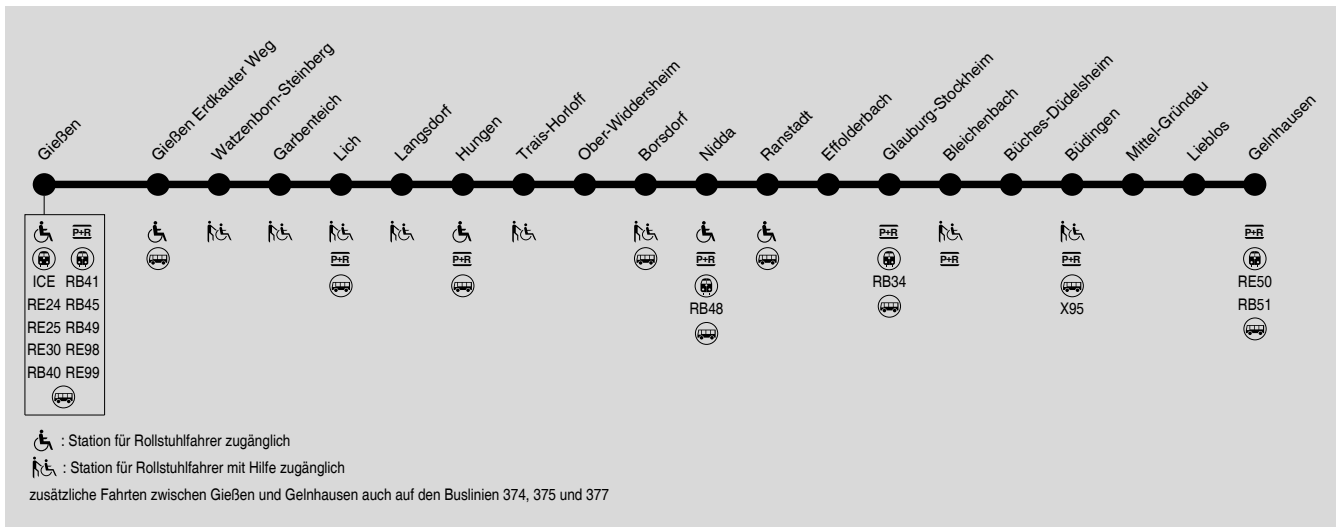

RB46 Gießen → Nidda → Glauburg-Stockheim → Gelnhausen

RMV-Servicetelefon: 069 / 24 24 80 24

Fahrplan gültig bis vsl. 25.08.2024. Wegen Bauarbeiten kommt es im Jahr 2024 zu weiteren Fahrplanänderungen. Bitte informieren Sie sich unter www.rmv.de

SEV = Schienenersatzverkehr

eu = gültig ab 01.03.2024

kp = gültig bis 25.08.2024

RB46 Gießen → Nidda → Glauburg-Stockheim → Gelnhausen

RMV-Servicetelefon: 069 / 24 24 80 24

Fahrplan gültig bis vsl. 25.08.2024. Wegen Bauarbeiten kommt es im Jahr 2024 zu weiteren Fahrplanänderungen. Bitte informieren Sie sich unter www.rmv.de

SEV = Schienenersatzverkehr

rh = gültig bis 15.07.2024

WE = nur Nächte Fr/Sa, Sa/So und vor Feiertagen

RB46 Gießen → Nidda → Glauburg-Stockheim → Gelnhausen

RMV-Servicetelefon: 069 / 24 24 80 24

Fahrplan gültig bis vsl. 25.08.2024. Wegen Bauarbeiten kommt es im Jahr 2024 zu weiteren Fahrplanänderungen. Bitte informieren Sie sich unter www.rmv.de

SEV = Schienenersatzverkehr

ks = gültig vom 01.03. bis 17.07.2024 und ab 13.09.2024

Fahrplan gültig bis vsl. 25.08.2024. Wegen Bauarbeiten kommt es im Jahr 2024 zu weiteren Fahrplanänderungen. Bitte informieren Sie sich unter www.rmv.de**Sonn- und Feiertag**