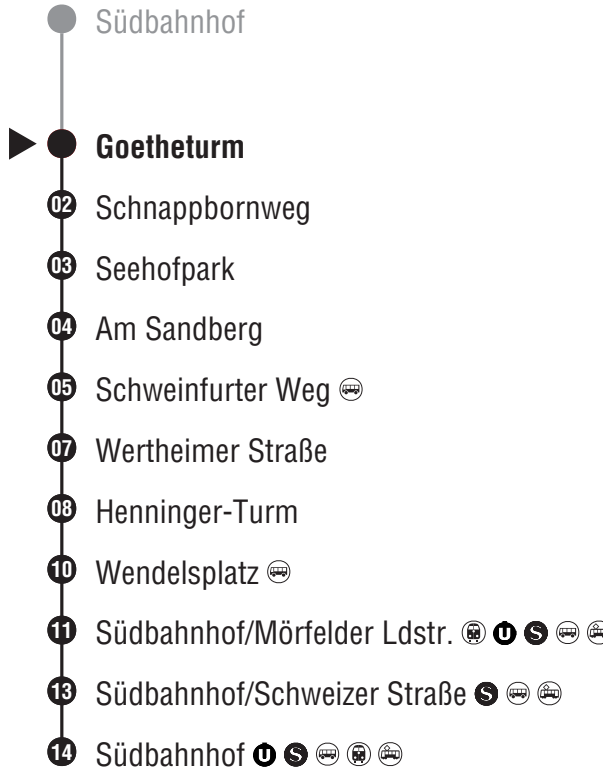

48 Richtung Am Sandberg → Henninger-Turm → Südbahnhof

Gültig ab 10.12.2023

Montag - Freitag		Samstag		Sonn- und Feiertag	
4	30	4		4	
5	00 30	5		5	
6	00 15 30 45	6	00 30	6	
7	00 10 20 30 40 50	7	00 30	7	00 30
8	00 10 20 30 40 50	8	00 30	8	00 30
9	00 15 30	9	00 30	9	00 30
10	00 30	10	00 30	10	00 30
11	00 30	11	00 30	11	00 30
12	00 30	12	00 30	12	00 30
13	00 30	13	00 30	13	00 30
14	00 30 45	14	00 30	14	00 30
15	00 15 30 45	15	00 30	15	00 30
16	00 15 30 45	16	00 30	16	00 30
17	00 15 30 45	17	00 30	17	00 30
18	00 15 30	18	00 30	18	00 30
19	00 30	19	00 30	19	00 30
20	00 30	20	00 30	20	00 30
21	00 30	21	00 30	21	00 30
22	00 30	22	00 30	22	00 30
23	00 30	23	00 30	23	00 30
0	00 30	0	00 30	0	00_A 30_A
1	00[■]	1	00[■]	1	00[■]_A

A nicht am 31.12.

■ bis Südbahnhof/Mörfelder Ldstr.