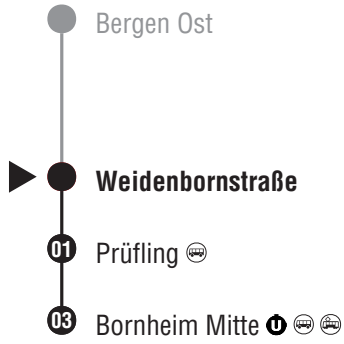

M43 Richtung Prüfling → U Bornheim Mitte

Gültig ab 27.01.2024
Osterferien: 25.03.-13.04., Sommerferien: 15.07.-23.08.2024.
Bewegliche Ferientage in Frankfurt: 10.05. und 31.05.2024.

	Montag-Freitag (Schule)	Montag-Freitag (Ferien)	Samstag	Sonn- und Feiertag
3	17 50	17 50	17 50	17 50
4	20 50	20 50	20 35	20 50
5	05 20 35 50	05 20 35 50	05 35	20 50
6	05 20 29 37 42 47 52 57	05 20 29 43 51 58	05 35	20 50
7	02 07 12 17 22 27 32 37 42 47 52 57	06 13 21 28 36 43 51 58	05 35	05 35
8	02 07 12 17 22 27 32 37 42 47 52 57	06 13 21 28 36 43 51 58	05 30	05 35
9	02 07 12 17 22 27 32 37 44 52	06 13 21 28 36 43 51 57	00 10 20 31 41 51	05 35
10	01 11 21 31 41 51	05 12 21 31 41 51	01 11 21 31 41 51	05 30 50
11	01 11 21 31 41 51	01 11 21 31 41 51	01 11 21 31 41 51	20 31 41 51
12	01 11 21 31 41 50 57	01 11 21 31 41 51	01 11 21 31 41 51	01 11 21 31 41 51
13	05 12 20 27 35 42 50 57	01 11 21 31 41 51	01 11 21 31 41 51	01 11 21 31 41 51
14	05 12 20 28 36 43 51 58	01 11 21 32 42 52	01 11 21 31 41 51	01 11 21 31 41 51
15	06 13 21 28 36 43 51 58	02 12 21 28 36 43 51 58	01 11 21 31 41 51	01 11 21 31 41 51
16	06 13 21 28 36 43 51 58	06 13 21 28 36 43 51 58	01 11 21 31 41 51	01 11 21 31 41 51
17	06 13 21 28 36 43 51 58	06 13 21 28 36 43 51 58	01 11 21 31 41 51	01 11 21 31 41 51
18	06 13 21 28 36 43 51 58	06 13 21 28 36 43 51 58	01 11 21 31 41 51	01 11 21 31 41 51
19	06 13 21 27 35 42 50 57	06 13 21 27 35 42 50 57	01 11 21 31 41 51	01 11 21 31 41 51
20	05 12 20 30 40 50	05 12 20 30 40 50	01 11 21 31 41 51	01 11 21 31 41 51
21	00 20 30 50	00 20 30 50	01 20 30 50	01 10 20 30 50
22	00 20 35 50	00 20 35 50	00 20 35 50	00 20 35 50
23	05 20 35 50	05 20 35 50	05 20 35 50	05 20 35 50
0	05 20 50	05 20 50	05 20 50	05 20 50
1	13_{AE} 17_B 43_{AE} 47_B	13_{AE} 17_B 43_E 47_B	17 47	13_{CE} 17_D 43_{CE} 47_D
2	13_{AE} 17_B 43_{AE} 47_B	13_E 17_B 43_E 47_B	17 47	13_{CE} 17_D 43_{CE} 47_D

A nicht Nächte Fr/Sa und nicht vor Feiertagen
B nur Nächte Fr/Sa und vor Feiertagen
C nicht in Nächten vor Samstag, Sonn- und Feiertag

D nur in Nächten vor Samstag, Sonn- und Feiertag
E Bus der Linie N4 in Richtung Bockenheimer Warte