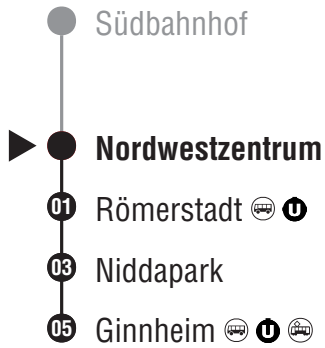

U U1 Richtung Ginnheim

Gültig ab 10.12.2023

Montag - Freitag		Samstag		Sonn- und Feiertag	
3	31	3	46	3	46
4	01 31 46	4	16 46	4	16 46
5	01 16 31 46	5	16 31	5	16 31
6	01 16 31 46	6	01 31 46	6	01 31
7	01 16 26 36 46 56	7	01 16 31 46	7	01 31
8	06 16 26 36 46 56	8	01 16 31 46	8	01 16 31 46
9	06 16 26 36 46 56	9	01 16 31 46	9	01 16 31 46
10	06 16 26 36 46 56	10	01 16 26 36 46 56	10	01 16 31 46
11	06 16 26 36 46 56	11	06 16 26 36 46 56	11	01 16 31 46
12	06 16 26 36 46 56	12	06 16 26 36 46 56	12	01 16 31 46
13	06 16 26 36 46 56	13	06 16 26 36 46 56	13	01 16 31 46
14	06 16 26 36 46 56	14	06 16 26 36 46 56	14	01 16 31 46
15	06 16 26 36 46 56	15	06 16 26 36 46 56	15	01 16 31 46
16	06 16 26 36 46 56	16	06 16 26 36 46 56	16	01 16 31 46
17	06 16 26 36 46 56	17	06 16 26 36 46 56	17	01 16 31 46
18	06 16 26 36 46 56	18	06 16 26 36 46 56	18	01 16 31 46
19	06 16 26 36 46 56	19	06 16 26 36 46 56	19	01 16 31 46
20	06 16 26 36 46	20	06 16 26 36 46	20	01 16 31 46
21	01 16 31 46	21	01 16 31 46	21	01 16 31 46
22	01 16 31 46	22	01 16 31 46	22	01 16 31 46
23	01 16 31 46	23	01 16 31 46	23	01 16 31 46
0	01 16 31	0	01 16 31	0	01 16 31
1	01 31	1	01 31	1	01 31
2		2		2	01_A 31_A

A nur am 31.12.