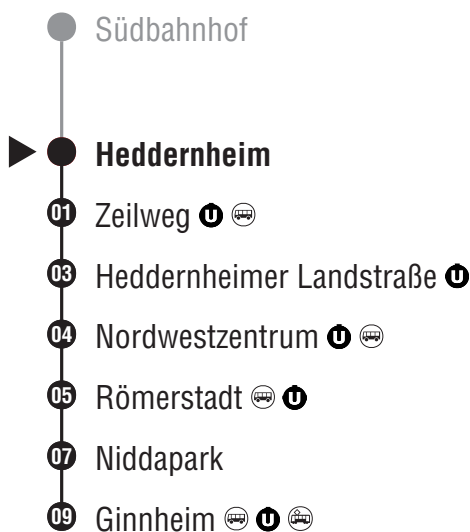

U U1 Richtung Nordwestzentrum → Ginnheim

Gültig ab 10.12.2023

	Montag - Freitag	Samstag	Sonn- und Feiertag
3	27 57	3 42	3 42
4	27 42 57	4 12 42	4 12 42
5	12 27 42 57	5 12 27 57	5 12 27 57
6	12 27 42 57	6 27 42 57	6 27 57
7	12 22 32 42 52	7 12 27 42 57	7 27 57
8	02 12 22 32 42 52	8 12 27 42 57	8 12 27 42 57
9	02 12 22 32 42 52	9 12 27 42 57	9 12 27 42 57
10	02 12 22 32 42 52	10 12 22 32 42 52	10 12 27 42 57
11	02 12 22 32 42 52	11 02 12 22 32 42 52	11 12 27 42 57
12	02 12 22 32 42 52	12 02 12 22 32 42 52	12 12 27 42 57
13	02 12 22 32 42 52	13 02 12 22 32 42 52	13 12 27 42 57
14	02 12 22 32 42 52	14 02 12 22 32 42 52	14 12 27 42 57
15	02 12 22 32 42 52	15 02 12 22 32 42 52	15 12 27 42 57
16	02 12 22 32 42 52	16 02 12 22 32 42 52	16 12 27 42 57
17	02 12 22 32 42 52	17 02 12 22 32 42 52	17 12 27 42 57
18	02 12 22 32 42 52	18 02 12 22 32 42 52	18 12 27 42 57
19	02 12 22 32 42 52	19 02 12 22 32 42 52	19 12 27 42 57
20	02 12 22 32 42 57	20 02 12 22 32 42 57	20 12 27 42 57
21	12 27 42 57	21 12 27 42 57	21 12 27 42 57
22	12 27 42 57	22 12 27 42 57	22 12 27 42 57
23	12 27 42 57	23 12 27 42 57	23 12 27 42 57
0	12 27 57	0 12 27 57	0 12 27 57
1	27	1 27	1 27 57_A
2		2	2 27_A

A nur am 31.12.