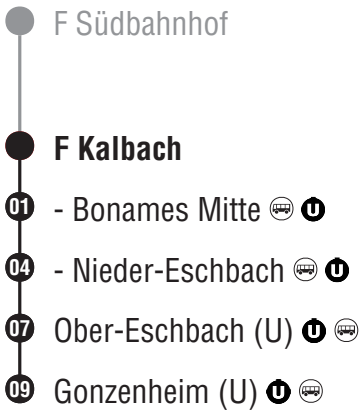

U U2 Richtung Nieder-Eschbach → HG Gonzenheim

Gültig ab 10.12.2023

Montag - Freitag		Samstag		Sonn- und Feiertag	
3	57	3	55	3	55
4	07[■] 17 27 42 57	4	27 57	4	27 57
5	12 27 42 57	5	12 42	5	12 42
6	12 19[■] 27 34[■] 42 49[■] 57	6	12 27[■] 42 57[■]	6	12 42
7	04[■] 12 19[■] 29 34[■] 44 49[■] 59	7	12 27[■] 42 57[■]	7	12 42
8	04[■] 14 19[■] 29 34[■] 44 49[■] 59	8	12 27[■] 42 57[■]	8	12 27[■] 42 57[■]
9	04[■] 14 19[■] 29 34[■] 44 49[■]	9	12 27 42 57	9	12 27[■] 42 57[■]
10	02 12[■] 22 32[■] 42 52[■]	10	04[■] 12 22[■] 32 42 52[■]	10	12 27[■] 42 57[■]
11	02 12[■] 22 32[■] 42 52[■]	11	02 12 22[■] 32 42 52[■]	11	12 27 42 57
12	02 12[■] 22 32[■] 42 52[■]	12	02 12 22[■] 32 42 52[■]	12	12 27 42 57
13	02 12[■] 22 32[■] 42 52[■]	13	02 12 22[■] 32 42 52[■]	13	12 27 42 57
14	02 12 22[■] 32 42 52[■]	14	02 12 22[■] 32 42 52[■]	14	12 27 42 57
15	02 12 22 32[■] 42 52[■]	15	02 12 22[■] 32 42 52[■]	15	12 27 42 57
16	02 12 19[■] 29 34[■] 44 49[■] 59	16	02 12 22[■] 32 42 52[■]	16	12 27 42 57
17	04[■] 14 19[■] 29 34[■] 44 49[■] 59	17	02 12 22[■] 32 42 52[■]	17	12 27 42 57
18	04[■] 14 19[■] 29 34[■] 44 49[■] 59	18	02 12 22[■] 32 42 52[■]	18	12 27 42 57
19	04[■] 14 19[■] 29 34[■] 44 49[■] 59	19	02 12 22[■] 32 42 52[■]	19	12 27 42 57
20	04[■] 14 19[■] 29 42 57	20	02 12 22[■] 32 42 57	20	12 27 42 57
21	12 27 42 57	21	12 27 42 57	21	12 27 42 57
22	12[■] 27 42[■] 57	22	12[■] 27 42[■] 57	22	12[■] 27 42[■] 57
23	12[■] 27 42[■] 57	23	12[■] 27 42[■] 57	23	12[■] 27 42[■] 57
0	12[■] 27 42[■]	0	12[■] 27 42[■]	0	12[■] 27 42[■]
1	12	1	12	1	12

■ bis F Nieder-Eschbach