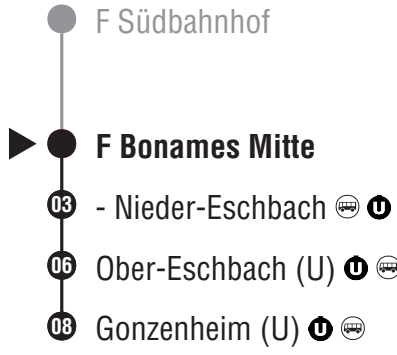

U U2 Richtung Nieder-Eschbach → HG Gonzenheim

Gültig ab 10.12.2023

Montag - Freitag		Samstag		Sonn- und Feiertag	
3	58	3	56	3	56
4	08[■] 18 28 43 58	4	28 58	4	28 58
5	13 28 43 58	5	13 43	5	13 43
6	13 20[■] 28 35[■] 43 50[■] 58	6	13 28[■] 43 58[■]	6	13 43
7	05[■] 13 20[■] 30 35[■] 45 50[■]	7	13 28[■] 43 58[■]	7	13 43
8	00 05[■] 15 20[■] 30 35[■] 45 50[■]	8	13 28[■] 43 58[■]	8	13 28[■] 43 58[■]
9	00 05[■] 15 20[■] 30 35[■] 45 50[■]	9	13 28 43 58	9	13 28[■] 43 58[■]
10	03 13[■] 23 33[■] 43 53[■]	10	05[■] 13 23[■] 33 43 53[■]	10	13 28[■] 43 58[■]
11	03 13[■] 23 33[■] 43 53[■]	11	03 13 23[■] 33 43 53[■]	11	13 28 43 58
12	03 13[■] 23 33[■] 43 53[■]	12	03 13 23[■] 33 43 53[■]	12	13 28 43 58
13	03 13[■] 23 33[■] 43 53[■]	13	03 13 23[■] 33 43 53[■]	13	13 28 43 58
14	03 13 23[■] 33 43 53[■]	14	03 13 23[■] 33 43 53[■]	14	13 28 43 58
15	03 13 23 33[■] 43 53[■]	15	03 13 23[■] 33 43 53[■]	15	13 28 43 58
16	03 13 20[■] 30 35[■] 45 50[■]	16	03 13 23[■] 33 43 53[■]	16	13 28 43 58
17	00 05[■] 15 20[■] 30 35[■] 45 50[■]	17	03 13 23[■] 33 43 53[■]	17	13 28 43 58
18	00 05[■] 15 20[■] 30 35[■] 45 50[■]	18	03 13 23[■] 33 43 53[■]	18	13 28 43 58
19	00 05[■] 15 20[■] 30 35[■] 45 50[■]	19	03 13 23[■] 33 43 53[■]	19	13 28 43 58
20	00 05[■] 15 20[■] 30 43 58	20	03 13 23[■] 33 43 58	20	13 28 43 58
21	13 28 43 58	21	13 28 43 58	21	13 28 43 58
22	13[■] 28 43[■] 58	22	13[■] 28 43[■] 58	22	13[■] 28 43[■] 58
23	13[■] 28 43[■] 58	23	13[■] 28 43[■] 58	23	13[■] 28 43[■] 58
0	13[■] 28 43[■]	0	13[■] 28 43[■]	0	13[■] 28 43[■]
1	13	1	13	1	13

■ bis F Nieder-Eschbach