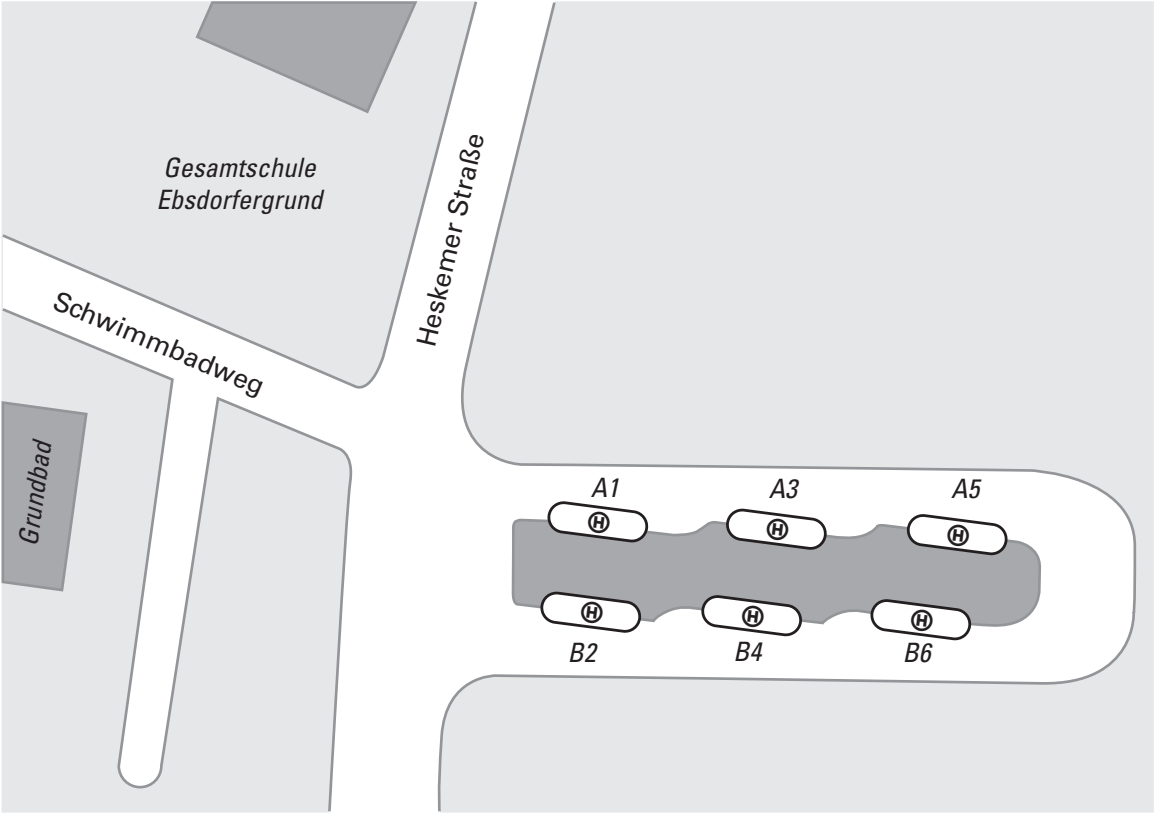

# Heskem Busbahnhof

### *Bussteig A1*

-  **MR-81 Cappel – Marburg**
-   **MR-86 Beltershausen – Cappel – Marburg**

### *Bussteig A3*

-  **MR-35 Fronhausen – Niederwalgern**
-  **MR-35 Fronhausen**

### *Bussteig A5*

-  **MR-87 Erfurtshausen – Schweinsberg – Rüdighheim – Amöneburg**