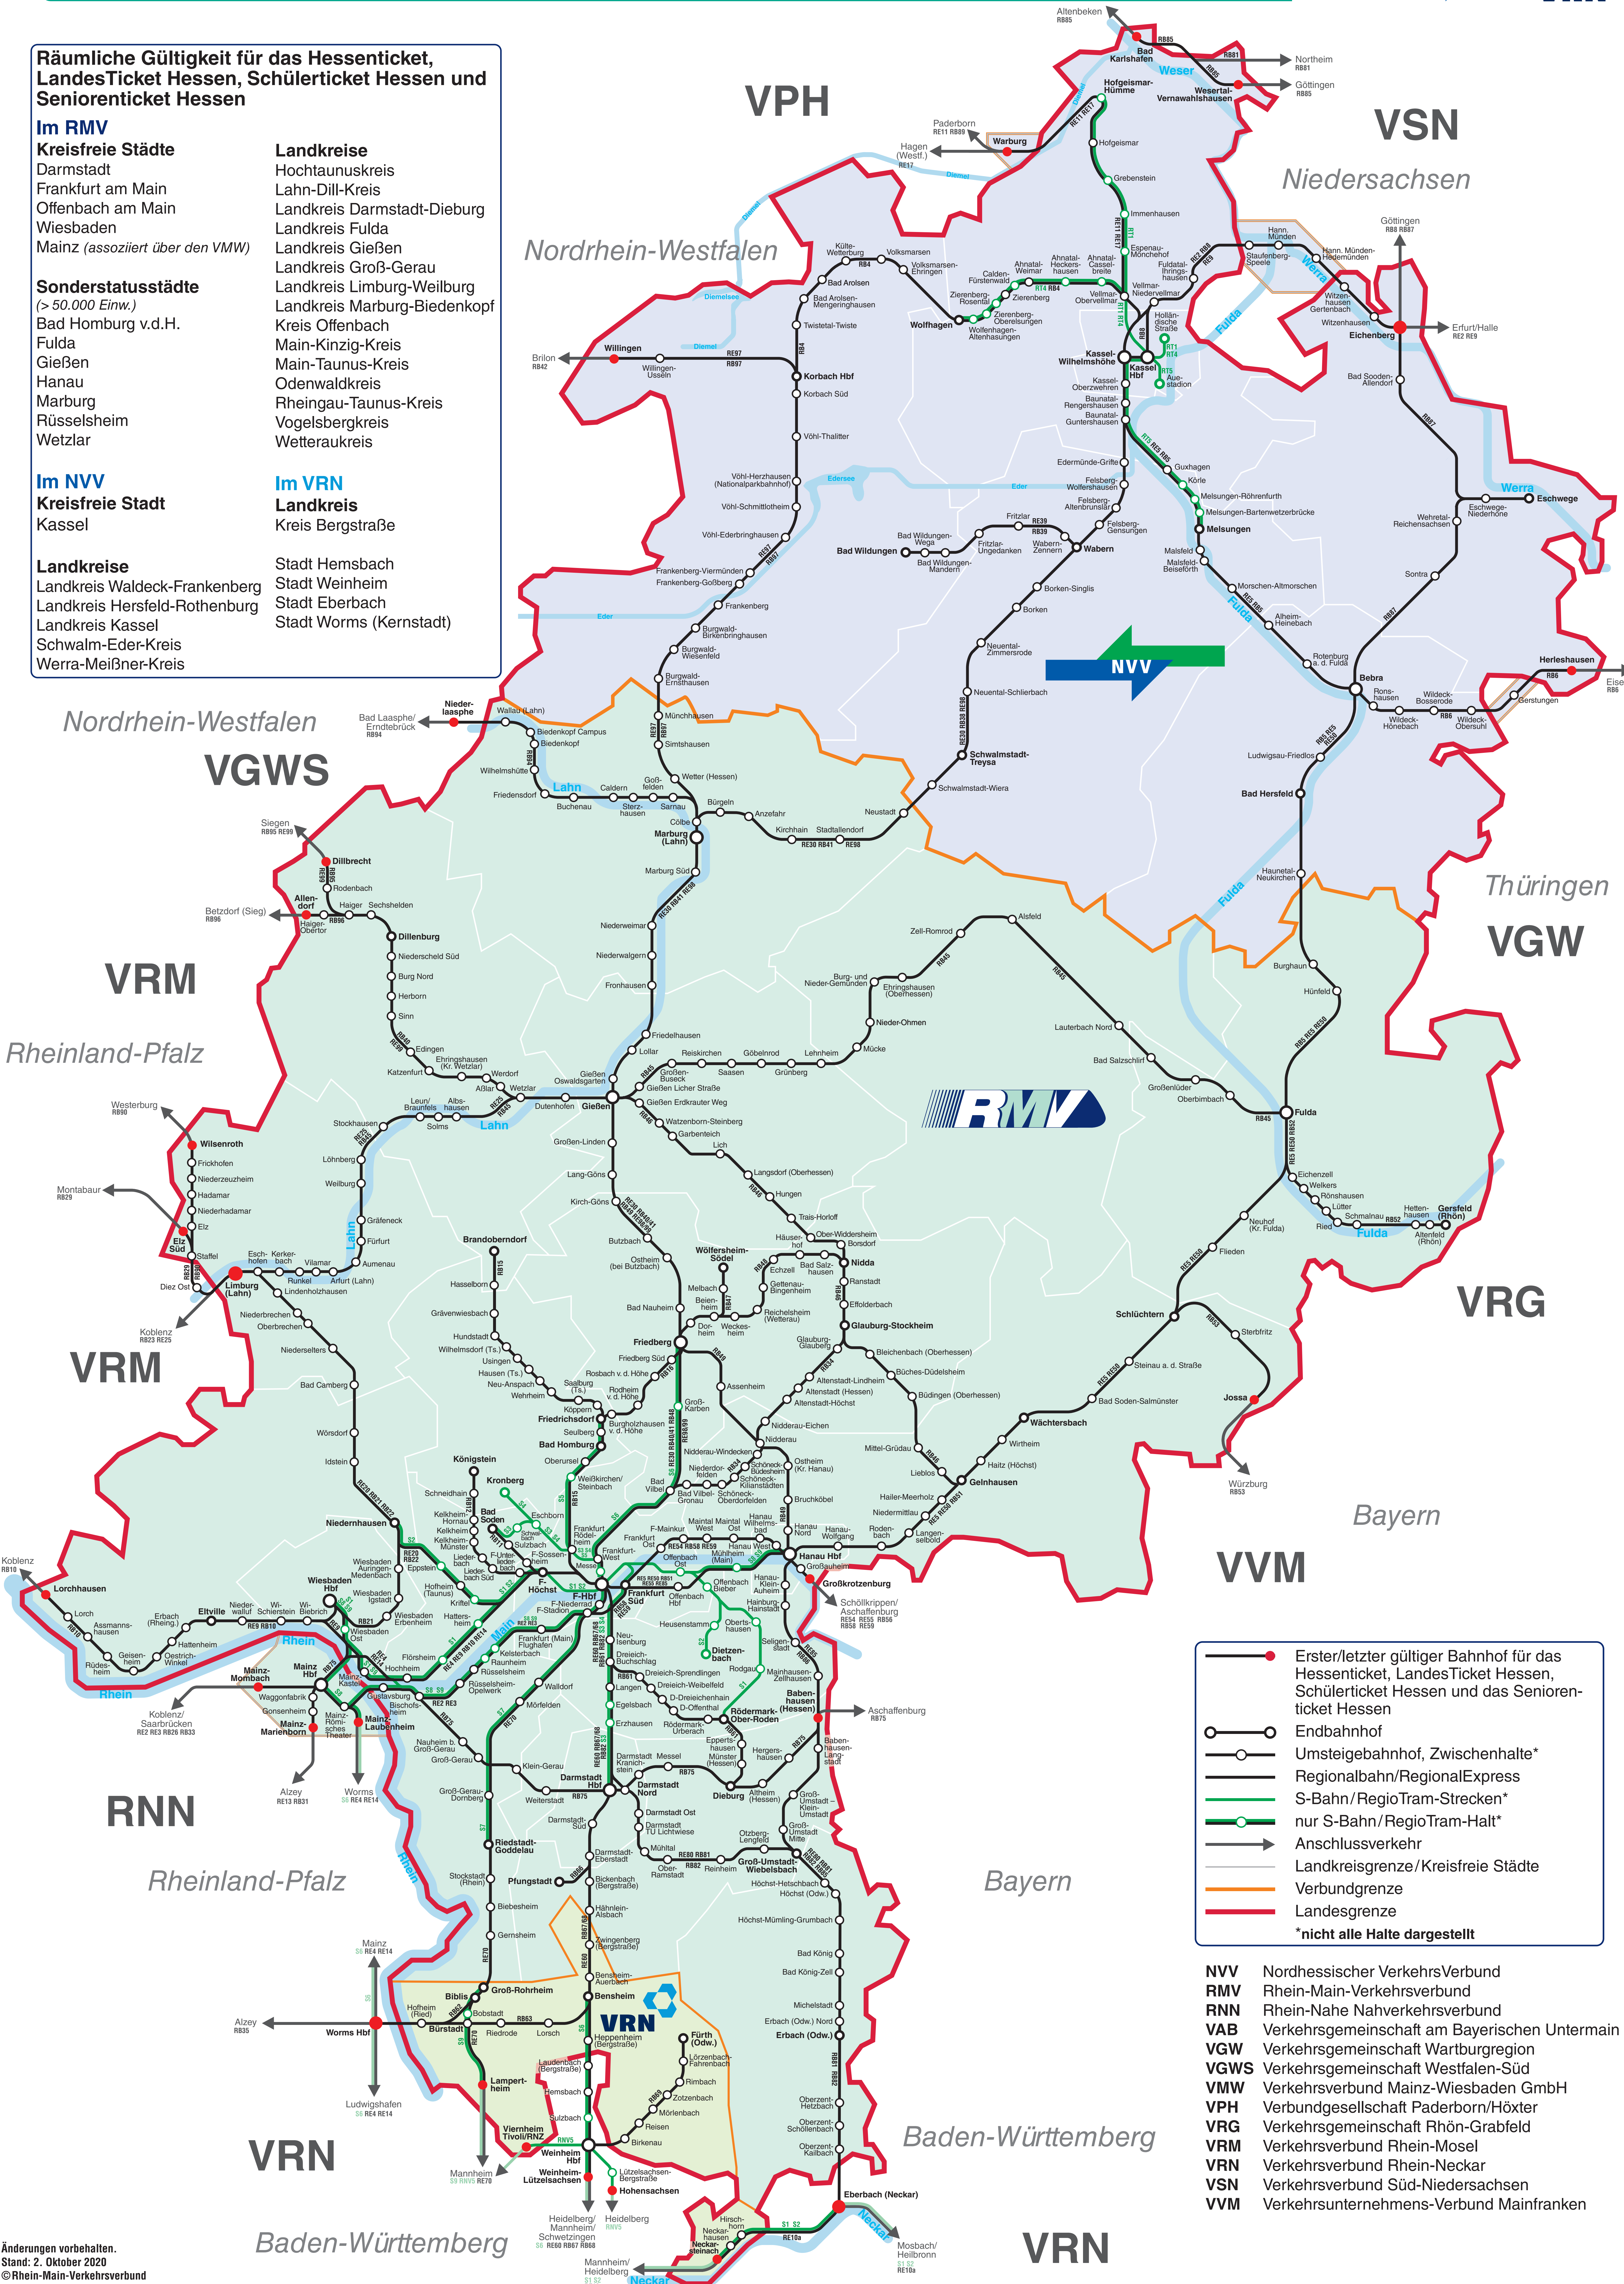

Räumliche Gültigkeit für das Hessenticket, LandesTicket Hessen, Schülerticket Hessen und Seniorenticket Hessen

Im RMV
Kreisfreie Städte
 Darmstadt
 Frankfurt am Main
 Offenbach am Main
 Wiesbaden
 Mainz (assoziiert über den VMW)

Landkreise
 Hochtaunuskreis
 Lahn-Dill-Kreis
 Landkreis Darmstadt-Dieburg
 Landkreis Fulda
 Landkreis Gießen
 Landkreis Groß-Gerau
 Landkreis Limburg-Weilburg
 Landkreis Marburg-Biedenkopf
 Kreis Offenbach
 Main-Kinzig-Kreis
 Main-Taunus-Kreis
 Odenwaldkreis
 Rheingau-Taunus-Kreis
 Vogelsbergkreis
 Wetteraukreis

Stadt Hemsbach
Stadt Weinheim
Stadt Eberbach
Stadt Worms (Kernstadt)

- Erster/letzter gültiger Bahnhof für das Hessenticket, LandesTicket Hessen, Schülerticket Hessen und das Seniorenticket Hessen
- Endbahnhof
- Umsteigebahnhof, Zwischenhalte*
- Regionalbahn/RegionalExpress
- S-Bahn/RegioTram-Strecken*
- nur S-Bahn/RegioTram-Halt*
- Anschlussverkehr
- Landkreisgrenze/Kreisfreie Städte
- Verbindungsgrenze
- Landesgrenze
- *nicht alle Halte dargestellt

- NVV Nordhessischer Verkehrsverbund
- RMV Rhein-Main-Verkehrsverbund
- RNN Rhein-Nahe Nahverkehrsverbund
- VAB Verkehrsgemeinschaft am Bayerischen Untermain
- VGW Verkehrsgemeinschaft Wartburgregion
- VGWS Verkehrsgemeinschaft Westfalen-Süd
- VMW Verkehrsverbund Mainz-Wiesbaden GmbH
- VPH Verbandgesellschaft Paderborn/Höxter
- VRG Verkehrsgemeinschaft Rhön-Grabfeld
- VRM Verkehrsverbund Rhein-Mosel
- VRN Verkehrsverbund Rhein-Neckar
- VSN Verkehrsverbund Süd-Niedersachsen
- VVM Verkehrsunternehmens-Verbund Mainfranken