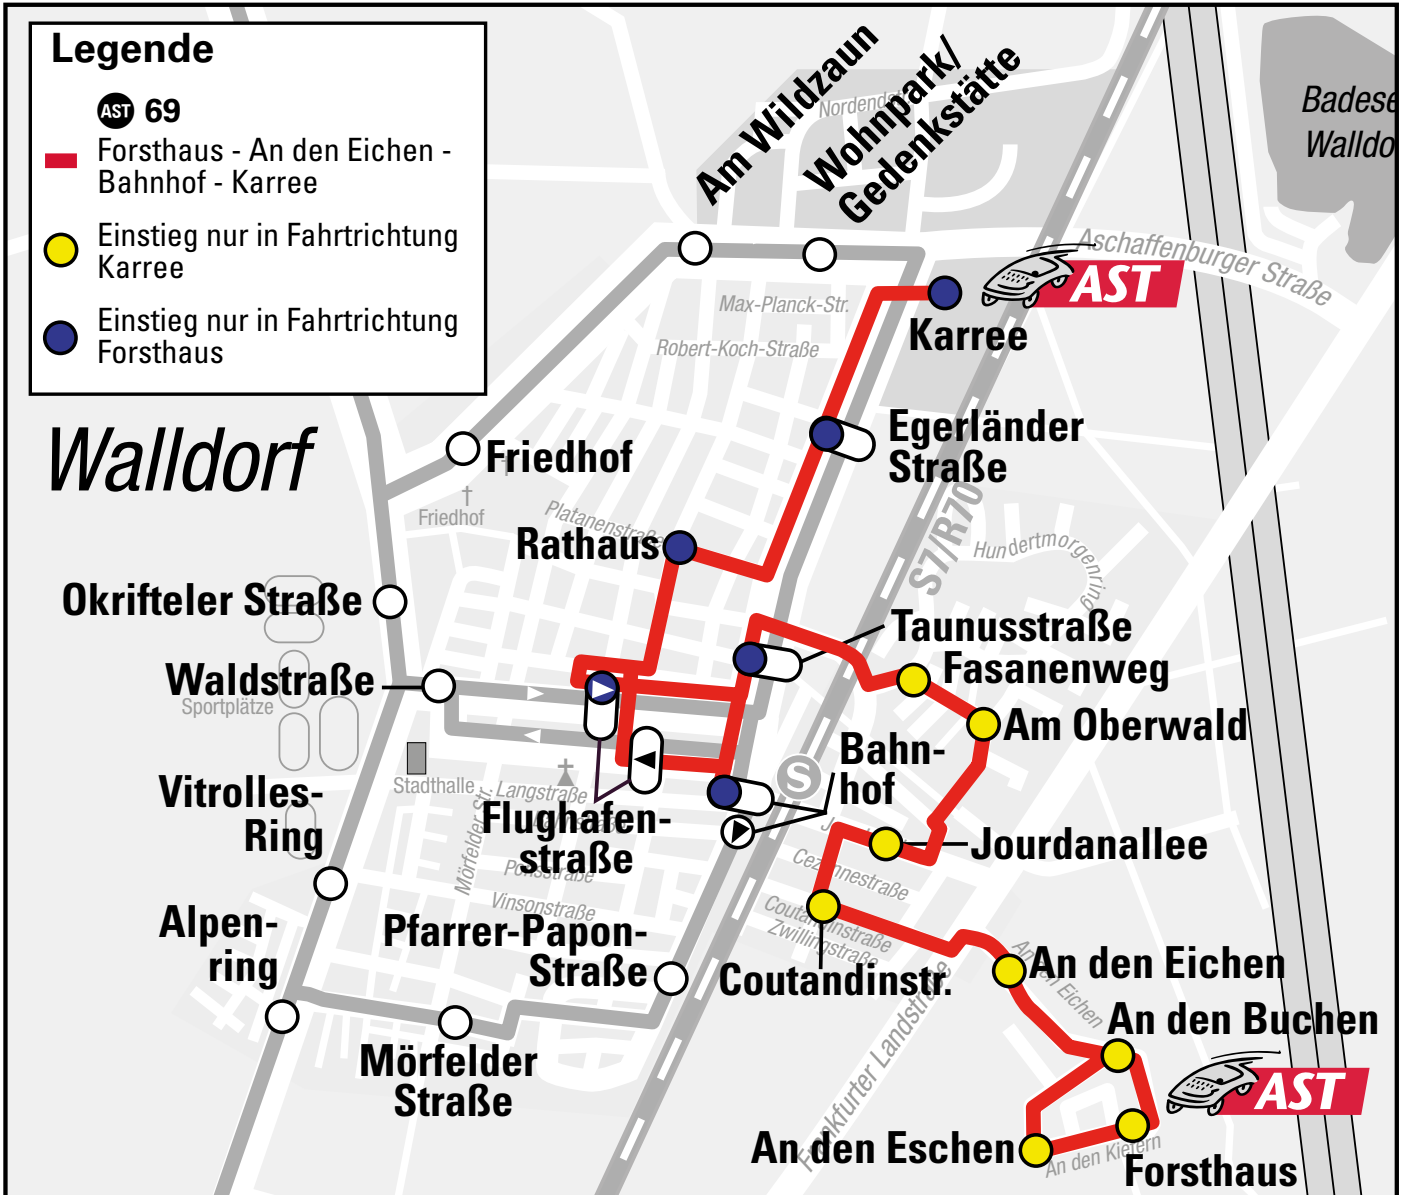

AST

AnrufSammelTaxi

LNVG
Kreis Groß-Gerau

Was ist ein AnrufSammelTaxi (AST)?

Das AST ist eine Ergänzung zum bestehenden ÖPNV-Angebot in verkehrs- und nachfrageschwachen Räumen. Anstelle eines Busses werden Fahrgäste mit einem Taxi befördert. Das AST-Angebot in Mörfelden-Walldorf fährt unter der Bezeichnung „AST 69“ nach einem festen Fahrplan, sofern die Fahrt bestellt wird.

Wo fährt das AST 69?

Das **AST 69** verbindet die nordöstlich der Eisenbahn gelegenen Wohngebiete mit den Einzelhandelsstandorten und dem Bahnhof in Walldorf (siehe Karte). Der Fahrplan ist auf die S-Bahn-Linie S7 nach/aus Frankfurt ausgerichtet.

Wie bestellen Sie das AST 69?

Das **AST 69** verkehrt nur nach vorheriger Anmeldung des Fahrtwunsches mindestens **30 Minuten** vor der fahrplanmäßigen Abfahrtszeit an der ersten Haltestelle unter der **Telefonnummer (0 61 52) 17 70 66**.

Für Fahrten, die vor 6.45 Uhr beginnen, ist eine Bestellung am Vortag bis 22.00 Uhr notwendig.

Welche Angaben benötigt die AST-Zentrale bei der Anmeldung Ihres Fahrtwunsches?

- Ihre Start- und Ihre Zielhaltestelle
- Ihre gewünschte Abfahrtszeit
- Ihren Namen (auch Angabe Erwachsener/Kind)
- Anzahl der Fahrgäste
- Vorliegen einer RMV-Fahrkarte (Fahrkartenart)
- Transportbedarf von Kinderwagen oder Rollstuhl

Wo steigen Sie in das AST 69 ein?

Sie gehen **fünf Minuten** vor der bestellten Abfahrtszeit zu der vereinbarten Abfahrthaltestelle und steigen dort in das **AST 69** ein.

Was kostet eine Fahrt mit dem AST 69?

Falls Sie im Besitz einer RMV-Fahrkarte für das Tarifgebiet 3720 (Mörfelden-Walldorf) sind, können Sie das **AST 69** nach den bestehenden RMV-Tarifbestimmungen und RMV-Beförderungsbedingungen ohne zusätzliche Kosten nutzen. Ansonsten betragen die Fahrtkosten pro Person und Fahrt 2,65 Euro (Kinder 1,55 Euro). Der Fahrpreis ist direkt bei der Fahrerin / beim Fahrer zu zahlen.

Fahrpreise gültig ab 01.01.2024