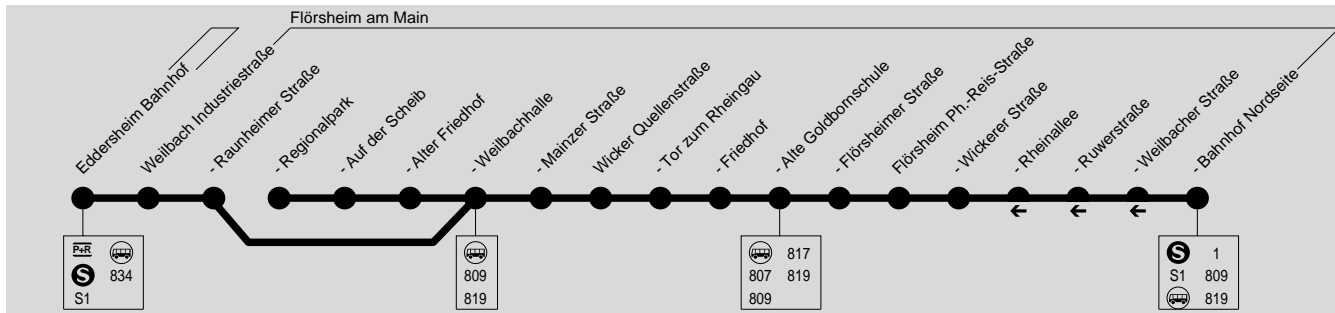

820

Eddersheim/Weilbach → Wicker → Flörsheim

HLB Hessenbus GmbH, Tel.: 0800 44 33 700

Montag - Freitag

Samstag

Hinweise	AST	AST											AST	AST				
Eddersheim Bahnhof			6.22	7.22	8.22								16.22	17.22	18.22	19.22		
Weilbach Industriestraße			6.24	7.24	8.24								16.24	17.24	18.24	19.24		
- Raunheimer Straße			6.25	7.25	8.25								16.25	17.25	18.25	19.25		
- Regionalpark								9.22	alle	15.22								8.22
- Auf der Scheib								9.24	60	15.24								8.24
- Alter Friedhof								9.25	Min	15.25								8.25
- Weilbachhalle	an		6.26	7.26	8.26	9.26				15.26	16.26	17.26	18.26	19.26				8.26
- Weilbachhalle	ab	4.28	4.58	5.28	6.28	7.28	8.28	9.28		15.28	16.28	17.28	18.28		19.28	alle	22.58	8.28
- Mainzer Straße		4.30	5.00	5.30	6.30	7.30	8.30	9.30		15.30	16.30	17.30	18.30		19.30	30	23.00	8.30
Wicker Quellenstraße		4.33	5.03	5.33	6.33	7.33	8.33	9.33		15.33	16.33	17.33	18.33		19.33	Min	23.03	8.33

- Tor zum Rheingau	4.34	5.04													19.34	23.04		
- Friedhof			5.34	6.34	7.34	8.34	9.34		15.34	16.34	17.34	18.34						8.34
- Alte Goldbornschule	4.35	5.05	5.35	6.35	7.35	8.35	9.35		15.35	16.35	17.35	18.35		19.35		23.05		8.35
- Flörsheimer Straße	4.36	5.06	5.36	6.36	7.36	8.36	9.36		15.36	16.36	17.36	18.36		19.36		23.06		8.36
Flörsheim Philipp-Reis-Straße	4.37	5.07	5.37	6.37	7.37	8.37	9.37		15.37	16.37	17.37	18.37		19.37		23.07		8.37
- Wickerer Straße	4.38	5.08	5.38	6.38	7.38	8.38	9.38		15.38	16.38	17.38	18.38		19.38		23.08		8.38
- Bahnhof Nordseite	an	4.40	5.10	5.40	6.40	7.40	8.40	9.40		15.40	16.40	17.40	18.40		19.40		23.10	8.40

AST = AnrufSammelTaxi, Anmeldung bis zu 30 Min. vor Abf.Tel. 06192 - 200 26 26 (erreichbar von 06:00 - 01:00 Uhr)

Samstag

Sonn- und Feiertag

Hinweise	AST	AST	AST	AST	AST	AST	AST
Eddersheim Bahnhof							
Weilbach Industriestraße							
- Raunheimer Straße							
- Regionalpark	9.22	alle	12.22	13.22			
- Auf der Scheib	9.24	60	12.24	13.24			
- Alter Friedhof	9.25	Min	12.25	13.25			
- Weilbachhalle	an	9.26	12.26	13.26			
- Weilbachhalle	ab	9.28	12.28	13.28	14.28	alle	19.28 19.58
- Mainzer Straße		9.30	12.30	13.30	14.30	60	19.30 20.00
Wicker Quellenstraße		9.33	12.33	13.33	14.33	Min	19.33 20.03
- Tor zum Rheingau					14.34		19.34 20.04
- Friedhof		9.34	12.34	13.34			19.34 20.04
- Alte Goldbornschule		9.35	12.35	13.35	14.35		19.35 20.05
- Flörsheimer Straße		9.36	12.36	13.36	14.36		19.36 20.06
Flörsheim Philipp-Reis-Straße		9.37	12.37	13.37	14.37		19.37 20.07
- Wickerer Straße		9.38	12.38	13.38	14.38		19.38 20.08
- Bahnhof Nordseite	an	9.40	12.40	13.40	14.40		19.40 20.10

AST = AnrufSammelTaxi, Anmeldung bis zu 30 Min. vor Abf.Tel. 06192 - 200 26 26 (erreichbar von 06:00 - 01:00 Uhr)