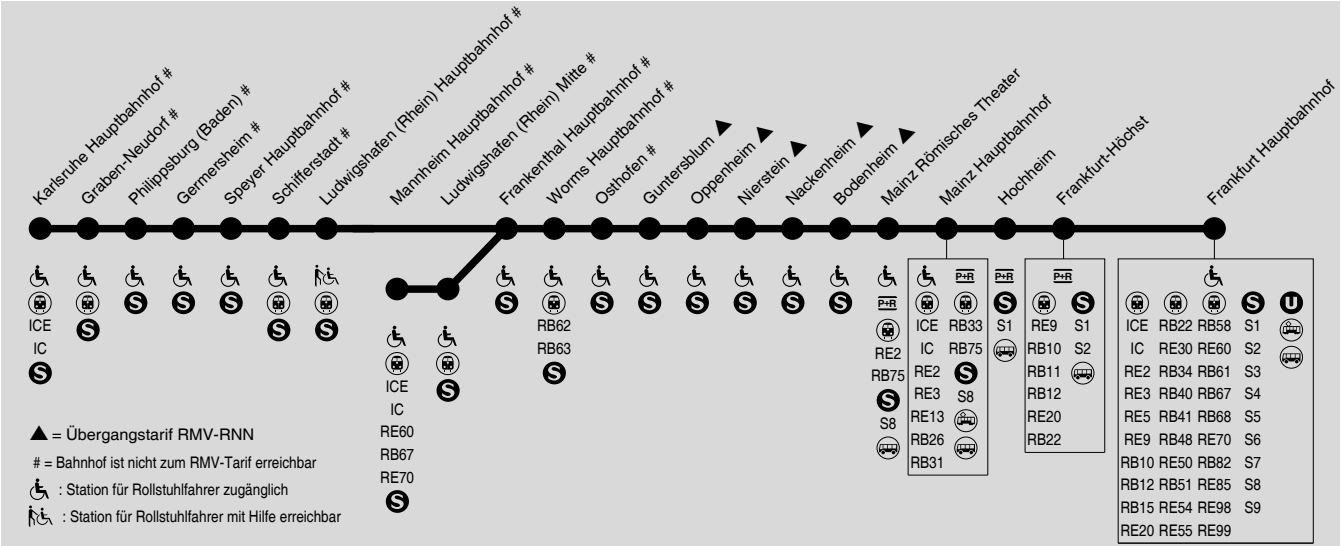

G 4

Gesamtverkehr RE4, RE14

Karlsruhe / Mannheim → Mainz → Höchst → Frankfurt

RMV-Servicetelefon: 069 / 24 24 80 24

Montag - Freitag

Linie	RE4	RE14	RE4	RE4	RE4	RE4	RE14	RE4	RE14	RE4	RE14	RE4	RE14	RE4	RE14	RE4	RE14	RE4	
Karlsruhe Hauptbahnhof #	ab			6.55	8.08	10.08	12.08	14.08	16.08	18.08									
Graben-Neudorf #				7.10	8.21	10.22	12.21	14.21	16.22	18.22									
Philippsburg (Baden) #				7.17	8.29	10.29	12.29	14.29	16.29	18.29									
Germersheim #			6.19	7.24	8.38	10.38	12.38	14.38	16.38	18.38									
Speyer Hauptbahnhof #			6.32	7.33	8.47	10.47	12.47	14.47	16.47	18.47									
Schifferstadt #			6.41	7.40	8.54	10.54	12.54	14.54	16.54	18.54									
Mannheim Hbf #	ab	5.40				9.58	11.52	13.52	15.49								17.52		
Ludwigshafen (Rhein) Mitte #		5.42				10.00	11.54	13.54	15.52								17.54		
Ludwigshafen #		5.46	6.56	7.51		9.04	11.04	13.04	15.04								17.04	19.04	
Frankenthal #		5.58	7.05	7.58		9.12	10.10	11.12	12.08	13.12	14.08	15.12	16.08				17.12	18.08	19.12
Worms Hauptbahnhof ▲		6.07	7.13	8.09		9.20	10.20	11.20	12.17	13.20	14.17	15.20	16.17				17.20	18.17	19.20
Osthofen #		6.13	7.18																
Guntersblum		6.18	7.24																
Oppenheim		6.23	7.29																
Nierstein		6.26	7.32																
Mainz Römisches Theater		6.37	7.43																
Mainz Hauptbahnhof an		6.41	7.47	8.36		9.47	10.46	11.47	12.43	13.47	14.43	15.47	16.43				17.47	18.43	19.47
Verkehrsbeschränkung rh																			
S3 Mainz Hbf ab		6.59	7.59	8.59		9.59	10.59	11.59	12.59	13.59	14.59	15.59	16.59				17.59	18.59	19.59
S3 Wiesbaden Hbf an		7.14	8.14	9.14		10.14	11.14	12.14	13.14	14.14	15.14	16.14	17.14				18.14	19.14	20.14
Mainz Hauptbahnhof ab	5.16	6.49	7.49		8.49	9.49	10.49	11.49	12.49	13.49	14.49	15.49		16.47	17.49		18.49	19.49	20.14
Hochheim	5.29	7.01	8.01		9.01	10.01	11.01	12.01	13.01	14.01	15.01	16.01		17.01	18.01		19.01	20.01	20.14
Ffm Höchst	5.44	7.15	8.14		9.14	10.14	11.14	12.14	13.14	14.14	15.14	16.14		17.14	18.15		19.14	20.14	20.14
Frankfurt Hauptbahnhof an	5.52	7.22	8.22		9.22	10.22	11.22	12.22	13.22	14.22	15.23	16.23		17.22	18.22		19.22	20.22	20.22

Montag - Freitag

Samstag