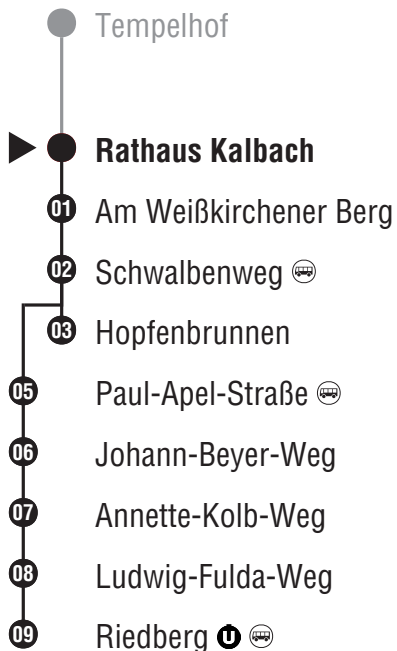

# 28 Richtung Riedberg → Hopfenbrunnen

Gültig ab 10.12.2023

Weihnachtsferien: 27.12.2023-13.01.2024, Osterferien: 25.03.-13.04., Sommerferien: 15.07.-23.08., Herbstferien: 14.10.-25.10.2024.

Bewegliche Ferientage in Frankfurt: 10.05. und 31.05.2024, Zeugnisausgabe: 02.02.2024.