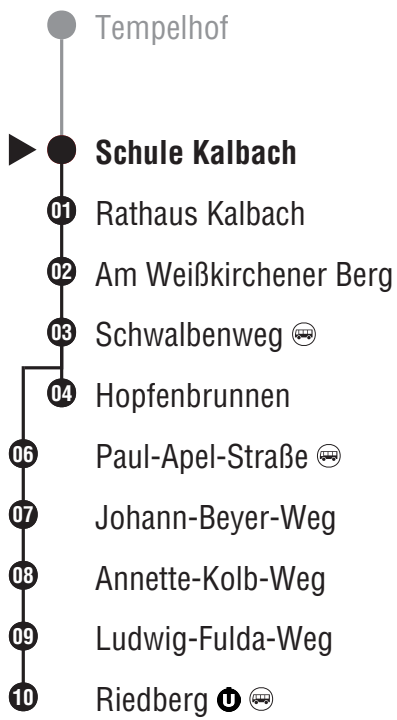

28 Richtung Rathaus Kalbach → U Riedberg → Hopfenbrunnen

Gültig ab 10.12.2023
Weihnachtsferien: 27.12.2023-13.01.2024, Osterferien: 25.03.-13.04., Sommerferien: 15.07.-23.08., Herbstferien: 14.10.-25.10.2024.
Bewegliche Ferientage in Frankfurt: 10.05. und 31.05.2024, Zeugnisausgabe: 02.02.2024.

Montag - Freitag		Samstag		Sonn- und Feiertag	
3		3	32	3	32
4		4		4	
5		5		5	
6		6		6	
7	18_S 33_S 41_S 43_S	7		7	
8	28_S	8		8	
9		9		9	
10		10		10	
11		11		11	
12		12		12	
13		13		13	
14		14		14	
15		15		15	
16		16		16	
17		17		17	
18		18		18	
19		19		19	
20		20		20	
21		21		21	
22		22		22	
23		23		23	
0		0		0	
1	32_A	1	32	1	32_B
2	32_A	2	32	2	32_B

A nur Nächte Fr/Sa und vor Feiertagen
B nur in Nächten vor Samstag, Sonn- und Feiertag
S nur an Schultagen
■ bis Riedberg U