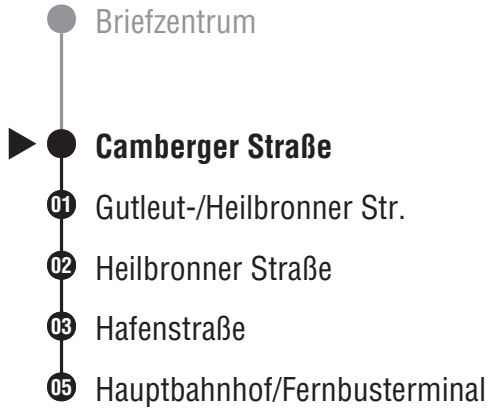

- Briefzentrum
- ▶ ● **Johanna-Kirchner-AHZ**
- 01 Camberger Straße
- 02 Gutleut-/Heilbronner Str.
- 03 Heilbronner Straße
- 04 Hafenstraße
- 06 Hauptbahnhof/Fernbusterminal

37 Richtung Gutleut-/Heilbronner Str. → Hauptbahnhof/Fernbusterminal

	Montag-Freitag (Schule)	Montag-Freitag (Ferien)	Samstag	Sonn- und Feiertag
01 Gutleut-/Heilbronner Str.	4 08 23 38 53	4 08 23 38 53	4 38	4 38
02 Heilbronner Straße	5 08 23 38 53	5 08 23 38 53	5 08 38	5 08 38
03 Hafensstraße	6 06 14 21 29 36 44 51 59	6 06 14 21 29 36 44 51 59	6 08 38	6 08 38
05 Hauptbahnhof/Fernbusterminal	7 06 14 21 28 36 39 43 47 51 54 58	7 06 14 21 29 36 46 56	7 08 38	7 08 38
	8 02 06 14 21 29 36 44 51 59	8 06 16 26 36 46 56	8 08 38	8 08 38
	9 08 23 38 53	9 08 23 38 53	9 08 28 48	9 08 38
	10 08 23 38 53	10 08 23 38 53	10 08 28 48	10 08 38
	11 08 23 38 53	11 08 23 38 53	11 08 28 48	11 08 38
	12 08 23 36 44 51 59	12 08 23 38 53	12 08 28 48	12 08 38
	13 06 14 21 29 36 46 56	13 08 23 36 46 56	13 08 28 48	13 08 38
	14 06 16 26 36 44 51 59	14 06 16 26 36 46 56	14 08 28 48	14 08 38
	15 06 14 21 29 36 46 56	15 06 16 26 36 46 56	15 08 28 48	15 08 38
	16 06 16 26 36 46 56	16 06 16 26 36 46 56	16 08 28 48	16 08 38
	17 06 16 26 36 51	17 06 16 26 36 51	17 08 28 48	17 08 38
	18 06 21 36 51	18 06 21 36 51	18 08 28 48	18 08 38
	19 08 23 38 53	19 08 23 38 53	19 08 28 48	19 08 38
	20 08 23 38 53	20 08 23 38 53	20 08 28 48	20 08 38
	21 08 38	21 08 38	21 08 38	21 08 38
	22 08 38	22 08 38	22 08 38	22 08 38
	23 08 38	23 08 38	23 08 38	23 08 38
	0 08 38	0 08 38	0 08 38	0 08 38
	1 08	1 08	1 08	1 08