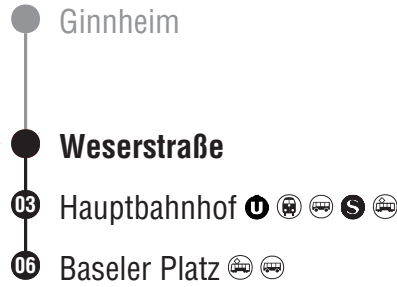

64 Richtung Hauptbahnhof → Gutleutviertel Baseler Platz

Gültig ab 10.12.2023
Weihnachtsferien: 27.12.2023-13.01.2024, Osterferien: 25.03.-13.04., Sommerferien: 15.07.-23.08., Herbstferien: 14.10.-25.10.2024.
Bewegliche Ferientage in Frankfurt: 10.05. und 31.05.2024.

Montag - Freitag					Samstag					Sonn- und Feiertag					
4	33														
5	03	33			5	29	59			5	29	59			
6	03	20	35	50	6	29	59			6	29	59			
7	05	20	35	50	7	29	59			7	29	59			
8	05	20	35	50	8	29	59			8	29	59			
9	05	13_S	20	28_S	35	48	9	18	33	48	9	29	59		
10	03	18	33	48	10	03	18	33	48	10	29				
11	03	18	33	48	11	03	18	33	48	11	03	33			
12	03	18	33	48	12	03	18	33	48	12	03	33			
13	03	18	33	48	13	03	18	33	48	13	03	33			
14	03	18	35	50	14	03	18	33	48	14	03	33			
15	05	20	35	50	15	03	18	33	48	15	03	33			
16	05	20	35	50	16	03	18	33	48	16	03	33			
17	05	20	35	50	17	03	18	33	48	17	03	33			
18	05	20	35	50	18	03	18	33	48	18	03	33			
19	05	20	33	48	19	03	18	33	48	19	03	33			
20	03	18	33	48[■]	20	03	18	33	48[■]	20	03	33			
21	03	29	59		21	03	29	59		21	03	29	59		
22	29	59			22	29	59			22	29	59			
23	29	59			23	29	59			23	29_A	59_A			
0	29	59[■]			0	29	59[■]			0	29_A	59_A[■]			

A nicht 31.12.
S nur an Schultagen

■ bis Hauptbahnhof