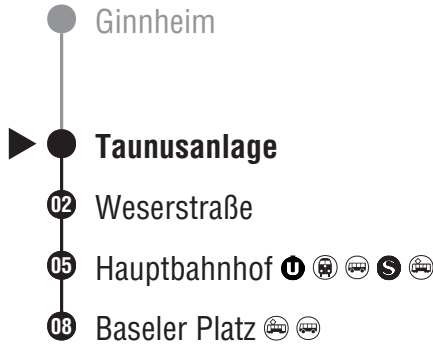

64 Richtung Hauptbahnhof → Gutleutviertel Baseler Platz

Gültig ab 10.12.2023
Weihnachtsferien: 27.12.2023-13.01.2024, Osterferien: 25.03.-13.04., Sommerferien: 15.07.-23.08., Herbstferien: 14.10.-25.10.2024.
Bewegliche Ferientage in Frankfurt: 10.05. und 31.05.2024.

Montag - Freitag		Samstag		Sonn- und Feiertag	
4	31				
5	01 31	5	27 57	5	27 57
6	01 18 33 48	6	27 57	6	27 57
7	03 18 33 48	7	27 57	7	27 57
8	03 18 33 48	8	27 57	8	27 57
9	03 11_s 18 26_s 33 46	9	16 31 46	9	27 57
10	01 16 31 46	10	01 16 31 46	10	27
11	01 16 31 46	11	01 16 31 46	11	01 31
12	01 16 31 46	12	01 16 31 46	12	01 31
13	01 16 31 46	13	01 16 31 46	13	01 31
14	01 16 33 48	14	01 16 31 46	14	01 31
15	03 18 33 48	15	01 16 31 46	15	01 31
16	03 18 33 48	16	01 16 31 46	16	01 31
17	03 18 33 48	17	01 16 31 46	17	01 31
18	03 18 33 48	18	01 16 31 46	18	01 31
19	03 18 31 46	19	01 16 31 46	19	01 31
20	01 16 31 46[■]	20	01 16 31 46[■]	20	01 31
21	01 27 57	21	01 27 57	21	01 27 57
22	27 57	22	27 57	22	27 57
23	27 57	23	27 57	23	27_A 57_A
0	27 57[■]	0	27 57[■]	0	27_A 57_A[■]

A nicht 31.12.
S nur an Schultagen

■ bis Hauptbahnhof