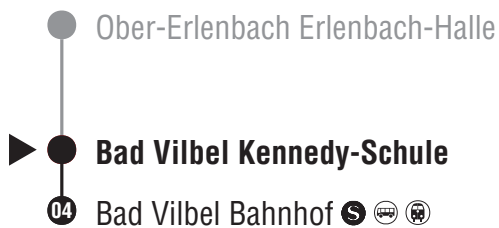

65 Richtung Bad Vilbel Bahnhof

Gültig ab 10.12.2023

Weihnachtsferien: 27.12.2023-13.01.2024, Osterferien: 25.03.-13.04., Sommerferien: 15.07.-23.08., Herbstferien: 14.10.-25.10.2024.

Bewegliche Ferientage in Frankfurt: 10.05. und 31.05.2024, Zeugnisausgabe: 02.02.2024.

Montag - Freitag		Samstag		Sonn- und Feiertag	
5	24 54				
6	24 54	6	54		
7	34 44_S 54	7	54		
8	24 54	8	54		
9	24 54	9	54		
10	54 56_A	10	54	10	53
11	54	11	54	11	54
12	54	12	54	12	54
13	34_B 54	13	54	13	54
14	24_B 54	14	54	14	54
15	24 54	15	54	15	54_C
16	24 54	16	54	16	54_C
17	24 54	17	54	17	54_C
18	24 54	18	54	18	54_C
19	24 54	19	54	19	54_C
20	24 54	20	54	20	54_C

A nur am letzten Schultag vor den Ferien und bei Zeugnisausgabe

B nur an Schultagen, nicht am letzten Schultag vor den Ferien und bei Zeugnisausgabe

C nicht 24.12.

S nur an Schultagen