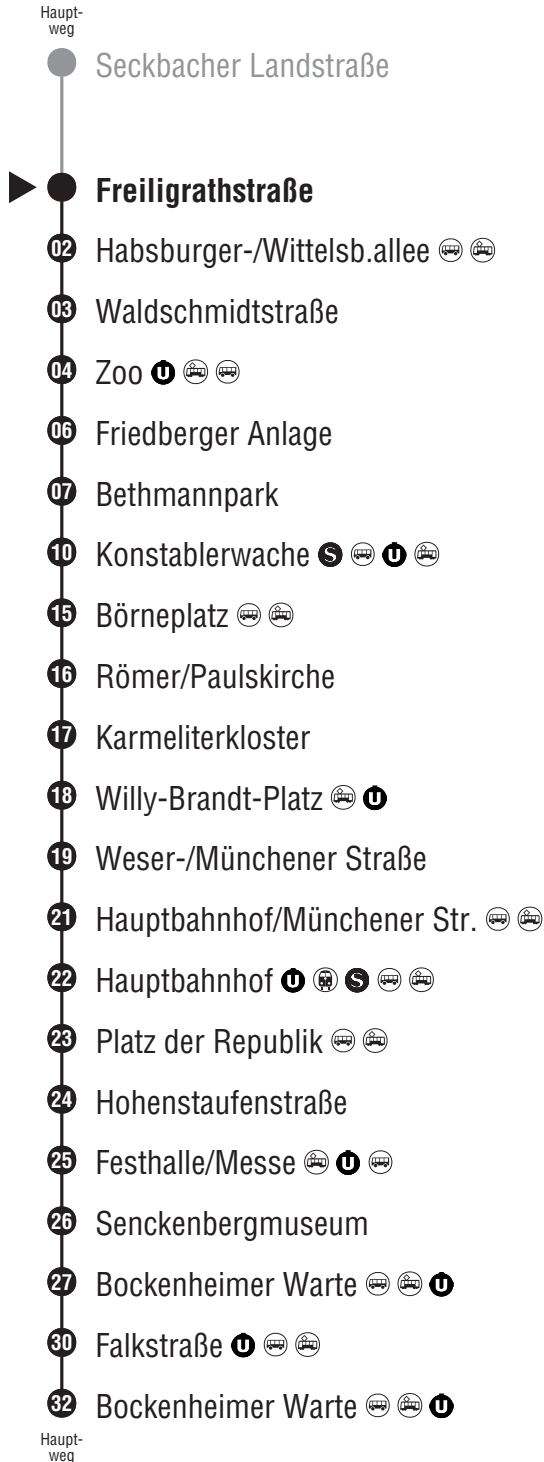

N4

Richtung Konstablerwache →

Hauptbahnhof → Bockenheimer Warte

Gültig ab 10.12.2023

In den Wochenendnächten und vor Feiertagen nutzen Sie bitte die U-Bahn-Linie U4

Nächte So/Mo bis Do/Fr, nicht vor Feiertagen

1	18	48
2	18	48