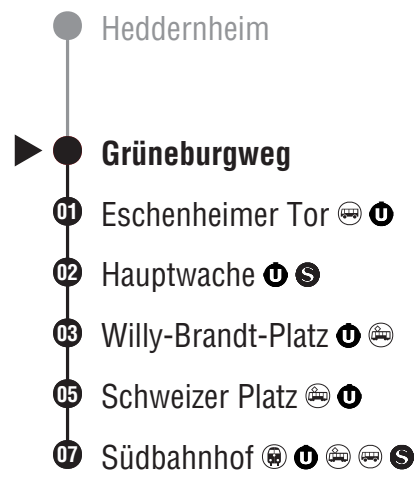

A nur Nächte Fr/Sa und vor Feiertagen

U U1, U2, U3, U8 Richtung Eschenheimer Tor → Hauptwache → Willy-Brandt-Platz → Südbahnhof

- Heddernheim
- ▶ ● Holzhausenstraße
- 01 Grüneburgweg
- 02 Eschenheimer Tor
- 03 Hauptwache
- 04 Willy-Brandt-Platz
- 06 Schweizer Platz
- 08 Südbahnhof

A nur in Nächten vor Samstag, Sonn- und Feiertag
B nur am 31.12.

C nicht am 31.12.

U U1, U2, U3, U8 Richtung Eschenheimer Tor → Hauptwache → Willy-Brandt-Platz → Südbahnhof

Gültig ab 10.12.2023

Montag - Freitag	
3	48
4	03 13 23 33 38 43 48 53 58
5	03 08 13 18 23 28 33 38 43 48 53 58
6	03 08 13 16 18 23 28 31 33 38 41 46 48 52 54 57 59
7	02 04 07 09 12 14 17 19 22 24 27 29 32 34 37 39 42 44 47 49 52 54 57 59
8	02 04 07 09 12 14 17 19 22 24 27 29 32 34 37 39 42 44 47 49 52 54 57 59
9	02 04 07 09 12 14 17 19 22 24 27 29 32 37 39 42 44 47 52 54 57 59
10	02 07 09 12 14 17 22 24 27 29 32 37 39 42 44 47 52 54 57 59
11	02 07 09 12 14 17 22 24 27 29 32 37 39 42 44 47 52 54 57 59
12	02 07 09 12 14 17 22 24 27 29 32 37 39 42 44 47 52 54 57 59
13	02 07 09 12 14 17 22 24 27 29 32 37 39 42 44 47 52 54 57 59
14	02 07 09 12 14 17 22 24 27 29 32 37 39 42 44 47 52 54 57 59
15	02 07 09 12 14 17 22 24 27 29 32 34 37 39 42 44 47 49 52 54 57 59
16	02 04 07 09 12 14 17 19 22 24 27 29 32 34 37 39 42 44 47 49 52 54 57 59
17	02 04 07 09 12 14 17 19 22 24 27 29 32 34 37 39 42 44 47 49 52 54 57 59
18	02 04 07 09 12 14 17 19 22 24 27 29 32 34 37 39 42 44 47 49 52 54 57 59
19	02 04 07 09 12 14 17 19 22 24 27 29 32 34 37 39 42 44 47 49 52 54 57
20	02 04 07 09 13 18 23 28 33 36 38 43 48 53 58
21	03 06 08 13 18 23 28 33 36 38 43 48 53 58
22	03 06 08 13 18 23 28 33 36 38 43 48 53 58
23	03 06 08 13 18 23 28 33 36 38 43 48 53 58
0	03 06 08 18 23 28 33 38 48 53 58
1	03 08 18 _A 33 _A 48 _A
2	03 _A 18 _A 33 _A 48 _A