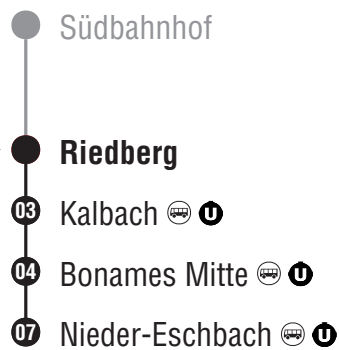

U8 Richtung Nieder-Eschbach

Gültig ab 10.12.2023

Montag - Freitag		Samstag		Sonn- und Feiertag	
3		3	16 46	3	16 46
4		4	16	4	16
5		5		5	
6		6		6	
7		7		7	
8		8		8	
9		9		9	
10		10		10	
11		11		11	
12		12		12	
13		13		13	
14		14		14	
15		15		15	
16		16		16	
17		17		17	
18		18		18	
19		19		19	
20		20		20	
21		21		21	
22		22		22	
23		23		23	
0		0		0	
1	51	1	51	1	51
2	16_A 46_A	2	16 46	2	16_B 46_B

A nur Nächte Fr/Sa und vor Feiertagen

B nur in Nächten vor Samstag, Sonn- und Feiertag