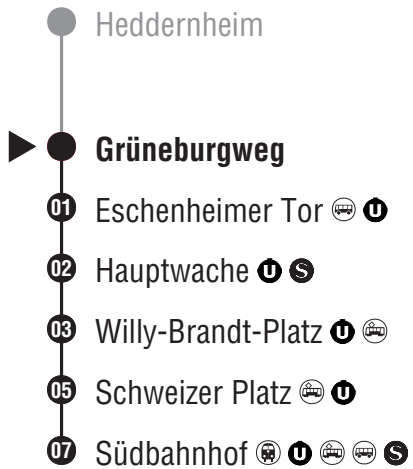

U U1, U2, U3, U8 Richtung Eschenheimer Tor → Hauptwache → Willy-Brandt-Platz → Südbahnhof

Gültig ab 10.12.2023

	Samstag																Sonn- und Feiertag																																										
3	03	18	33	48													3	03	18	33	48																																						
4	03	13	23	33	38	43	53													4	03	13	23	33	38	43	53																																
5	03	08	13	23	33	38	43	53													5	03	08	13	23	33	38	43	53																														
6	03	08	13	23	33	38	43	53													6	03	08	13	23	33	38	43	53																														
7	03	06	08	13	18	23	28	33	36	38	43	48	53	58													7	03	08	13	23	33	38	43	53																								
8	03	06	08	13	18	23	28	33	36	38	43	48	53	58													8	03	08	13	23	33	38	43	53	58																							
9	03	06	08	13	18	23	28	33	36	41	44	47	52	54	57	59													9	03	06	08	13	18	23	28	33	36	38	43	48	53	58																
10	02	07	09	12	14	17	22	24	27	29	32	37	39	42	44	47	52	54	57	59													10	03	06	08	13	18	23	28	33	36	38	43	48	53	58												
11	02	07	09	12	14	17	22	24	27	29	32	37	39	42	44	47	52	54	57	59													11	03	06	08	13	18	23	28	33	36	38	43	48	53	58												
12	02	07	09	12	14	17	22	24	27	29	32	37	39	42	44	47	52	54	57	59													12	03	06	08	13	18	23	28	33	36	38	43	48	53	58												
13	02	07	09	12	14	17	22	24	27	29	32	37	39	42	44	47	52	54	57	59													13	03	06	08	13	18	23	28	33	36	38	43	48	53	58												
14	02	07	09	12	14	17	22	24	27	29	32	37	39	42	44	47	52	54	57	59													14	03	06	08	13	18	23	28	33	36	38	43	48	53	58												
15	02	07	09	12	14	17	22	24	27	29	32	37	39	42	44	47	52	54	57	59													15	03	06	08	13	18	23	28	33	36	38	43	48	53	58												
16	02	07	09	12	14	17	22	24	27	29	32	37	39	42	44	47	52	54	57	59													16	03	06	08	13	18	23	28	33	36	38	43	48	53	58												
17	02	07	09	12	14	17	22	24	27	29	32	37	39	42	44	47	52	54	57	59													17	03	06	08	13	18	23	28	33	36	38	43	48	53	58												
18	02	07	09	12	14	17	22	24	27	29	32	37	39	42	44	47	52	54	57	59													18	03	06	08	13	18	23	28	33	36	38	43	48	53	58												
19	02	07	09	12	14	17	22	24	27	29	32	37	39	42	44	47	52	54	57	59													19	03	06	08	13	18	23	28	33	36	38	43	48	53	58												
20	02	07	09	11	13	18	23	28	33	36	38	43	48	53	58													20	03	06	08	13	18	23	28	33	36	38	43	48	53	58																	
21	03	06	08	13	18	23	28	33	36	38	43	48	53	58													21	03	06	08	13	18	23	28	33	36	38	43	48	53	58																		
22	03	06	08	13	18	23	28	33	36	38	43	48	53	58													22	03	06	08	13	18	23	28	33	36	38	43	48	53	58																		
23	03	06	08	13	18	23	28	33	36	38	43	48	53	58													23	03	06	08	13	18	23	28	33	36	38	43	48	53	58																		

A nur in Nächten vor Samstag, Sonn- und Feiertag
B nur am 31.12.

C nicht am 31.12.