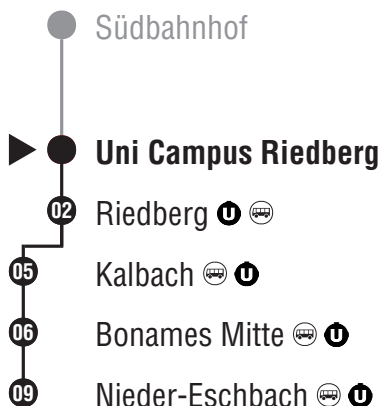

U U8 Richtung Riedberg → Nieder-Eschbach

Gültig ab 10.12.2023

	Montag - Freitag	Samstag	Sonn- und Feiertag
3	54	3 14[■] 44[■] 54	3 14[■] 44[■] 54
4	24 39	4 14[■] 24 39	4 14[■] 24 39
5	24 42 54	5 24 54	5 24 54
6	12 24 32 47 57	6 24 42 54	6 24 54
7	02 17 27 34 44 54	7 12 24 39 54	7 24 54
8	04 14 24 34 44 54	8 09 24 39 54	8 24 42 54
9	04 14 24 34 44 54	9 09 24 39 54	9 12 24 39 54
10	06 21 36 51	10 09 21 36 51	10 09 24 39 54
11	06 21 36 51	11 06 21 36 51	11 09 24 39 54
12	06 21 36 51	12 06 21 36 51	12 09 24 39 54
13	06 21 36 51	13 06 21 36 51	13 09 24 39 54
14	06 21 36 51	14 06 21 36 51	14 09 24 39 54
15	06 21 36 51	15 06 21 36 51	15 09 24 39 54
16	06 17 24 34 44 54	16 06 21 36 51	16 09 24 39 54
17	04 14 24 34 44 54	17 06 21 36 51	17 09 24 39 54
18	04 14 24 34 44 54	18 06 21 36 51	18 09 24 39 54
19	04 14 24 34 44 54	19 06 21 36 51	19 09 24 39 54
20	04 14 24 34 52	20 06 21 36 52	20 09 24 39 54
21	09 24 39 54	21 09 24 39 54	21 09 24 39 54
22	09 24 39 54	22 09 24 39 54	22 09 24 39 54
23	09 24 39 54	23 09 24 39 54	23 09 24 39 54
0	09 24 39 54	0 09 24 39 54	0 09 24 39 54
1	24 49[■]	1 24 49[■]	1 24 49[■]
2	14^A 44^A	2 14[■] 44[■]	2 14^B 44^B

A nur Nächte Fr/Sa und vor Feiertagen
B nur in Nächten vor Samstag, Sonn- und Feiertag

■ bis Nieder-Eschbach