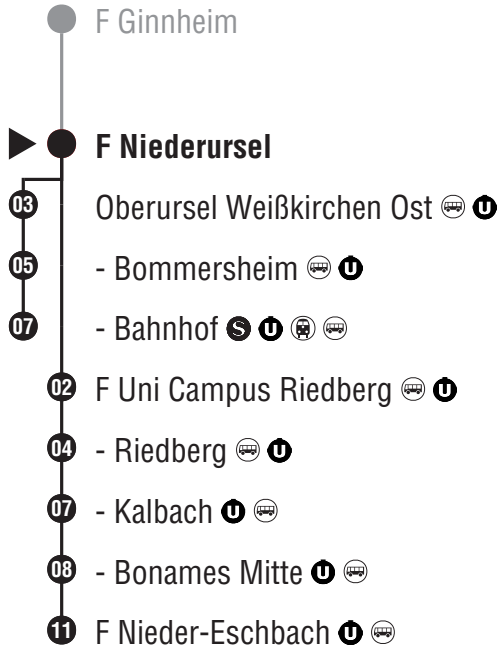

U U9 Richtung Riedberg → F Nieder-Eschbach

Gültig von 15.04.2024 bis 12.05.2024

Montag - Freitag		Samstag		Sonn- und Feiertag	
3	47	3	47	3	47
4	17 47	4	17 47	4	17 47
5	17 47	5	17 47	5	17 47
6	02 17 32 47	6	17 47	6	17 47
7	02 17 32 47	7	02 17 32 47	7	17 47
8	02 17 32 47	8	02 17 32 47	8	17 47
9	02 17 32 47	9	02 17 32 47	9	02 17 32 47
10	02 17 32 47	10	02 17 32 47	10	02 17 32 47
11	02 17 32 47	11	02 17 32 47	11	02 17 32 47
12	02 17 32 47	12	02 17 32 47	12	02 17 32 47
13	02 17 32 47	13	02 17 32 47	13	02 17 32 47
14	02 17 32 47	14	02 17 32 47	14	02 17 32 47
15	02 17 32 47	15	02 17 32 47	15	02 17 32 47
16	02 17 32 47	16	02 17 32 47	16	02 17 32 47
17	02 17 32 47	17	02 17 32 47	17	02 17 32 47
18	02 17 32 47	18	02 17 32 47	18	02 17 32 47
19	02 17 32 47	19	02 17 32 47	19	02 17 32 47
20	02 17 32 47	20	02 17 32 47	20	02 17 32 47
21	02 17 32 47	21	02 17 32 47	21	02 17 32 47
22	02 17 32 47	22	02 17 32 47	22	02 17 32 47
23	02 17 32 47	23	02 17 32 47	23	02 17 32 47
0	02 17 32 47	0	02 17 32 47	0	02 17 32 47
1	02 17 27[■] 47	1	02 17 27[■] 47	1	02 17 27[■] 47
2	07[■]	2	07[■]	2	07[■]

■ bis Oberursel Bahnhof