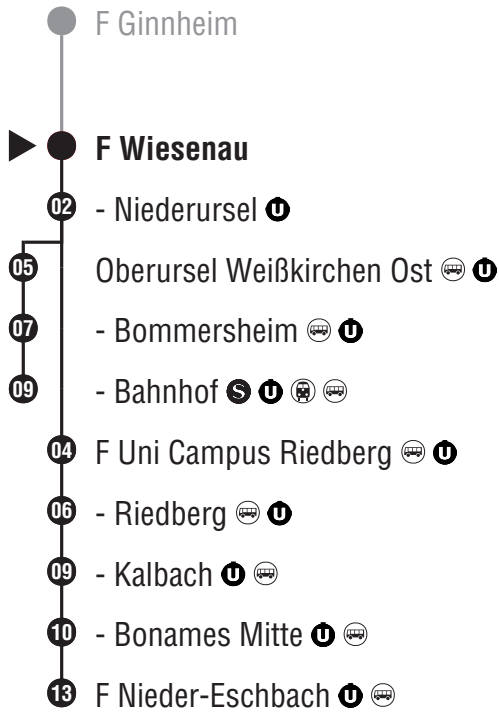

U U9 Richtung Niederursel → Riedberg → F Nieder-Eschbach

Gültig von 15.04.2024 bis 12.05.2024

Montag - Freitag		Samstag		Sonn- und Feiertag	
3	45	3	45	3	45
4	15 45	4	15 45	4	15 45
5	15 45	5	15 45	5	15 45
6	00 15 30 45	6	15 45	6	15 45
7	00 15 30 45	7	00 15 30 45	7	15 45
8	00 15 30 45	8	00 15 30 45	8	15 45
9	00 15 30 45	9	00 15 30 45	9	00 15 30 45
10	00 15 30 45	10	00 15 30 45	10	00 15 30 45
11	00 15 30 45	11	00 15 30 45	11	00 15 30 45
12	00 15 30 45	12	00 15 30 45	12	00 15 30 45
13	00 15 30 45	13	00 15 30 45	13	00 15 30 45
14	00 15 30 45	14	00 15 30 45	14	00 15 30 45
15	00 15 30 45	15	00 15 30 45	15	00 15 30 45
16	00 15 30 45	16	00 15 30 45	16	00 15 30 45
17	00 15 30 45	17	00 15 30 45	17	00 15 30 45
18	00 15 30 45	18	00 15 30 45	18	00 15 30 45
19	00 15 30 45	19	00 15 30 45	19	00 15 30 45
20	00 15 30 45	20	00 15 30 45	20	00 15 30 45
21	00 15 30 45	21	00 15 30 45	21	00 15 30 45
22	00 15 30 45	22	00 15 30 45	22	00 15 30 45
23	00 15 30 45	23	00 15 30 45	23	00 15 30 45
0	00 15 30 45	0	00 15 30 45	0	00 15 30 45
1	00 15 25[■] 45	1	00 15 25[■] 45	1	00 15 25[■] 45
2	05[■]	2	05[■]	2	05[■]

■ bis Oberursel Bahnhof