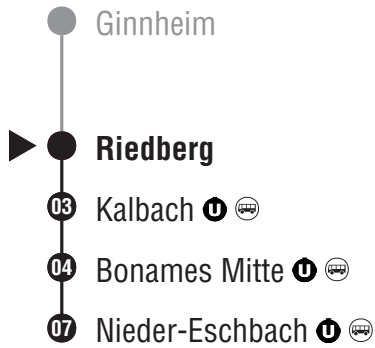

U U9 Richtung Nieder-Eschbach

Gültig von 15.04.2024 bis 12.05.2024

Montag - Freitag		Samstag		Sonn- und Feiertag	
3	51	3	51	3	51
4	21 51	4	21 51	4	21 51
5	21 51	5	21 51	5	21 51
6	06 21 36 51	6	21 51	6	21 51
7	06 21 36 51	7	06 21 36 51	7	21 51
8	06 21 36 51	8	06 21 36 51	8	21 51
9	06 21 36 51	9	06 21 36 51	9	06 21 36 51
10	06 21 36 51	10	06 21 36 51	10	06 21 36 51
11	06 21 36 51	11	06 21 36 51	11	06 21 36 51
12	06 21 36 51	12	06 21 36 51	12	06 21 36 51
13	06 21 36 51	13	06 21 36 51	13	06 21 36 51
14	06 21 36 51	14	06 21 36 51	14	06 21 36 51
15	06 21 36 51	15	06 21 36 51	15	06 21 36 51
16	06 21 36 51	16	06 21 36 51	16	06 21 36 51
17	06 21 36 51	17	06 21 36 51	17	06 21 36 51
18	06 21 36 51	18	06 21 36 51	18	06 21 36 51
19	06 21 36 51	19	06 21 36 51	19	06 21 36 51
20	06 21 36 51	20	06 21 36 51	20	06 21 36 51
21	06 21 36 51	21	06 21 36 51	21	06 21 36 51
22	06 21 36 51	22	06 21 36 51	22	06 21 36 51
23	06 21 36 51	23	06 21 36 51	23	06 21 36 51
0	06 21 36 51	0	06 21 36 51	0	06 21 36 51
1	06 21 51	1	06 21 51	1	06 21 51