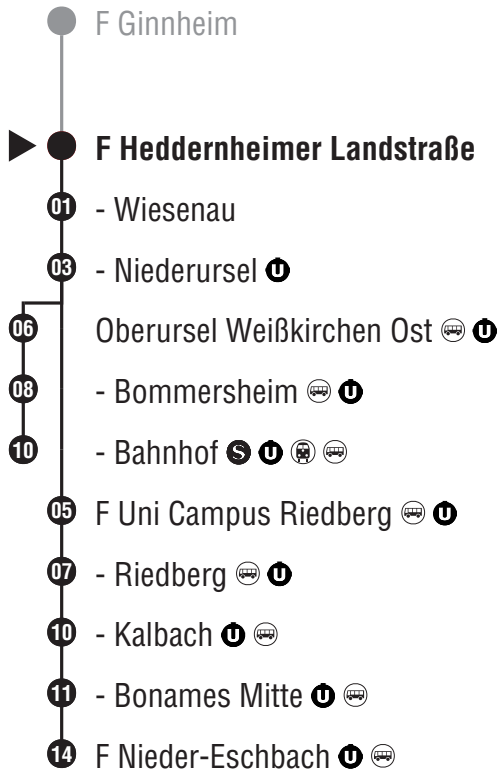

U U9 Richtung Niederursel → Riedberg → F Nieder-Eschbach

Gültig von 15.04.2024 bis 12.05.2024

Montag - Freitag		Samstag		Sonn- und Feiertag	
3	44	3	44	3	44
4	14 44	4	14 44	4	14 44
5	14 44 59	5	14 44	5	14 44
6	14 29 44 59	6	14 44 59	6	14 44
7	14 29 44 59	7	14 29 44 59	7	14 44
8	14 29 44 59	8	14 29 44 59	8	14 44 59
9	14 29 44 59	9	14 29 44 59	9	14 29 44 59
10	14 29 44 59	10	14 29 44 59	10	14 29 44 59
11	14 29 44 59	11	14 29 44 59	11	14 29 44 59
12	14 29 44 59	12	14 29 44 59	12	14 29 44 59
13	14 29 44 59	13	14 29 44 59	13	14 29 44 59
14	14 29 44 59	14	14 29 44 59	14	14 29 44 59
15	14 29 44 59	15	14 29 44 59	15	14 29 44 59
16	14 29 44 59	16	14 29 44 59	16	14 29 44 59
17	14 29 44 59	17	14 29 44 59	17	14 29 44 59
18	14 29 44 59	18	14 29 44 59	18	14 29 44 59
19	14 29 44 59	19	14 29 44 59	19	14 29 44 59
20	14 29 44 59	20	14 29 44 59	20	14 29 44 59
21	14 29 44 59	21	14 29 44 59	21	14 29 44 59
22	14 29 44 59	22	14 29 44 59	22	14 29 44 59
23	14 29 44 59	23	14 29 44 59	23	14 29 44 59
0	14 29 44 59	0	14 29 44 59	0	14 29 44 59
1	14 24[■] 44	1	14 24[■] 44	1	14 24[■] 44
2	04[■]	2	04[■]	2	04[■]

■ bis Oberursel Bahnhof