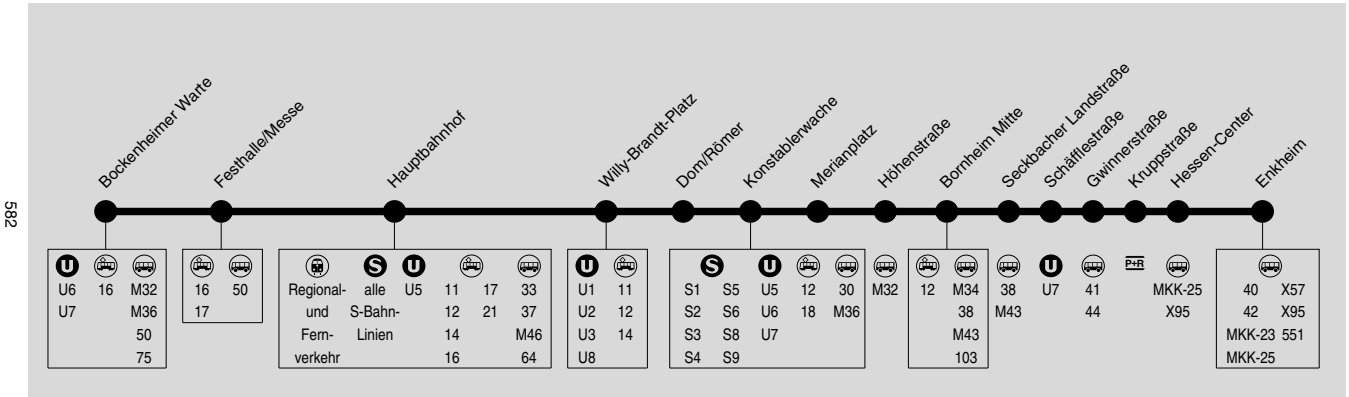

Sommerferien: 15.07.-23.08.2024 • Linie verkehrt am 10.05. und 31.05.2024 wie in den Sommerferien  
Das Fahrtenangebot in den Wochentagsnächten finden Sie in der Nachtbuslinie N4, direkt nach dem Fahrplan der Linie U4.

### Montag-Freitag (nicht Sommerferien)

Bockenheimer Warte	3.52	4.22	4.37	4.52	5.07	5.22	5.37	5.52	6.07	6.14	6.22	6.29	6.37	6.44	6.52	6.59	7.07	7.12	7.17	7.22
Festhalle/Messe	3.53	4.23	4.38	4.53	5.08	5.23	5.38	5.53	6.08	6.15	6.23	6.30	6.38	6.45	6.53	7.00	7.08	7.13	7.18	7.23
Hauptbahnhof	3.55	4.25	4.40	4.55	5.10	5.25	5.40	5.55	6.10	6.17	6.25	6.32	6.40	6.47	6.55	7.02	7.10	7.15	7.20	7.25
Willy-Brandt-Platz	3.56	4.26	4.41	4.56	5.11	5.26	5.41	5.56	6.11	6.18	6.26	6.33	6.41	6.48	6.56	7.03	7.11	7.16	7.21	7.26
Dom/Römer	3.57	4.27	4.42	4.57	5.12	5.27	5.42	5.57	6.12	6.19	6.27	6.34	6.42	6.49	6.57	7.04	7.12	7.17	7.22	7.27
Konstablerwache	3.59	4.29	4.44	4.59	5.14	5.29	5.44	5.59	6.14	6.21	6.29	6.36	6.44	6.51	6.59	7.06	7.14	7.19	7.24	7.29
Konstablerwache	3.59	4.29	4.44	4.59	5.14	5.29	5.44	5.59	6.14	6.21	6.29	6.36	6.44	6.51	6.59	7.06	7.14	7.19	7.24	7.29
Merianplatz	4.01	4.31	4.46	5.01	5.16	5.31	5.46	6.01	6.16	6.23	6.31	6.38	6.46	6.53	7.01	7.08	7.16	7.21	7.26	7.31
Höhenstraße	4.02	4.32	4.47	5.02	5.17	5.32	5.47	6.02	6.17	6.24	6.32	6.39	6.47	6.54	7.02	7.09	7.17	7.22	7.27	7.32
Bornheim Mitte	4.03	4.33	4.48	5.03	5.18	5.33	5.48	6.03	6.18	6.25	6.33	6.40	6.48	6.55	7.03	7.10	7.18	7.23	7.28	7.33
Seckbacher Landstraße	4.04	4.34	4.49	5.04	5.19	5.34	5.49	6.04	6.19	6.26	6.34	6.41	6.49	6.56	7.04	7.11	7.19	7.24	7.29	7.34
Schäfflestraße	4.10	4.40		5.10	5.40	5.55	6.10	6.25			6.40		6.55		7.10		7.25			7.40
Gwinnerstraße	4.12	4.42		5.12	5.42	5.57	6.12	6.27			6.42		6.57		7.12		7.27			7.42
Kruppstraße	4.13	4.43		5.13	5.43	5.58	6.13	6.28			6.43		6.58		7.13		7.28			7.43
Hessen-Center	4.14	4.44		5.14	5.44	5.59	6.14	6.29			6.44		6.59		7.14		7.29			7.44
Enkheim	4.16	4.46		5.16	5.46	6.01	6.16	6.31			6.46		7.01		7.16		7.31			7.46