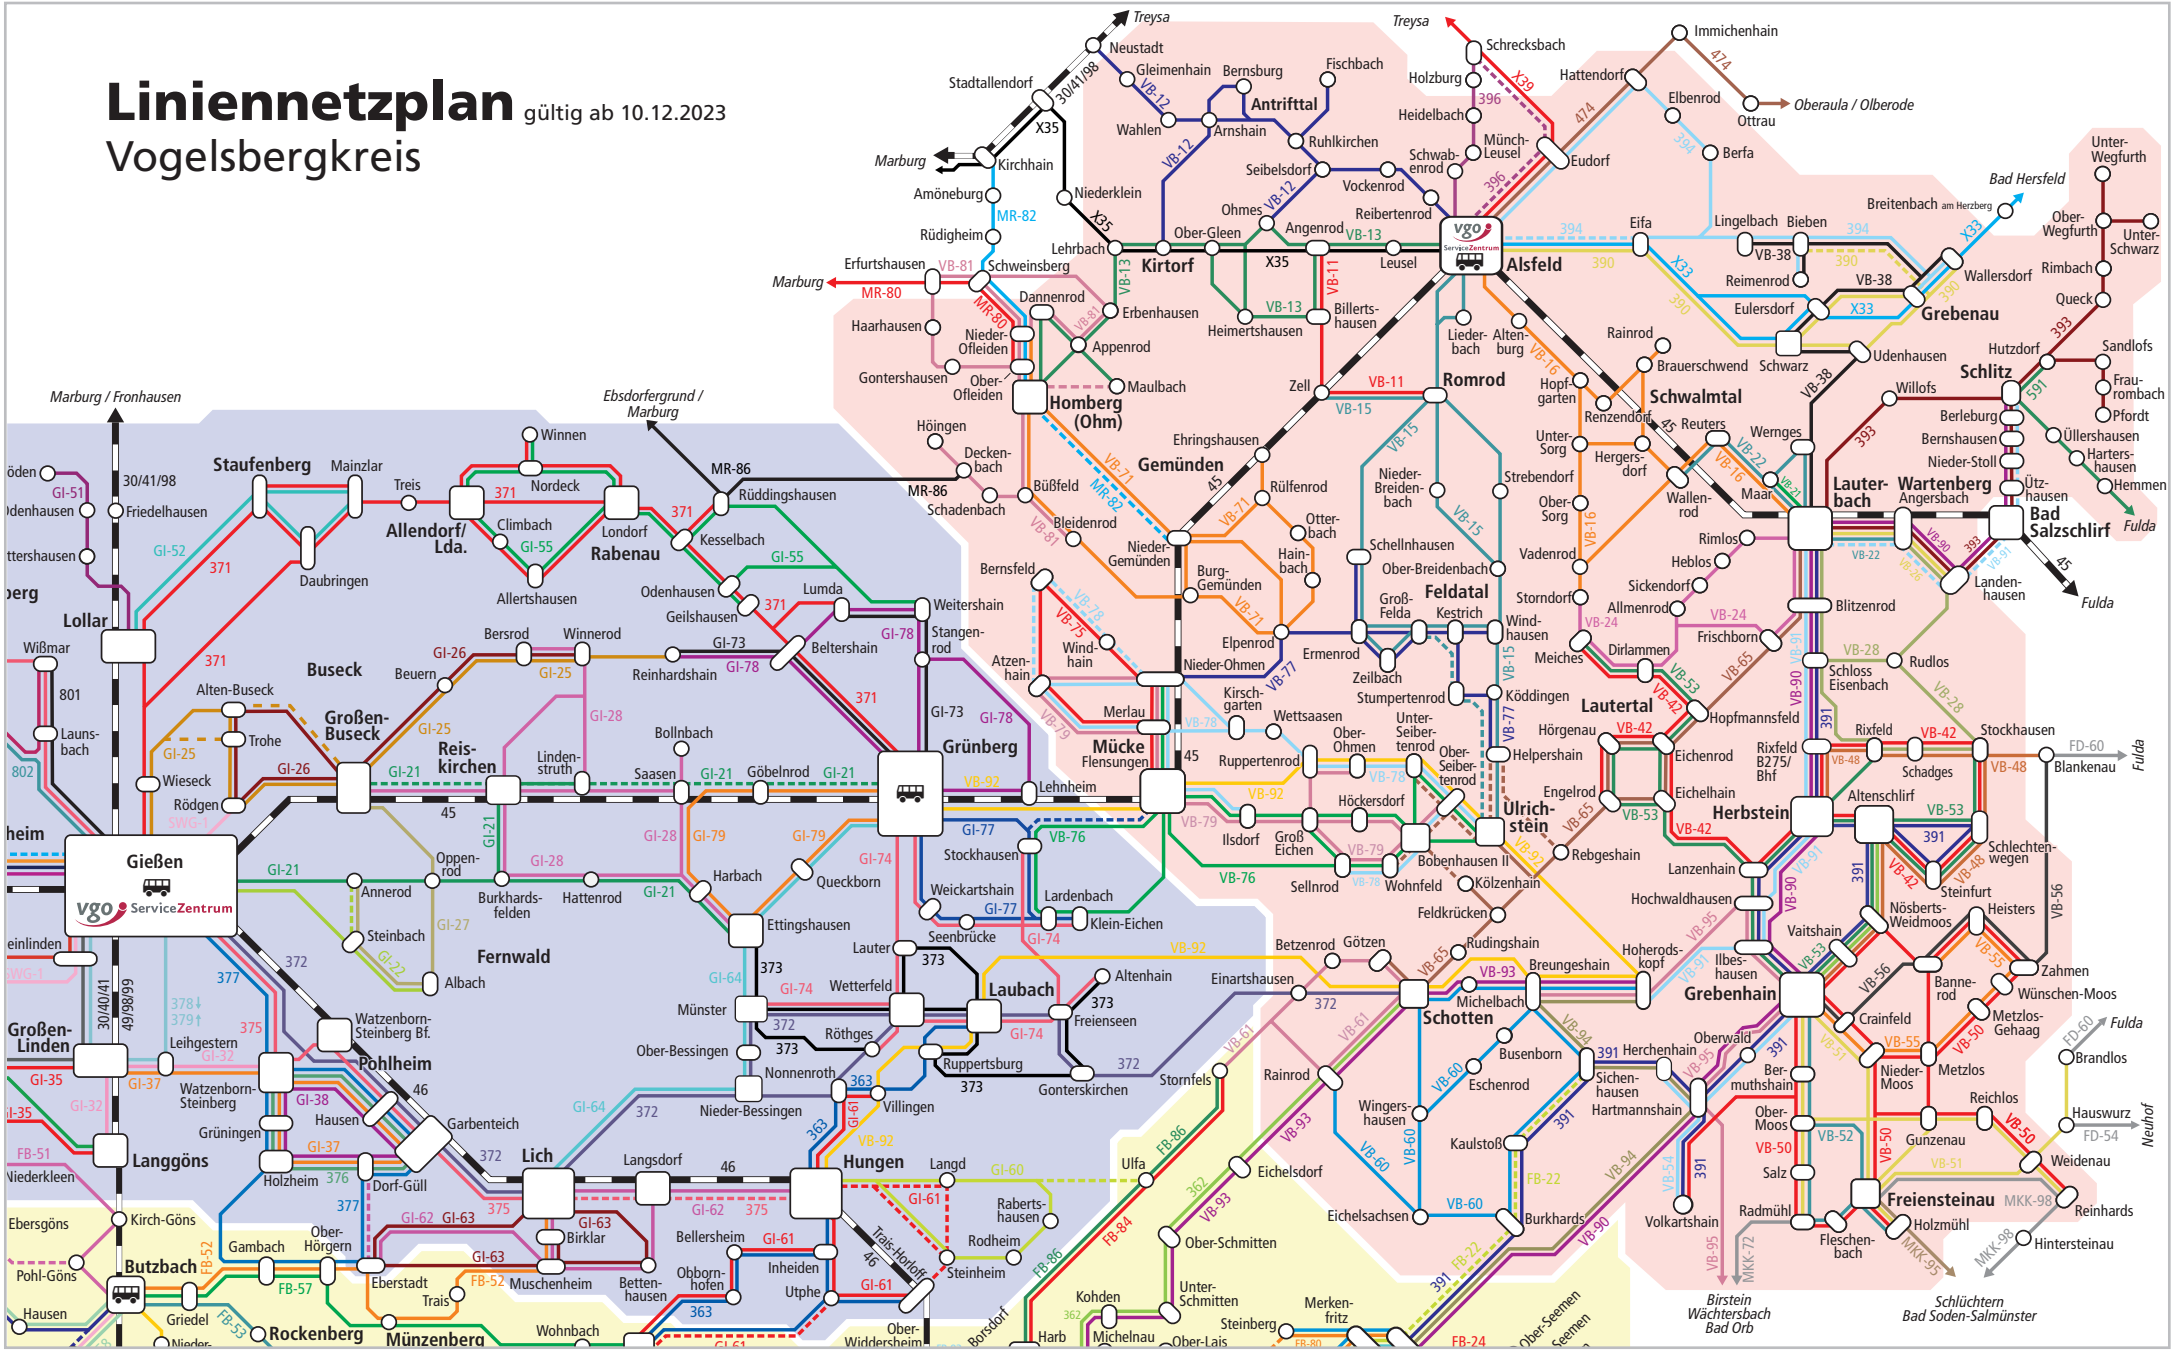

# Linienetzplan gültig ab 10.12.2023

## Vogelsbergkreis

**VGO ServiceZentrum Alsfeld**  
 Bahnhofstraße 14 im Bahnhof, 36304 Alsfeld  
 Tel. 06631/9633-33 • service.alsfeld@vgo.de • www.vgo.de

- Ort/Ortsteil
- Bahnlinie
- Buslinie
- Stadtbuss
- Buslinien und Bedarfsverke
- Einzelne Fahrten