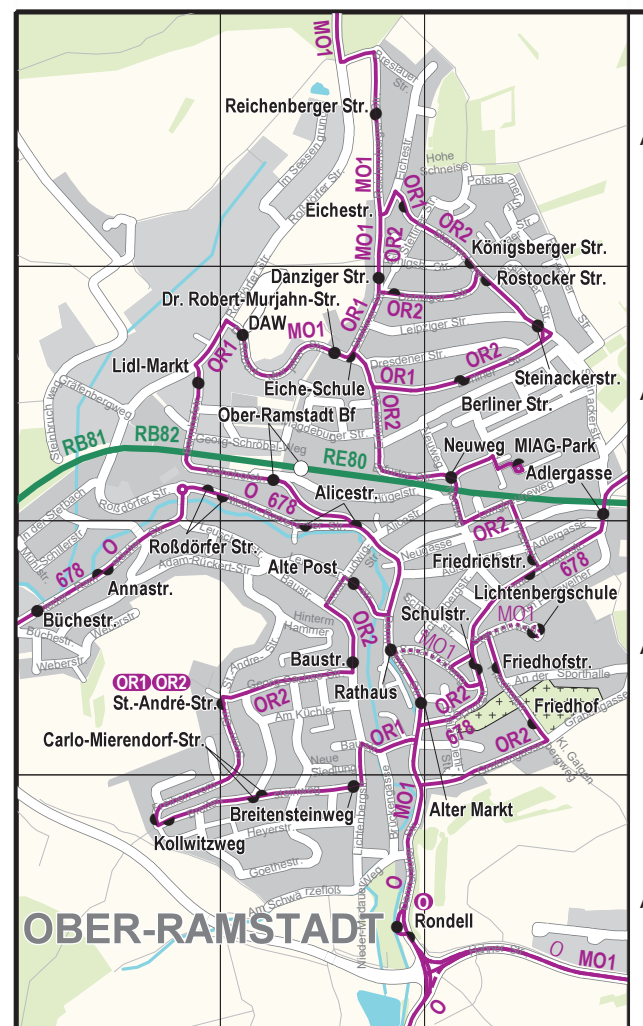

2024 Gesamtlinienplan

Darmstadt Darmstadt-Dieburg

RMV-Servicehotline 069 724 24 80 24
RMV-Mobilitätszentralen
rmv.de

Gesamtlinienplan Darmstadt-Dieburg 2024

Legende

- RegionaleXpress (RE)
- RegionaleBahn (RB)
- S-Bahn (S)
- Strassenbahn (SB)
- Bus (B)
- Bus mit 40 min Schallung / 4 mal pro Working (B40)
- Nachbus (NB)
- On-Demand-Shuttle (OS)
- Fahrplanbusbediener / Verkehrsbus (FB)

Linienarten

- Linienart an Eintragsstelle
- Eintragsstelle
- Haltestelle
- anliegende Haltestelle in Fahrtrichtung

Maßstab

- Gesamtlinienplan Darmstadt-Dieburg / Maßstab 1:58.000
- Linienplan Schaffheim und Ober-Ramstadt / Maßstab 1:20.000

Alle Angaben ohne Gewähr. Änderungen vorbehalten. Stand Oktober 2023.

Herausgeber: Rhen-Main-Verkehrsverbund GmbH
© Rhen-Main-Verkehrsverbund GmbH
Alte Bismarck-Str. 45/119, 63179 Frankfurt
Kartengrundlage: GeodatenPwv.openstreetmap.org/copyright