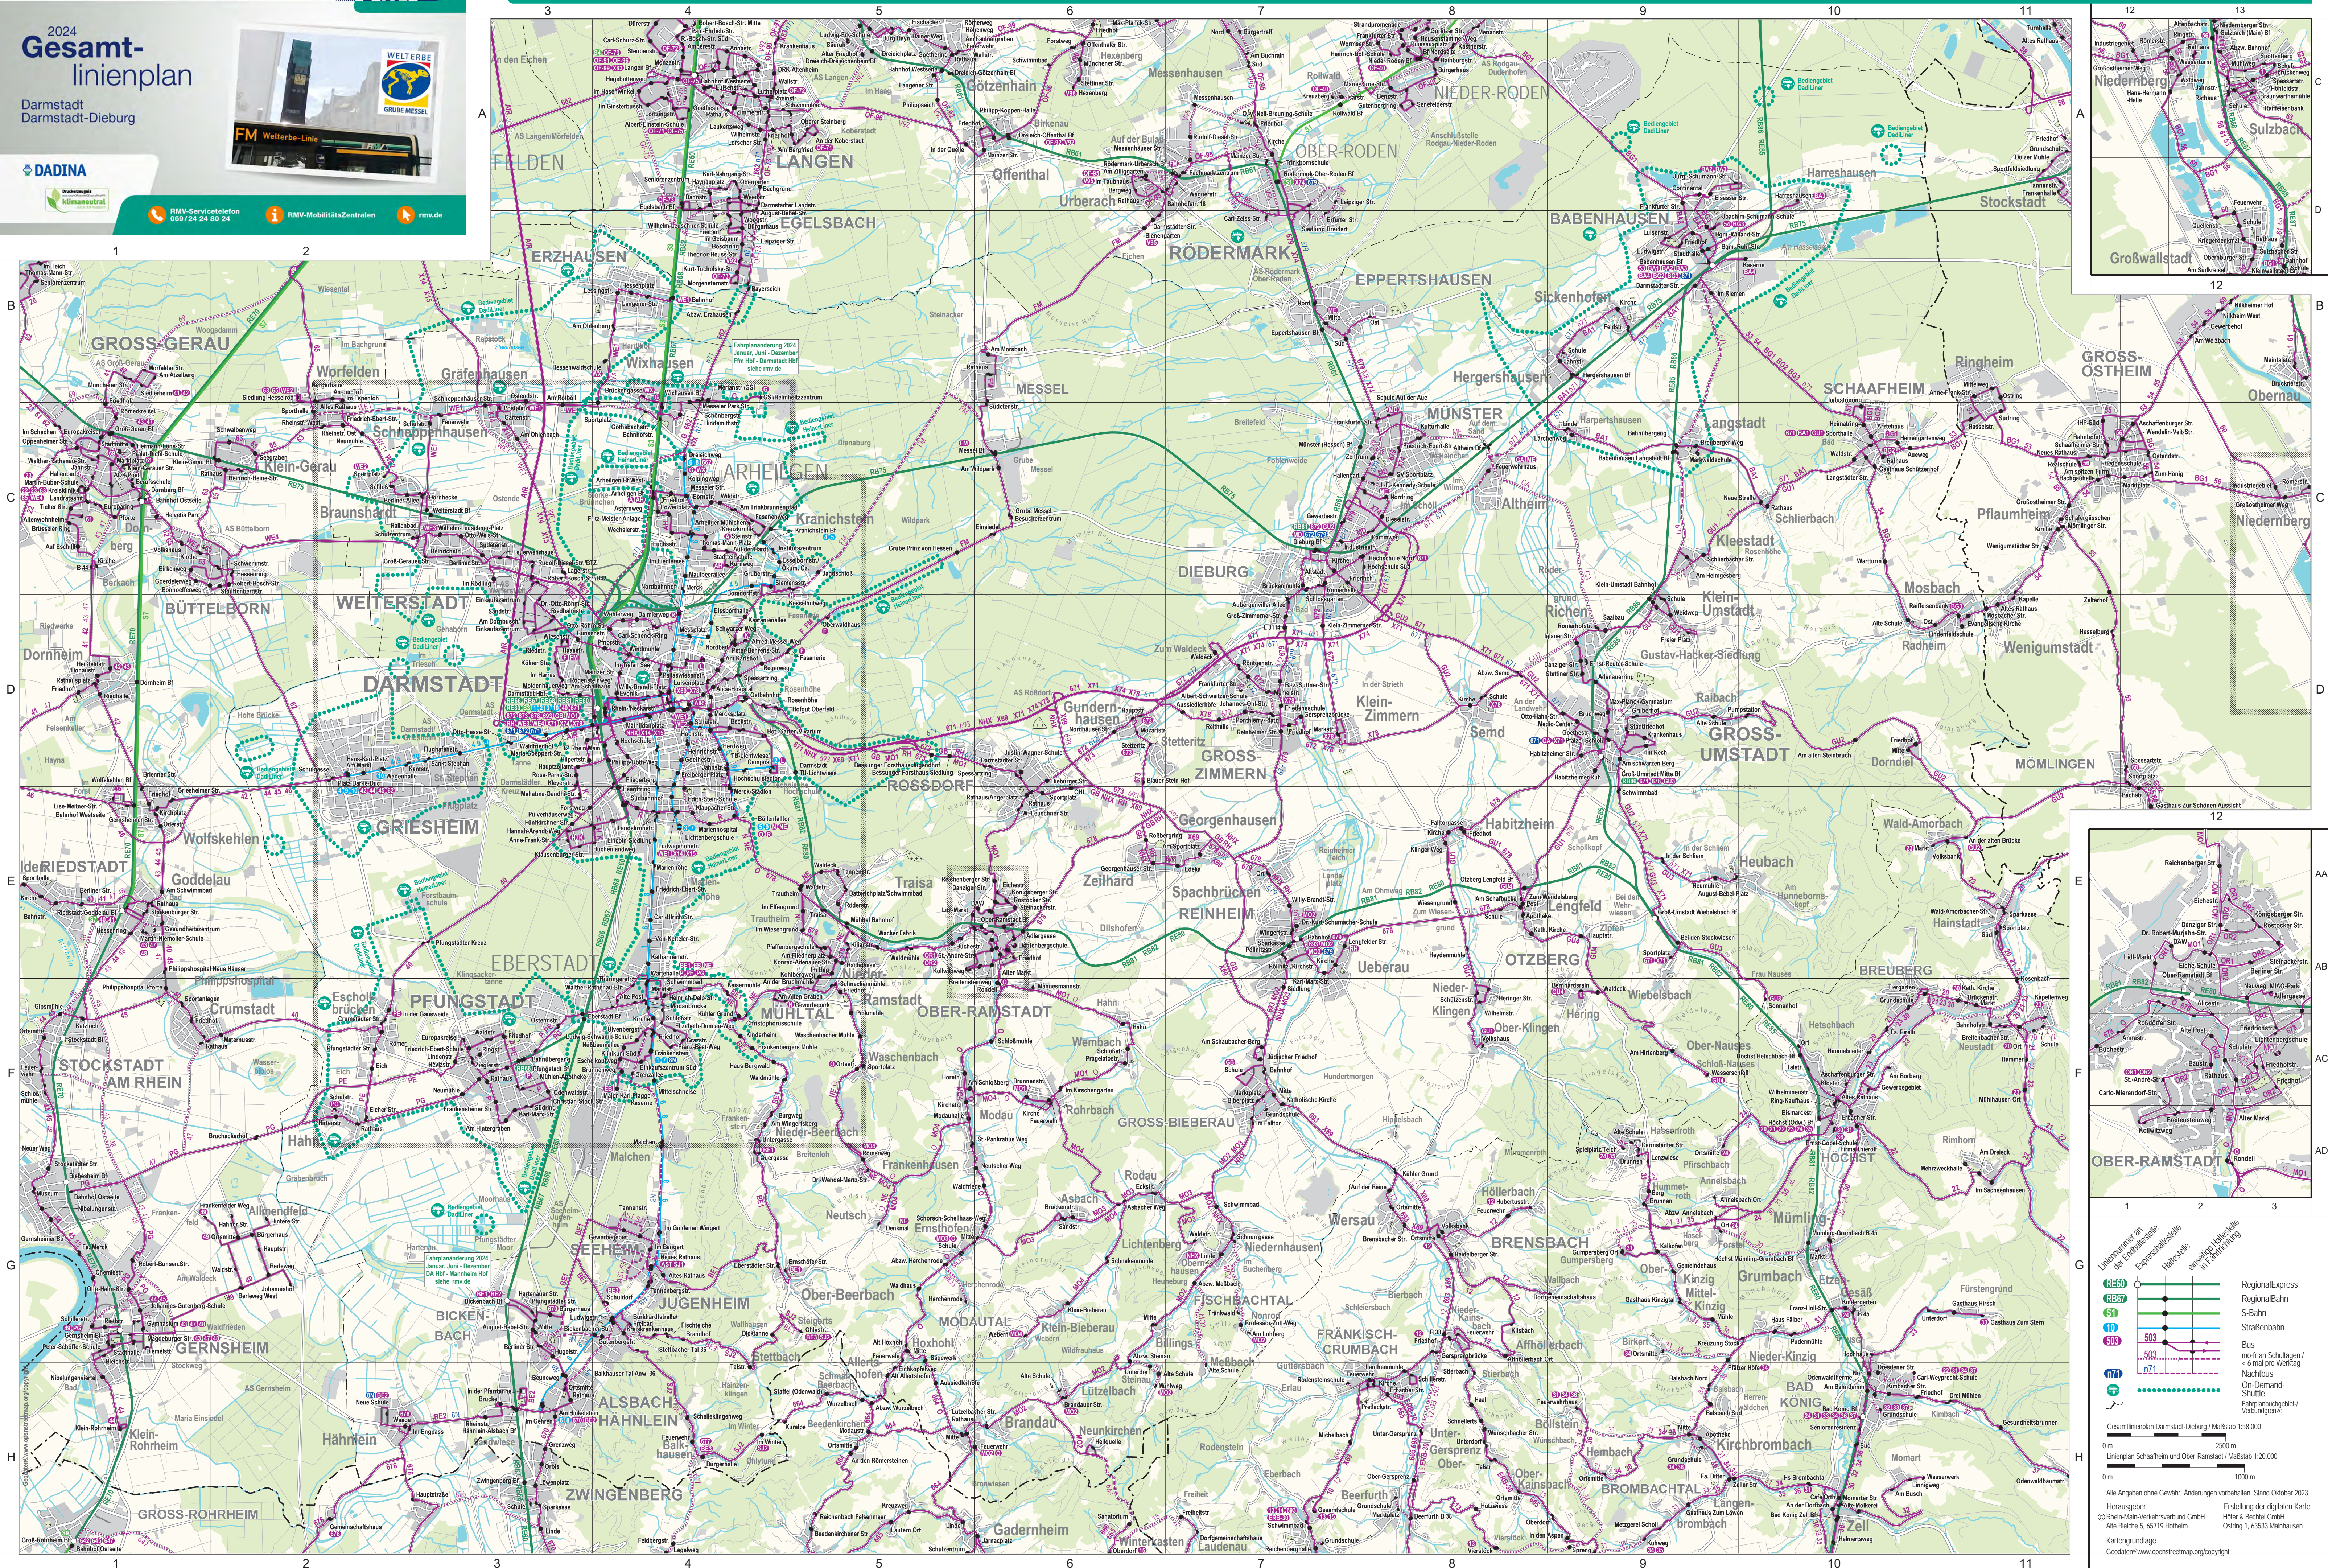

2024 Gesamtlinienplan

Darmstadt Darmstadt-Dieburg

RMV-Servicehotline 069 724 24 80 24
RMV-Mobilitätszentralen
rmv.de

Gesamtlinienplan Darmstadt-Dieburg 2024

Legende

- RegionaleXpress (RE)
- RegionaleBahn (RB)
- S-Bahn (S)
- Strassenbahn (SB)
- Bus (B)
- Bus mit 40 min Schallung / 4 mal pro Working (B40)
- Nachbus (NB)
- On-Demand-Shuttle (OS)
- Fahrplanbusbediener / Verkehrsbus (FB)

Linienarten

- Linienart an Eintragsstelle
- Eintragsstelle
- Haltestelle
- anliegende Haltestelle in Fahrtrichtung

Maßstab

- Gesamtlinienplan Darmstadt-Dieburg / Maßstab 1:58.000
- Linienplan Schaffheim und Ober-Ramstadt / Maßstab 1:20.000

Alle Angaben ohne Gewähr. Änderungen vorbehalten. Stand Oktober 2023.

Herausgeber: Rhen-Main-Verkehrsverbund GmbH
© Rhen-Main-Verkehrsverbund GmbH
Alte Bismarck-Str. 45/119, 63179 Frankfurt
Kartengrundlage: GeodatenPwv.openstreetmap.org/copyright