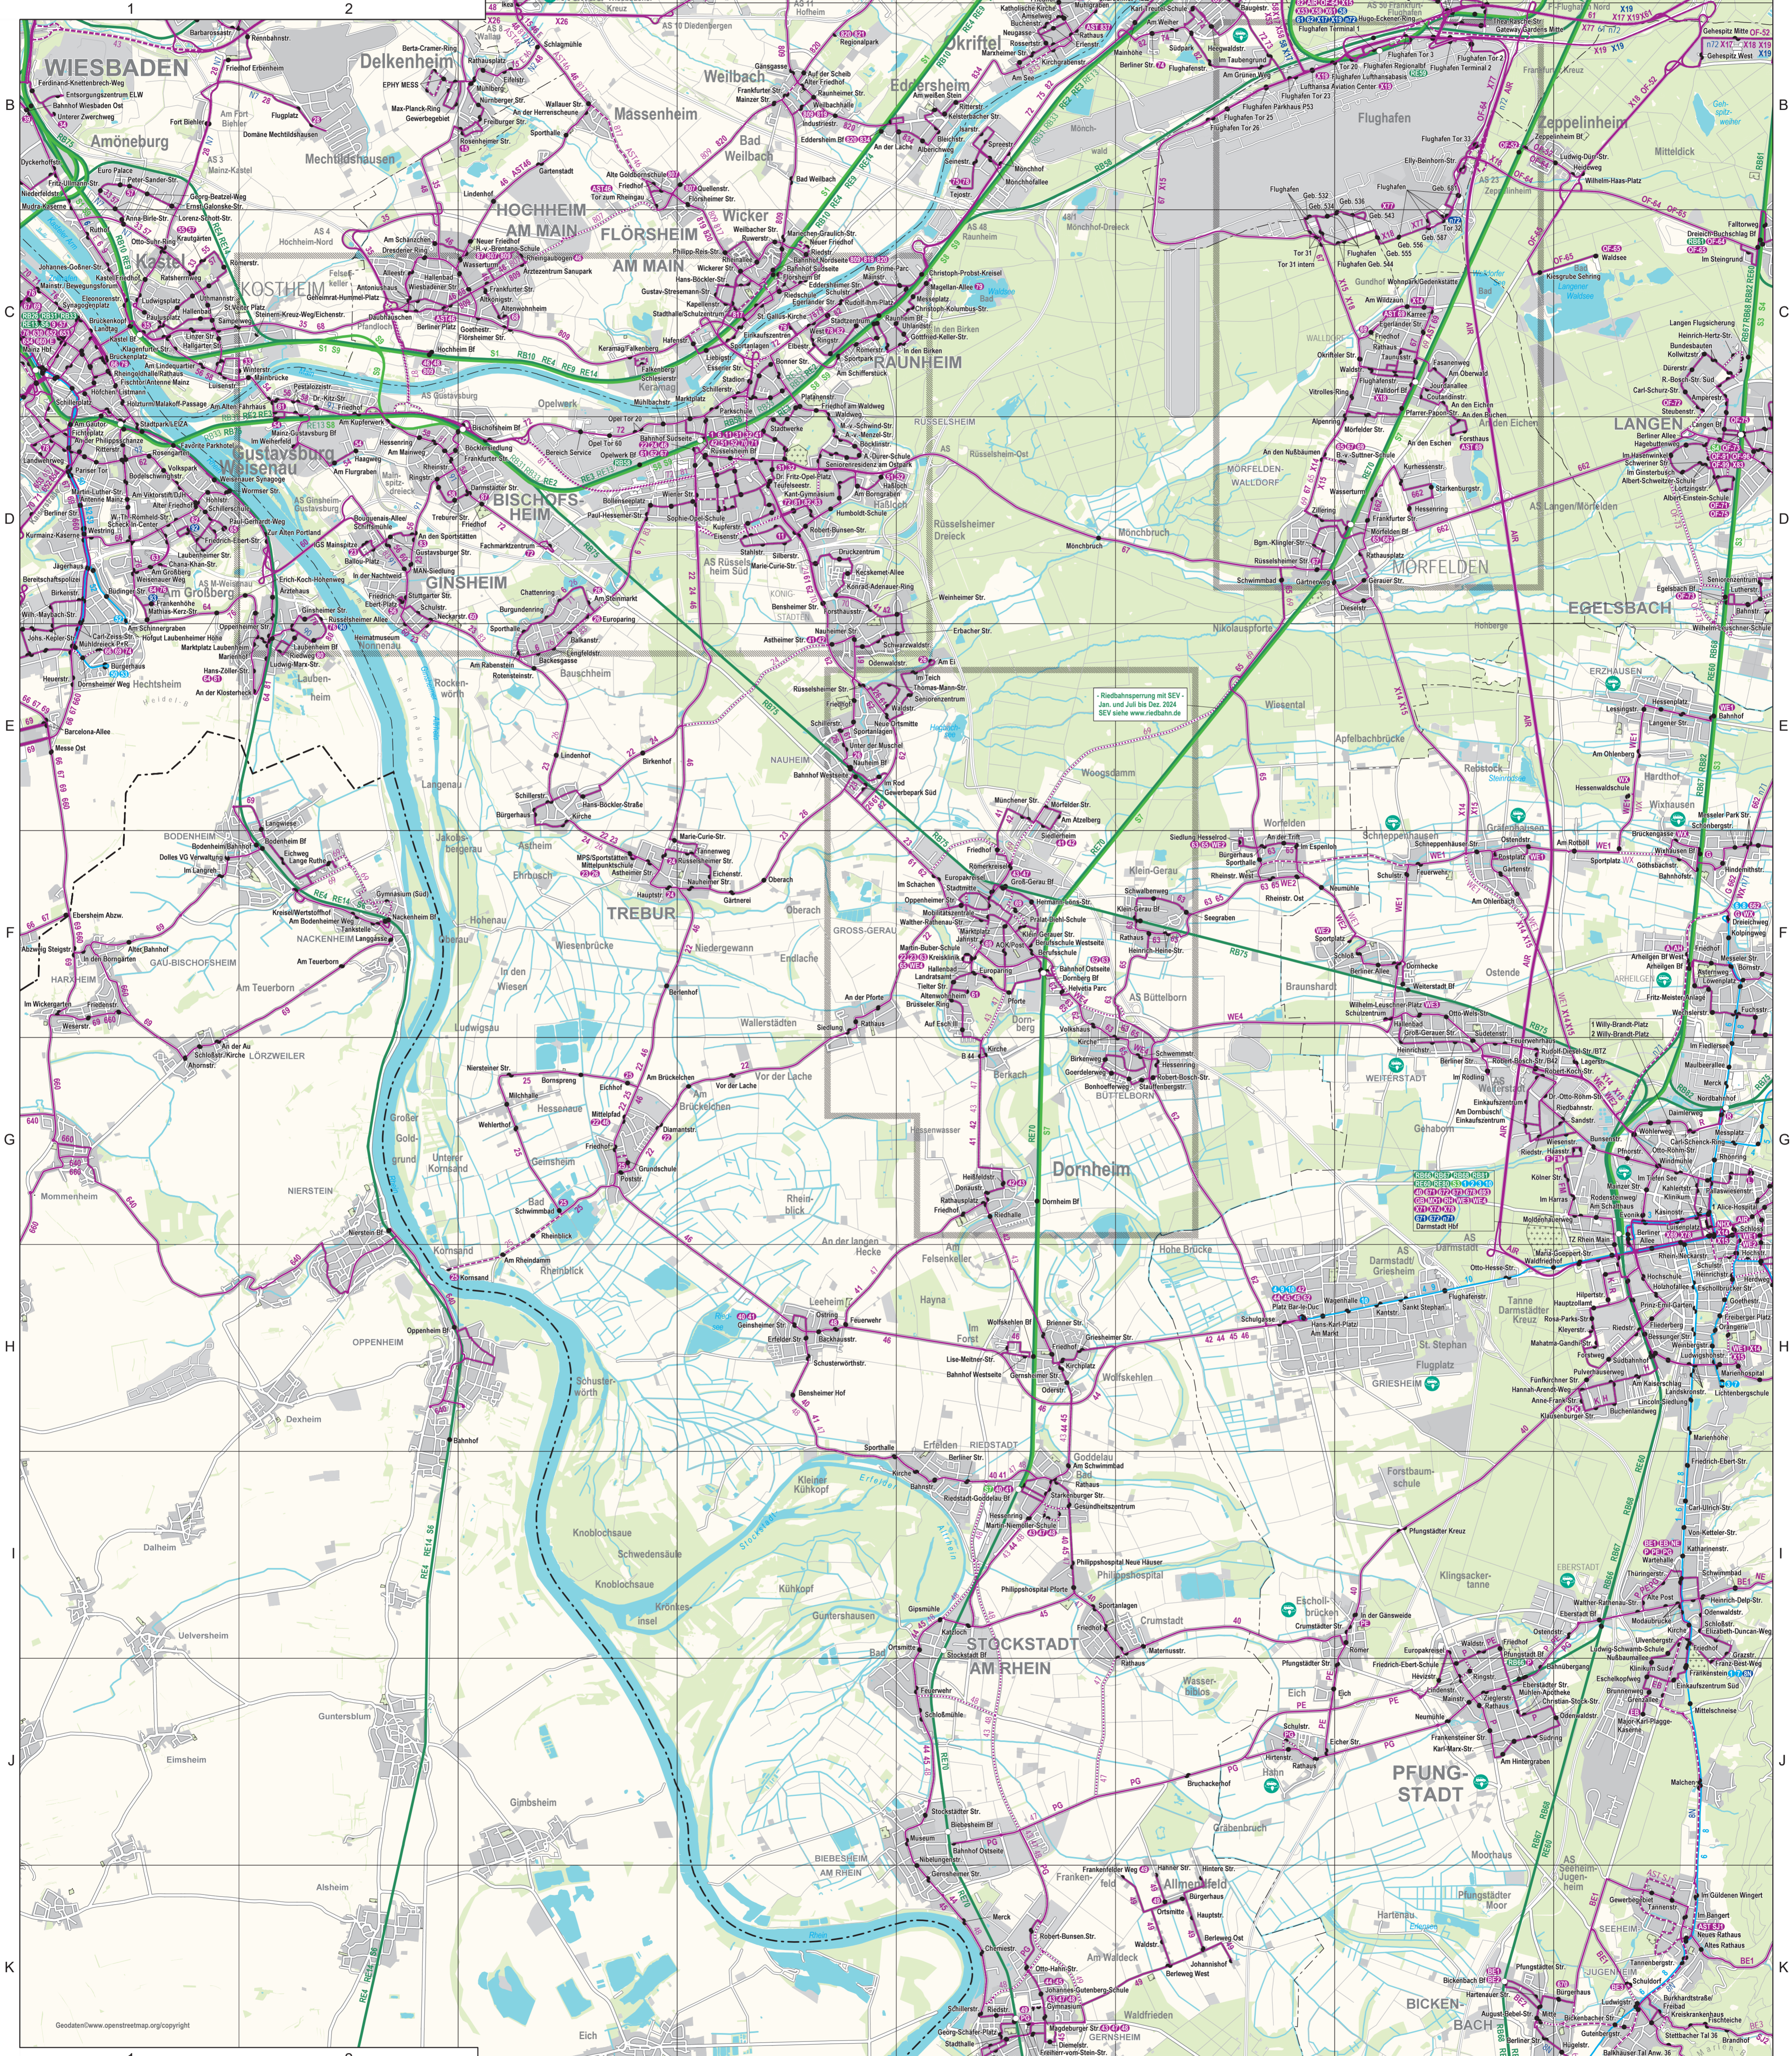

2024 Gesamtlinienplan
Landkreis Groß-Gerau und Stadt Rüsselsheim

LNVG
Kreis Groß-Gerau

Stadtwerke Rüsselsheim

RMV-Servicetelefon 069/24 24 80 24
RMV-MobilitätsZentralen rmv.de

Maßstab 1:51.000

0m 2500m

Alle Angaben ohne Gewähr. Änderungen vorbehalten. Stand Oktober 2023.

Herausgeber
© Rhein-Main-Verkehrsverbund GmbH
Alle Rechte vorbehalten

Kartengrundlage
Geodaten/© www.openstreetmap.org/copyright

Erstellung der digitalen Karte
Höfer & Böcher GmbH
D-61133 Frankfurt am Main

Legende:

- RegionalExpress (RE)
- Regionalbahn (RB)
- S-Bahn (S)
- Straßenbahn (ST)
- Bus (B)
- Bus mit an Schaltungen / $\leq 10\text{ min}$ im Werktag
- Nachbus (N)
- On-Demand-Service
- Fahrgastbegleitservice / Verbundlinie
- Einzelverkehrlinie
- Einzelverkehrlinie
- Nachbus
- am Wochenende / in Feiertagen

Geodaten/© www.openstreetmap.org/copyright

1 2 3 4 5 6 7 8

A B C D E F G H I J K L