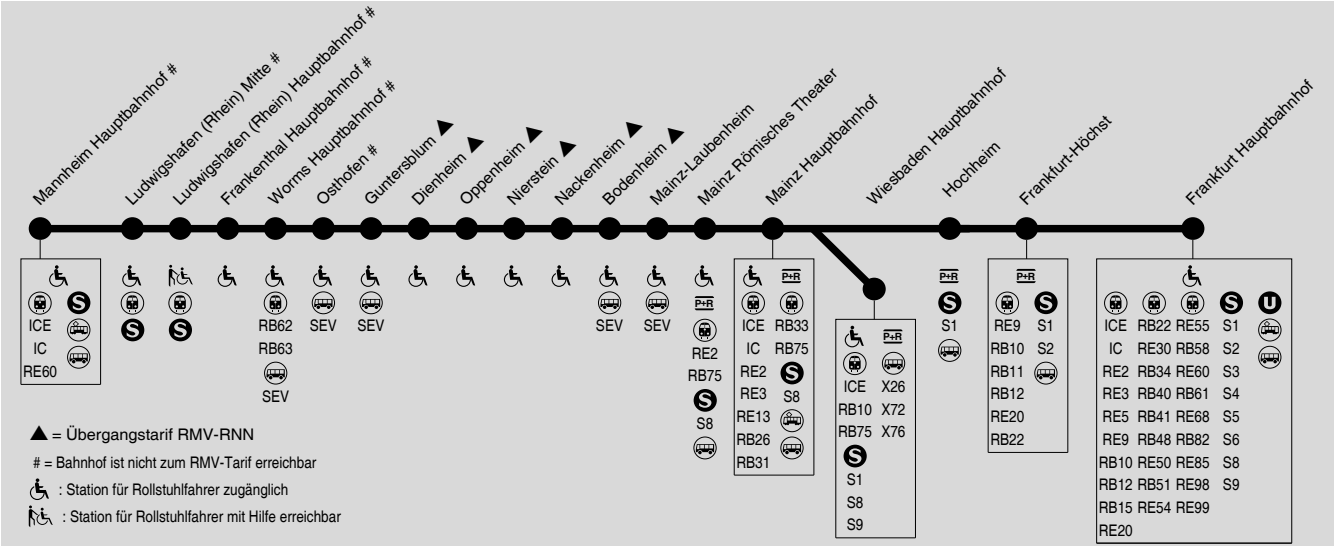

G 4

Gesamtverkehr SE14, S6 Rhein-Neckar

Mannheim → Mainz → Wiesbaden / Frankfurt-Höchst → Frankfurt

RMV-Servicetelefon: 069 / 24 24 80 24

Montag - Freitag

Linie	SE14		S6		SE14		S6		SE14		S6		SE14		S6		SE14		S6	
	ab	ab	ab	ab	ab	ab	ab	ab	ab	ab	ab	ab	ab	ab	ab	ab	ab	ab	ab	ab
Mannheim Hbf #	4.49	5.13	5.49	6.10	6.48	7.13	7.49	8.13	8.49	9.13	9.48	10.13	10.49	11.13	11.49	12.12	12.49	13.11	13.49	
Ludwigshafen (Rhein) Mitte #	4.52	5.16	5.52	6.16	6.51	7.16	7.52	8.16	8.52	9.16	9.51	10.16	10.52	11.16	11.52	12.16	12.52	13.15	13.52	
Ludwigshafen #	4.55	5.20	5.55	6.20	6.53	7.20	7.55	8.20	8.55	9.20	9.54	10.20	10.55	11.20	11.55	12.20	12.55	13.19	13.55	
Ludwigshafen-Oggersheim #		5.25		6.25		7.25		8.25		9.25		10.25		11.25		12.25		13.24		
Frankenthal Süd #		5.29		6.29		7.29		8.29		9.28		10.29		11.29		12.29		13.29		
Frankenthal #	5.04	5.31	6.04	6.31	7.02	7.31	8.04	8.31	9.04	9.31	10.04	10.31	11.04	11.31	12.04	12.31	13.04	13.31	14.04	
Bobenheim #		5.35		6.35		7.35		8.35		9.35		10.35		11.35		12.35		13.35		
Worms Hauptbahnhof ▲	an	5.11	5.39	6.11	6.39	7.09	7.39	8.11	8.39	9.11	9.39	10.11	10.39	11.11	11.39	12.11	12.39	13.10	13.39	14.11
Worms Hauptbahnhof ▲	ab	5.12	5.54	6.12	6.54	7.10	7.54	8.12	8.54	9.12	9.54	10.12	10.54	11.12	11.54	12.12	12.54	13.11	13.54	14.12
Osthofen #	5.18	6.00	6.18	7.00	7.16	8.00	8.18	9.00	9.18	10.00	10.18	11.00	11.18	12.00	12.18	13.00	13.16	14.00	14.18	
Guntersblum	5.27	6.06	6.24	7.06	7.22	8.06	8.24	9.06	9.24	10.06	10.24	11.06	11.24	12.06	12.24	13.06	13.22	14.06	14.24	
Dienheim		6.10		7.10		8.10		9.10		10.10		11.10		12.10		13.10		14.10		
Oppenheim	5.34	6.13	6.29	7.13	7.27	8.13	8.29	9.13	9.29	10.13	10.29	11.13	11.29	12.13	12.29	13.13	13.27	14.13	14.29	
Nierstein	5.36	6.15	6.31	7.15	7.29	8.15	8.31	9.15	9.31	10.15	10.31	11.15	11.31	12.15	12.31	13.15	13.30	14.15	14.31	
Nackenheim	5.40	6.19		7.19	7.34	8.19		9.19		10.19		11.19		12.19		13.19		13.34	14.19	
Bodenheim	5.43	6.22	6.37	7.22	7.37	8.22	8.37	9.22	9.37	10.22	10.37	11.22	11.37	12.22	12.37	13.22	13.37	14.22	14.37	
Mainz-Laubenheim	5.46																			
Mainz Römisches Theater	5.50	6.28	6.44	7.28	7.44	8.28	8.44	9.28	9.44	10.28	10.44	11.28	11.44	12.28	12.44	13.28	13.44	14.28	14.44	
Mainz Hauptbahnhof	an	5.53	6.32	6.48	7.32	7.48	8.32	8.48	9.32	9.48	10.32	10.48	11.32	11.48	12.32	12.48	13.32	13.48	14.32	14.48
Verkehrsbeschränkung rh																				
S1 Mainz Hbf	ab	5.59		6.59		7.59		8.59		9.59		10.59		11.59		12.59		13.59		14.59
S1 Wiesbaden Hbf	an	6.14		7.14		8.14		9.14		10.14		11.14		12.14		13.14		14.14		15.14
Mainz Hauptbahnhof	ab		6.36	6.49	7.36	7.49	8.36	8.49	9.36	9.49	10.36	10.49	11.36	11.49	12.36	12.49	13.36	13.49	14.36	14.49
Wiesbaden Hauptbahnhof	an		6.47		7.47		8.47		9.47		10.47		11.47		12.47		13.47		14.47	
Hochheim			7.01		8.01		9.01		10.01		11.01		12.01		13.01		14.01		15.01	
Ffm Höchst			7.15		8.15		9.15		10.15		11.15		12.15		13.15		14.15		15.15	
Frankfurt Hauptbahnhof	an		7.22		8.22		9.22		10.22		11.22		12.22		13.22		14.22		15.23	