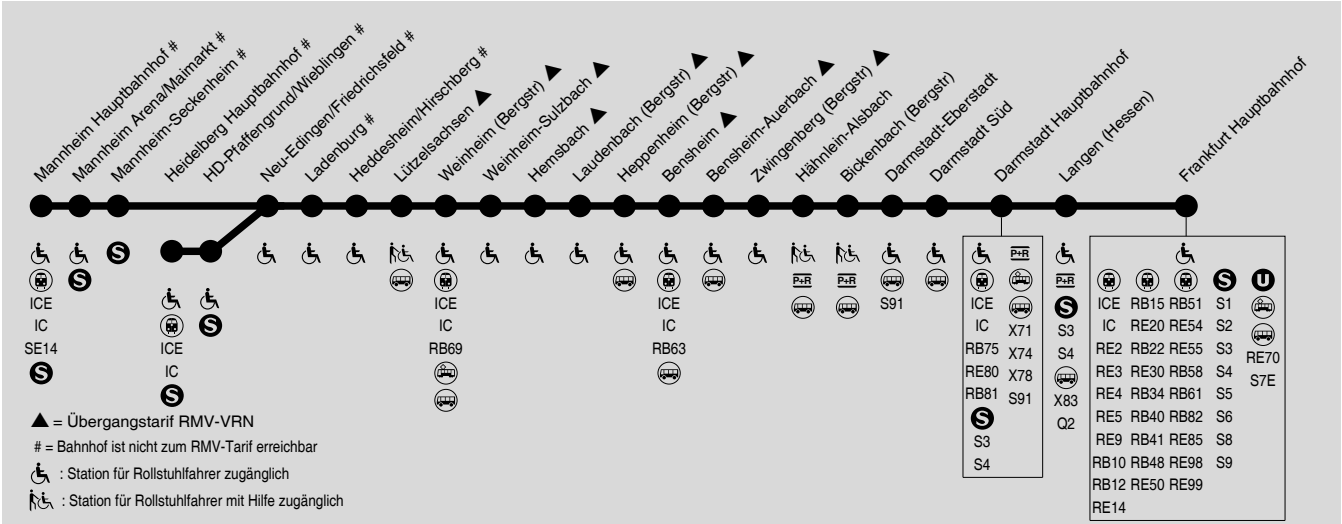

G 60

**Gesamtverkehr RE60, RE68, S6 Rhein-Neckar und Bus SEV
Mannheim / Heidelberg → Darmstadt → Frankfurt**

RMV-Servicetelefon: 069 / 24 24 80 24

Montag - Freitag

Linie	67S	RE60	67S	RE68	RE60	67N	RE60	S6	67S	RE68	67N	RE60	67N	S6	67N	67S	RE68	RE60	67N	
Heidelberg Hbf #				5.02						6.07									6.59	
HD-Pfaffengrund/Wieblingen #				5.05						6.11									7.02	
Mannheim Hbf #		4.15			5.31			5.41				6.31		6.40					7.33	
- Arena/Maimarkt #		4.20						5.46						6.45						
Mannheim-Seckenheim #		4.22						5.49						6.48						
Neu-Edingen/Friedrichsfeld #		4.27		5.11	5.42			5.53		6.17		6.42		6.52				7.08	7.42	
Neu-Edingen/Friedrichsfeld #		4.33		5.17	5.45			5.56		6.17		6.45		6.56				7.17	7.45	
Ladenburg #	3.27	4.37	4.30		5.22	5.48		5.59	5.30	6.22		6.48		6.59				6.30	7.22	7.48
Heddesheim Blumenstraße #	3.37		4.40						5.40										6.40	
Heddesheim/Hirschberg #	3.43	4.41	4.46		5.52			6.03	5.46			6.52		7.03				6.46		7.52
- Großsachsen Bahnhof (RNV) #	3.47		4.50						5.50										6.50	
Weinheim-Lützelsachsen ▲		4.44						6.06						7.06						
- Bahnhof (RNV) ▲	3.50		4.53						5.53										6.53	
Weinheim (Bergstr) Hbf ▲	4.04	4.48	5.07	5.28	5.56			6.09	6.07	6.28		6.56		7.09				7.07	7.28	7.56
Sulzbach (Bergstr.) Rathaus ▲	4.15		5.18						6.18										7.18	
Hemsbach ▲		4.52			6.00			6.13				7.00		7.13						8.00
- Turnhalle ▲	4.20		5.23						6.23										7.23	
Laudenbach (Bergstr) ▲		4.56		5.33				6.15		6.33				7.15					7.33	
- Bergstraßenhalle ▲	4.25		5.28						6.28										7.28	
Heppenheim (Bergstr) ▲	4.34	5.00	5.37	5.36	6.04			6.19	6.37	6.36		7.04		7.19				7.37	7.36	8.04
Bensheim ▲	4.53	5.04	5.56	5.40	6.08	6.00		6.23	6.56	6.40	6.30	7.08	7.00	7.23	7.30	7.56		7.40	8.08	8.00
Bensheim-Auerbach ▲		5.06		5.43						6.43									7.43	
- Otto-Beck-Straße ▲						6.10					6.40		7.10		7.40					8.10
Zwingenberg (Bergstraße) ▲		5.09		5.46	6.13					6.46		7.13							7.46	8.13
- Bahnhofstraße ▲						6.18					6.48		7.18		7.48					8.18
Hähnlein-Alsbach		5.12		5.49						6.49									7.48	
- Am Hinkelstein						6.27					6.57		7.27		7.57					8.27
Bickenbach (Bergstr)		5.14		6.16								7.16								8.16
- Ortsmitte						6.32					7.02		7.32		8.02					8.32
Darmstadt-Eberstadt		5.19		5.55		6.42				6.55	7.12	7.24	7.42		8.12			7.54		8.42
Darmstadt Süd		5.22		6.24	6.54						7.24	7.24	7.54		8.24				8.24	8.54
- Hauptbahnhof		5.25		6.00	6.27	7.10				7.00	7.40	7.27	8.10		8.40			8.06	8.27	9.10
- Hauptbahnhof		5.28		6.04	6.30		7.22			7.07		7.30						8.07	8.30	
Langen (Hess)		5.39		6.13	6.39		7.31			7.15		7.39						8.15	8.39	
Frankfurt Hauptbahnhof		5.48		6.21	6.51		7.44			7.24		7.51						8.24	8.51	

Bitte beachten Sie die aktuellen Bekanntmachungen und Informationen auf www.rmv.de