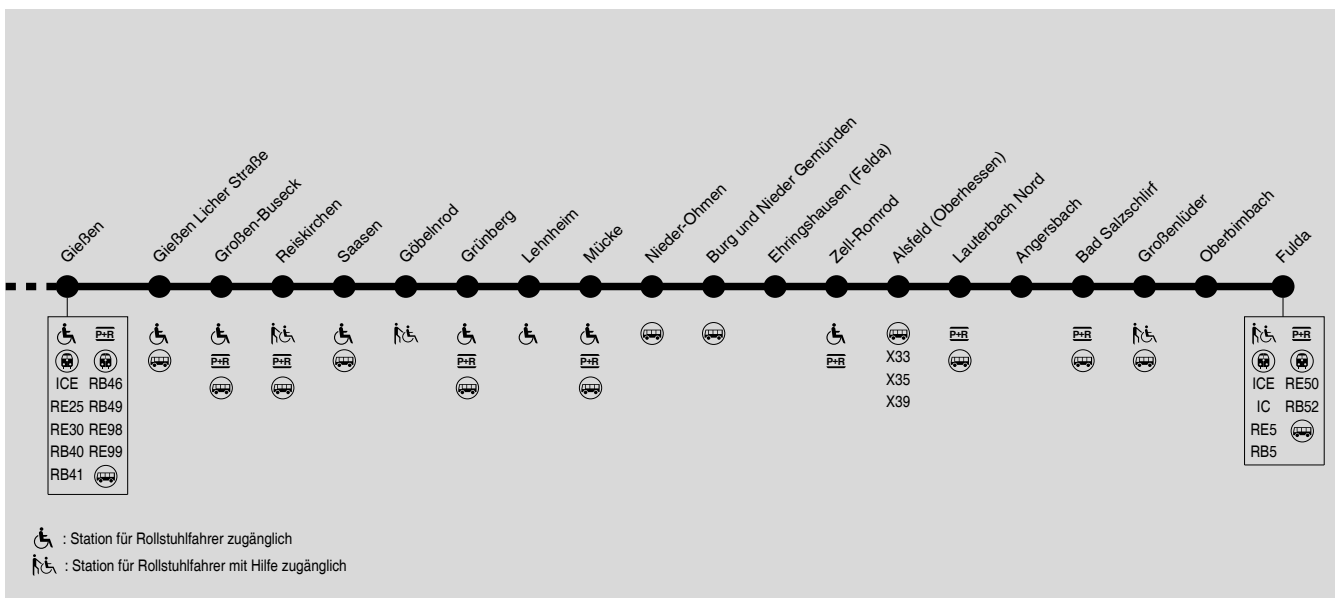

# G 45

Gesamtverkehr RE24, RE25, RB45

Koblenz → Limburg → Wetzlar → Gießen → Alsfeld → Fulda

RMV-Servicetelefon: 069 / 24 24 80 24

**G 45**

Gesamtverkehr RE24, RE25, RB45

**Koblenz → Limburg → Wetzlar → Gießen → Alsfeld → Fulda**

Die Umsteigezeit in Gießen zum sicheren Erreichen eines Anschlusses beträgt mindestens 6 Minuten. Züge mit kürzeren Übergangszeiten können nicht sicher erreicht werden. Die Umsteigezeit in Fulda zum sicheren Erreichen eines Anschlusses beträgt mindestens 7 Minuten. Züge mit kürzeren Übergangszeiten können nicht sicher erreicht werden.