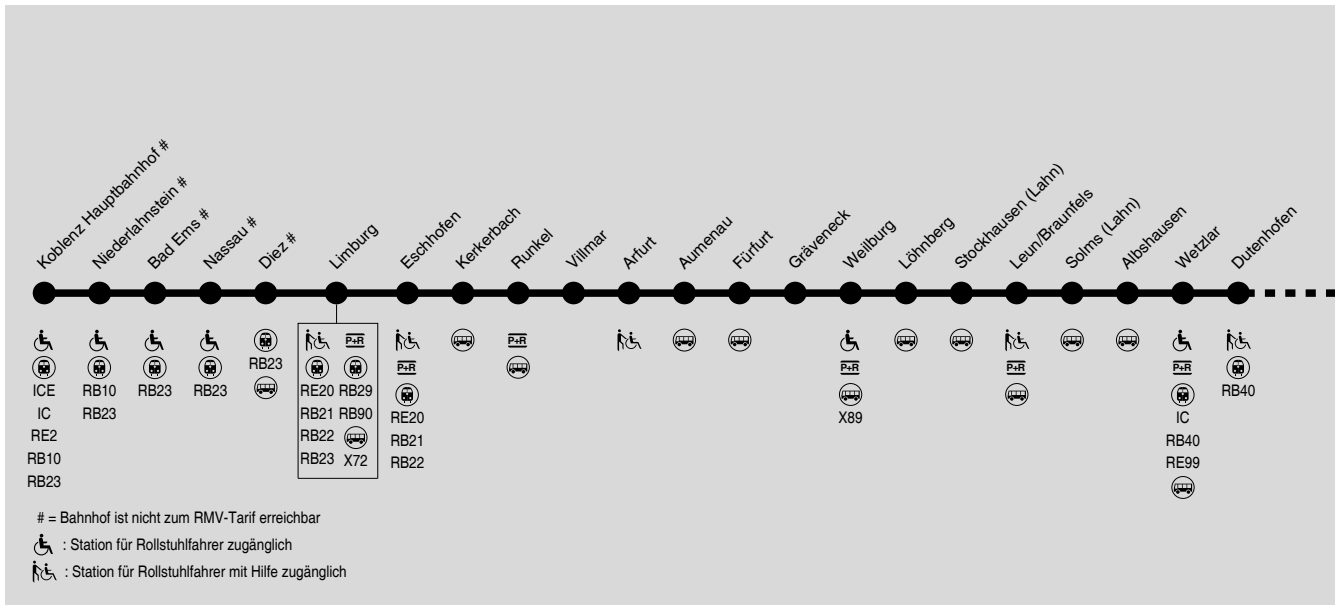

# G 45

Gesamtverkehr RE24, RE25, RB45

Koblenz → Limburg → Wetzlar → Gießen → Alsfeld → Fulda

RMV-Servicetelefon: 069 / 24 24 80 24

**G 45**

Gesamtverkehr RE24, RE25, RB45

**Koblenz → Limburg → Wetzlar → Gießen → Alsfeld → Fulda**

Die Umsteigezeit in Gießen zum sicheren Erreichen eines Anschlusses beträgt mindestens 6 Minuten. Züge mit kürzeren Übergangszeiten können nicht sicher erreicht werden. Die Umsteigezeit in Fulda zum sicheren Erreichen eines Anschlusses beträgt mindestens 7 Minuten. Züge mit kürzeren Übergangszeiten können nicht sicher erreicht werden.