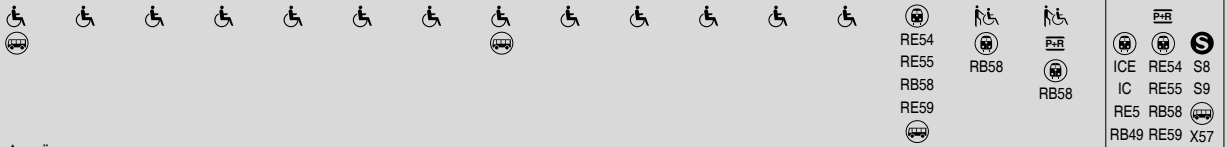

RB56 Schöllkrippen → Kahl → Hanau

RMV-Servicetelefon: 069 / 24 24 80 24

▲ = Übergangstarif RMV-VAB
 ♿ : Station für Rollstuhlfahrer zugänglich
 ♿ : Station für Rollstuhlfahrer mit Hilfe zugänglich

Montag - Freitag