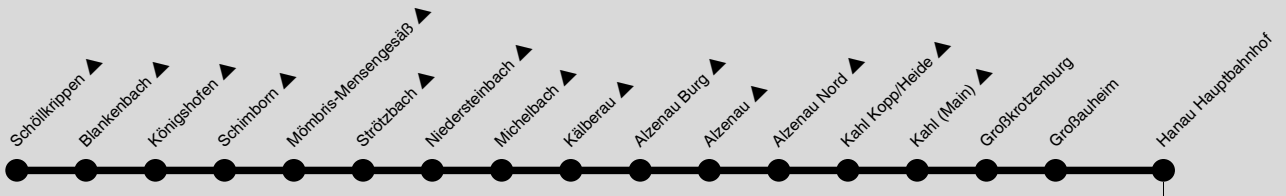

RB56 Schöllkrippen → Kahl → Hanau

RMV-Servicetelefon: 069 / 24 24 80 24

▲ = Übergangstarif RMV-VAB
 ♿ : Station für Rollstuhlfahrer zugänglich
 ♿ : Station für Rollstuhlfahrer mit Hilfe zugänglich

Montag - Freitag

Montag - Freitag

Verkehrsbeschränkung	a6
Schöllkrippen ▲	ab 23.11
Blankenbach ▲	23.15
Königshofen ▲	23.18
Schimborn ▲	23.20
Mömbris-Mensengesäß ▲	23.23
Strötzbach ▲	23.25
Niedersteinbach ▲	23.27
Michelbach (Unterfr) ▲	23.34
Kälberau ▲	23.36
Alzenau Burg ▲	23.38
Alzenau ▲	23.40
Alzenau Nord ▲	23.42
Kahl Kopp/Heide ▲	23.45
Kahl (Main) ▲	an 23.47