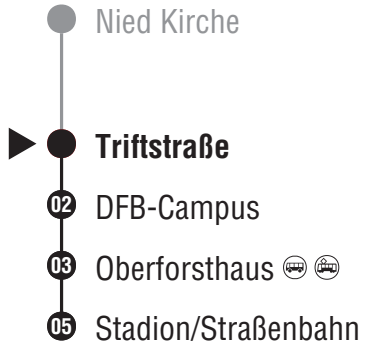

21 Richtung Niederrad Oberforsthaus → Stadion/Straßenbahn

Gültig ab 10.12.2023
Weihnachtsferien: 27.12.2023-13.01.2024, Sommerferien: 15.07.-23.08.2024
Linie verkehrt am 10.05. und 31.05.2024 wie in den Weihnachts- und Sommerferien

Montag-Freitag (nicht Weihnachts- und Sommerferien)		Montag-Freitag (Weihnachts- und Sommerferien)		Samstag		Sonn- und Feiertag	
4	46[■]	4	46[■]	4		4	
5	01[■] 16[■] 31[■] 46[■]	5	01[■] 16[■] 31[■] 46[■]	5	16[■] 46[■]	5	10[■] 40[■]
6	01[■] 14[■] 24[■] 34[■] 43[■] 51[■] 58	6	01[■] 14[■] 24[■] 34[■] 44 54	6	16[■] 46[■]	6	10[■] 40[■]
7	06[■] 13 21[■] 28 36[■] 43 51[■] 58	7	04 14 24 34 44 54	7	16 31 46	7	10 40
8	06[■] 13 21[■] 28 36[■] 43 51[■] 58	8	04 14 24 34 44 54	8	01 16 31 47	8	10 40
9	06[■] 13 21[■] 28 36[■] 43 51[■] 58	9	04 14 24 34 44 54	9	02 14 24 34 44 54	9	10 31 47
10	06[■] 13 21[■] 28 36[■] 43 51[■] 58	10	04 14 24 34 44 54	10	04 14 24 34 44 54	10	02 17 32 47
11	06[■] 13 21[■] 28 36[■] 43 51[■] 58	11	04 14 24 34 44 54	11	04 14 24 34 44 54	11	02 17 32 44 54
12	06[■] 13 21[■] 28 36[■] 43 51[■] 58	12	04 14 24 34 44 54	12	04 14 24 34 44 54	12	04 14 24 34 44 54
13	06[■] 13 21[■] 28 36[■] 43 51[■] 58	13	04 14 24 34 44 54	13	04 14 24 34 44 54	13	04 14 24 34 44 54
14	06[■] 13 21[■] 28 36[■] 43 51[■] 58	14	04 14 24 34 44 54	14	04 14 24 34 44 54	14	04 14 24 34 44 54
15	06[■] 13 21[■] 28 36[■] 43 51[■] 58	15	04 14 24 34 44 54	15	04 14 24 34 44 54	15	04 14 24 34 44 54
16	06[■] 13 21[■] 28 36[■] 43 51[■] 58	16	04 14 24 34 44 54	16	04 14 24 34 44 54	16	04 14 24 34 44 54
17	06[■] 13 21[■] 28 36[■] 43 51[■] 58	17	04 14 24 34 44 54	17	04 14 24 34 44 54	17	04 14 24 34 44 54
18	06[■] 13 21[■] 28 36 44 54	18	04 14 24 34 44 54	18	04 14 24 34 44 54	18	04 14 24 34 44 54
19	04 14 24 34 44 54	19	04 14 24 34 44 54	19	04 14 24 34 44 54	19	04 14 24 34 44 54
20	04 14 24 34 44 54	20	04 14 24 34 44 54	20	04 14 24 34 44 54	20	04 14 24 34 44 54
21	04 17 32 46	21	04 17 32 46	21	04 17 32 46	21	04 17 32 46
22	01 16 31 46	22	01 16 31 46	22	01 16 31 46	22	01 16 31 46
23	01 16 31 46	23	01 16 31 46	23	01 16 31 46	23	01 16 31 46
0	01 16 31 46[■]	0	01 16 31 46[■]	0	01 16 31 46[■]	0	01 16 31 46[■]
1	16[■]	1	16[■]	1	16[■]	1	16[■]

■ bis Oberforsthaus