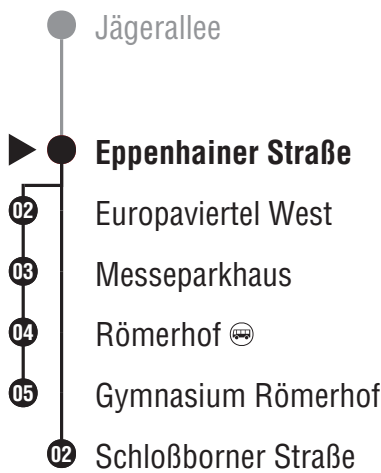

52 Richtung Gallus Schloßborner Straße

Gültig ab 10.12.2023

Weihnachtsferien: 27.12.2023-13.01.2024, Osterferien: 25.03.-13.04., Sommerferien: 15.07.-23.08., Herbstferien: 14.10.-25.10.2024.

Bewegliche Ferientage in Frankfurt: 10.05. und 31.05.2024, Zeugnisausgabe: 02.02.2024.

Montag-Freitag (Schule)													Montag-Freitag (Ferien)					Samstag			Sonn- und Feiertag															
4	09	39											4	09	39								4						4							
5	09	39	54										5	09	39	54							5						5							
6	09	25	40	48	55								6	09	25	40	48	55					6	08	38				6							
7	03	10	14	18	23*	25	27*	29	33	40	44	48	55	59	7	03	10	18	25	33	40	48	55		7	08	38				7	08	38			
8	03	08*	10	12*	14	18	25	29	33	40	44	48	55	59	8	03	10	18	25	33	40	48	55		8	08	38				8	08	38			
9	03	10	14	18	25	33	40	54							9	03	10	25	40	54					9	08	24	39	54		9	08	38			
10	09	24	39	54											10	09	24	39	54						10	09	24	39	54		10	08	38			
11	09	24	39	54											11	09	24	39	54						11	09	24	39	54		11	08	39			
12	09	24	39	54											12	09	24	39	54						12	09	24	39	54		12	09	24	39	54	
13	09	24	39	47	54										13	09	24	39	54						13	09	24	39	54		13	09	24	39	54	
14	03	09	18	25	33	40	48	55							14	09	25	40	55						14	09	24	39	54		14	09	24	39	54	
15	03	10	18	25	33	40	48	55							15	10	18	25	33	40	48	55			15	09	24	39	54		15	09	24	39	54	
16	03	10	18	25	33	40	48	55							16	03	10	18	25	33	40	48	55		16	09	24	39	54		16	09	24	39	54	
17	03	10	18	25	33	40	48	55							17	03	10	18	25	33	40	48	55		17	09	24	39	54		17	09	24	39	54	
18	03	10	18	25	33	40	48	55							18	03	10	18	25	33	40	48	55		18	09	24	39	54		18	09	24	39	54	
19	10	24	39	54											19	10	24	39	54						19	09	24	39	54		19	09	24	39	54	
20	09	24	39	54											20	09	24	39	54						20	09	24	39	54		20	09	24	39	54	
21	09	38													21	09	38								21	09	38				21	09	38			
22	08	38													22	08	38								22	08	38				22	08	38			
23	08	38													23	08	38								23	08	38				23	08	38			
0	08	38													0	08	38								0	08	38				0	08	38			
1	08														1	08									1	08					1	08				

■ bis Europaviertel West

* bis Gymnasium Römerhof