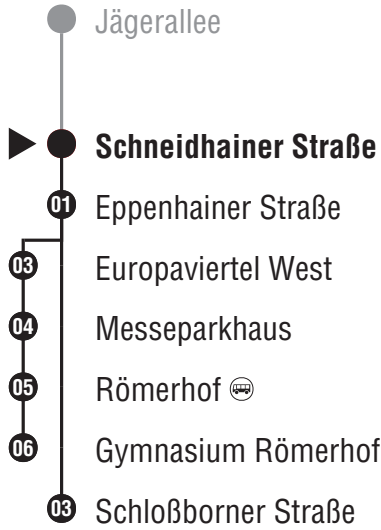

■ bis Europaviertel West

* bis Gymnasium Römerhof

52 Richtung Gallus Schloßborner Straße

Gültig ab 10.12.2023

Weihnachtsferien: 27.12.2023-13.01.2024, Osterferien: 25.03.-13.04., Sommerferien: 15.07.-23.08., Herbstferien: 14.10.-25.10.2024.