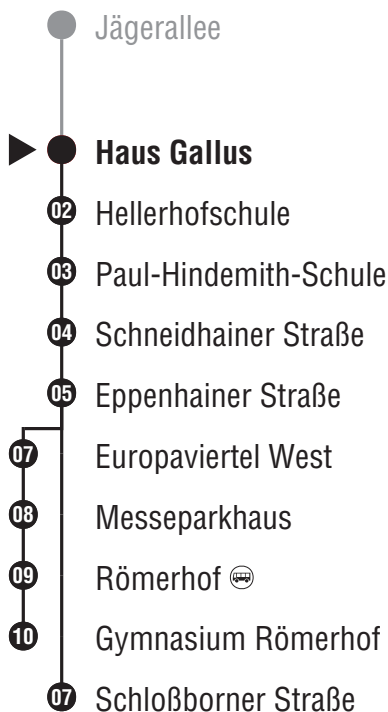

Bewegliche Ferientage in Frankfurt: 10.05. und 31.05.2024, Zeugnisausgabe: 02.02.2024.

	Montag-Freitag (Schule)	Montag-Freitag (Ferien)	Samstag	Sonn- und Feiertag
4	04 34	4 04 34	4	4
5	04 34 49[■]	5 04 34 49[■]	5	5
6	04 20[■] 35 43[■] 50 58[■]	6 04 20[■] 35 43[■] 50 58[■]	6 03 33	6
7	05 09[■] 13 18[*] 20 22[*] 24[■] 28 35 39[■] 43 50 54[■] 58	7 05 13[■] 20 28[■] 35 43[■] 50 58[■]	7 03 33	7 33
8	03[*] 05 07[*] 09[■] 13 20 24[■] 28 35 39[■] 43 50 54[■] 58	8 05 13[■] 20 28[■] 35 43[■] 50 58[■]	8 03 33	8 03 33
9	05 09[■] 13 20 28[■] 35 49[■]	9 05 20[■] 35 49[■]	9 03 19[■] 34 49[■]	9 03 33
10	04 19[■] 34 49[■]	10 04 19[■] 34 49[■]	10 04 19[■] 34 49[■]	10 03 33
11	04 19[■] 34 49[■]	11 04 19[■] 34 49[■]	11 04 19[■] 34 49[■]	11 03 34
12	04 19[■] 34 49[■]	12 04 19[■] 34 49[■]	12 04 19[■] 34 49[■]	12 04 19[■] 34 49[■]
13	04 19[■] 34 42[■] 49 58[■]	13 04 19[■] 34 49[■]	13 04 19[■] 34 49[■]	13 04 19[■] 34 49[■]
14	04 13[■] 20 28[■] 35 43[■] 50 58[■]	14 04 20[■] 35 50[■]	14 04 19[■] 34 49[■]	14 04 19[■] 34 49[■]
15	05 13[■] 20 28[■] 35 43[■] 50 58[■]	15 05 13[■] 20 28[■] 35 43[■] 50 58[■]	15 04 19[■] 34 49[■]	15 04 19[■] 34 49[■]
16	05 13[■] 20 28[■] 35 43[■] 50 58[■]	16 05 13[■] 20 28[■] 35 43[■] 50 58[■]	16 04 19[■] 34 49[■]	16 04 19[■] 34 49[■]
17	05 13[■] 20 28[■] 35 43[■] 50 58[■]	17 05 13[■] 20 28[■] 35 43[■] 50 58[■]	17 04 19[■] 34 49[■]	17 04 19[■] 34 49[■]
18	05 13[■] 20 28[■] 35 43 50[■]	18 05 13[■] 20 28[■] 35 43 50[■]	18 04 19[■] 34 49[■]	18 04 19[■] 34 49[■]
19	05 19[■] 34 49[■]	19 05 19[■] 34 49[■]	19 04 19[■] 34 49[■]	19 04 19[■] 34 49[■]
20	04 19[■] 34 49[■]	20 04 19[■] 34 49[■]	20 04 19[■] 34 49[■]	20 04 19[■] 34 49[■]
21	04 33	21 04 33	21 04 33	21 04 33
22	03 33	22 03 33	22 03 33	22 03 33
23	03 33	23 03 33	23 03 33	23 03 33
0	03 33	0 03 33	0 03 33	0 03 33
1	03	1 03	1 03	1 03

■ bis Europaviertel West

* bis Gymnasium Römerhof