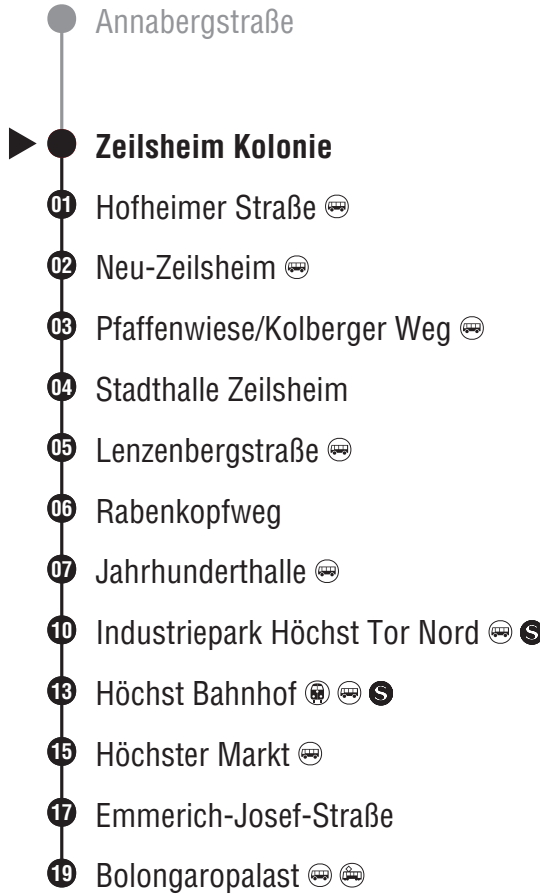

53, X53

Richtung Stadthalle Zeilsheim → Jahrhunderthalle →
Industriepark Höchst Tor Nord → Höchst Bahnhof → Höchst Bolongaropalast

Gültig ab 10.12.2023

Weihnachtsferien: 27.12.2023-13.01.2024, Osterferien: 25.03.-13.04., Sommerferien: 15.07.-23.08., Herbstferien: 14.10.-25.10.2024.

Bewegliche Ferientage in Frankfurt: 10.05. und 31.05.2024.

	Montag - Freitag	Samstag	Sonn- und Feiertag
01 Hofheimer Straße	4 29 59	4 21 51	4 21 51
02 Neu-Zeilsheim	5 29	5 21 51	5 21 51
03 Pfaffenwiese/Kolberger Weg	6 04 25 35 55	6 21 51	6 21 51
04 Stadthalle Zeilsheim	7 05 25 35 45_S 55	7 21 31	7 21 51
05 Lenzenbergstraße	8 05 15_S 25 35 55	8 01 31	8 21 31
06 Rabenkopfweg	9 05 25 35	9 04 34	9 01 31
07 Jahrhunderthalle	10 04 34	10 04 34	10 01 31
10 Industriepark Höchst Tor Nord S	11 04 34	11 04 34	11 01 30
13 Höchst Bahnhof	12 04 34	12 04 34	12 00 30
15 Höchster Markt	13 04 34	13 04 34	13 00 30
17 Emmerich-Josef-Straße	14 04 35 55	14 04 34	14 00 30
19 Bolongaropalast	15 05 25 35 55	15 04 34	15 00 30
	16 05 25 35 55	16 04 34	16 00 30
	17 05 25 35 55	17 04 34	17 00 30
	18 05 25 35 55	18 04 34	18 00 30
	19 05 24 34	19 04 34	19 00 30
	20 04 34	20 04 34	20 00 30
	21 04 31	21 04 31	21 00 31
	22 01 31	22 01 31	22 01 31
	23 01 31	23 01 31	23 01 31
	0 01 31	0 01 31	0 01 31
	1 01	1 01	1 01

S nur an Schultagen