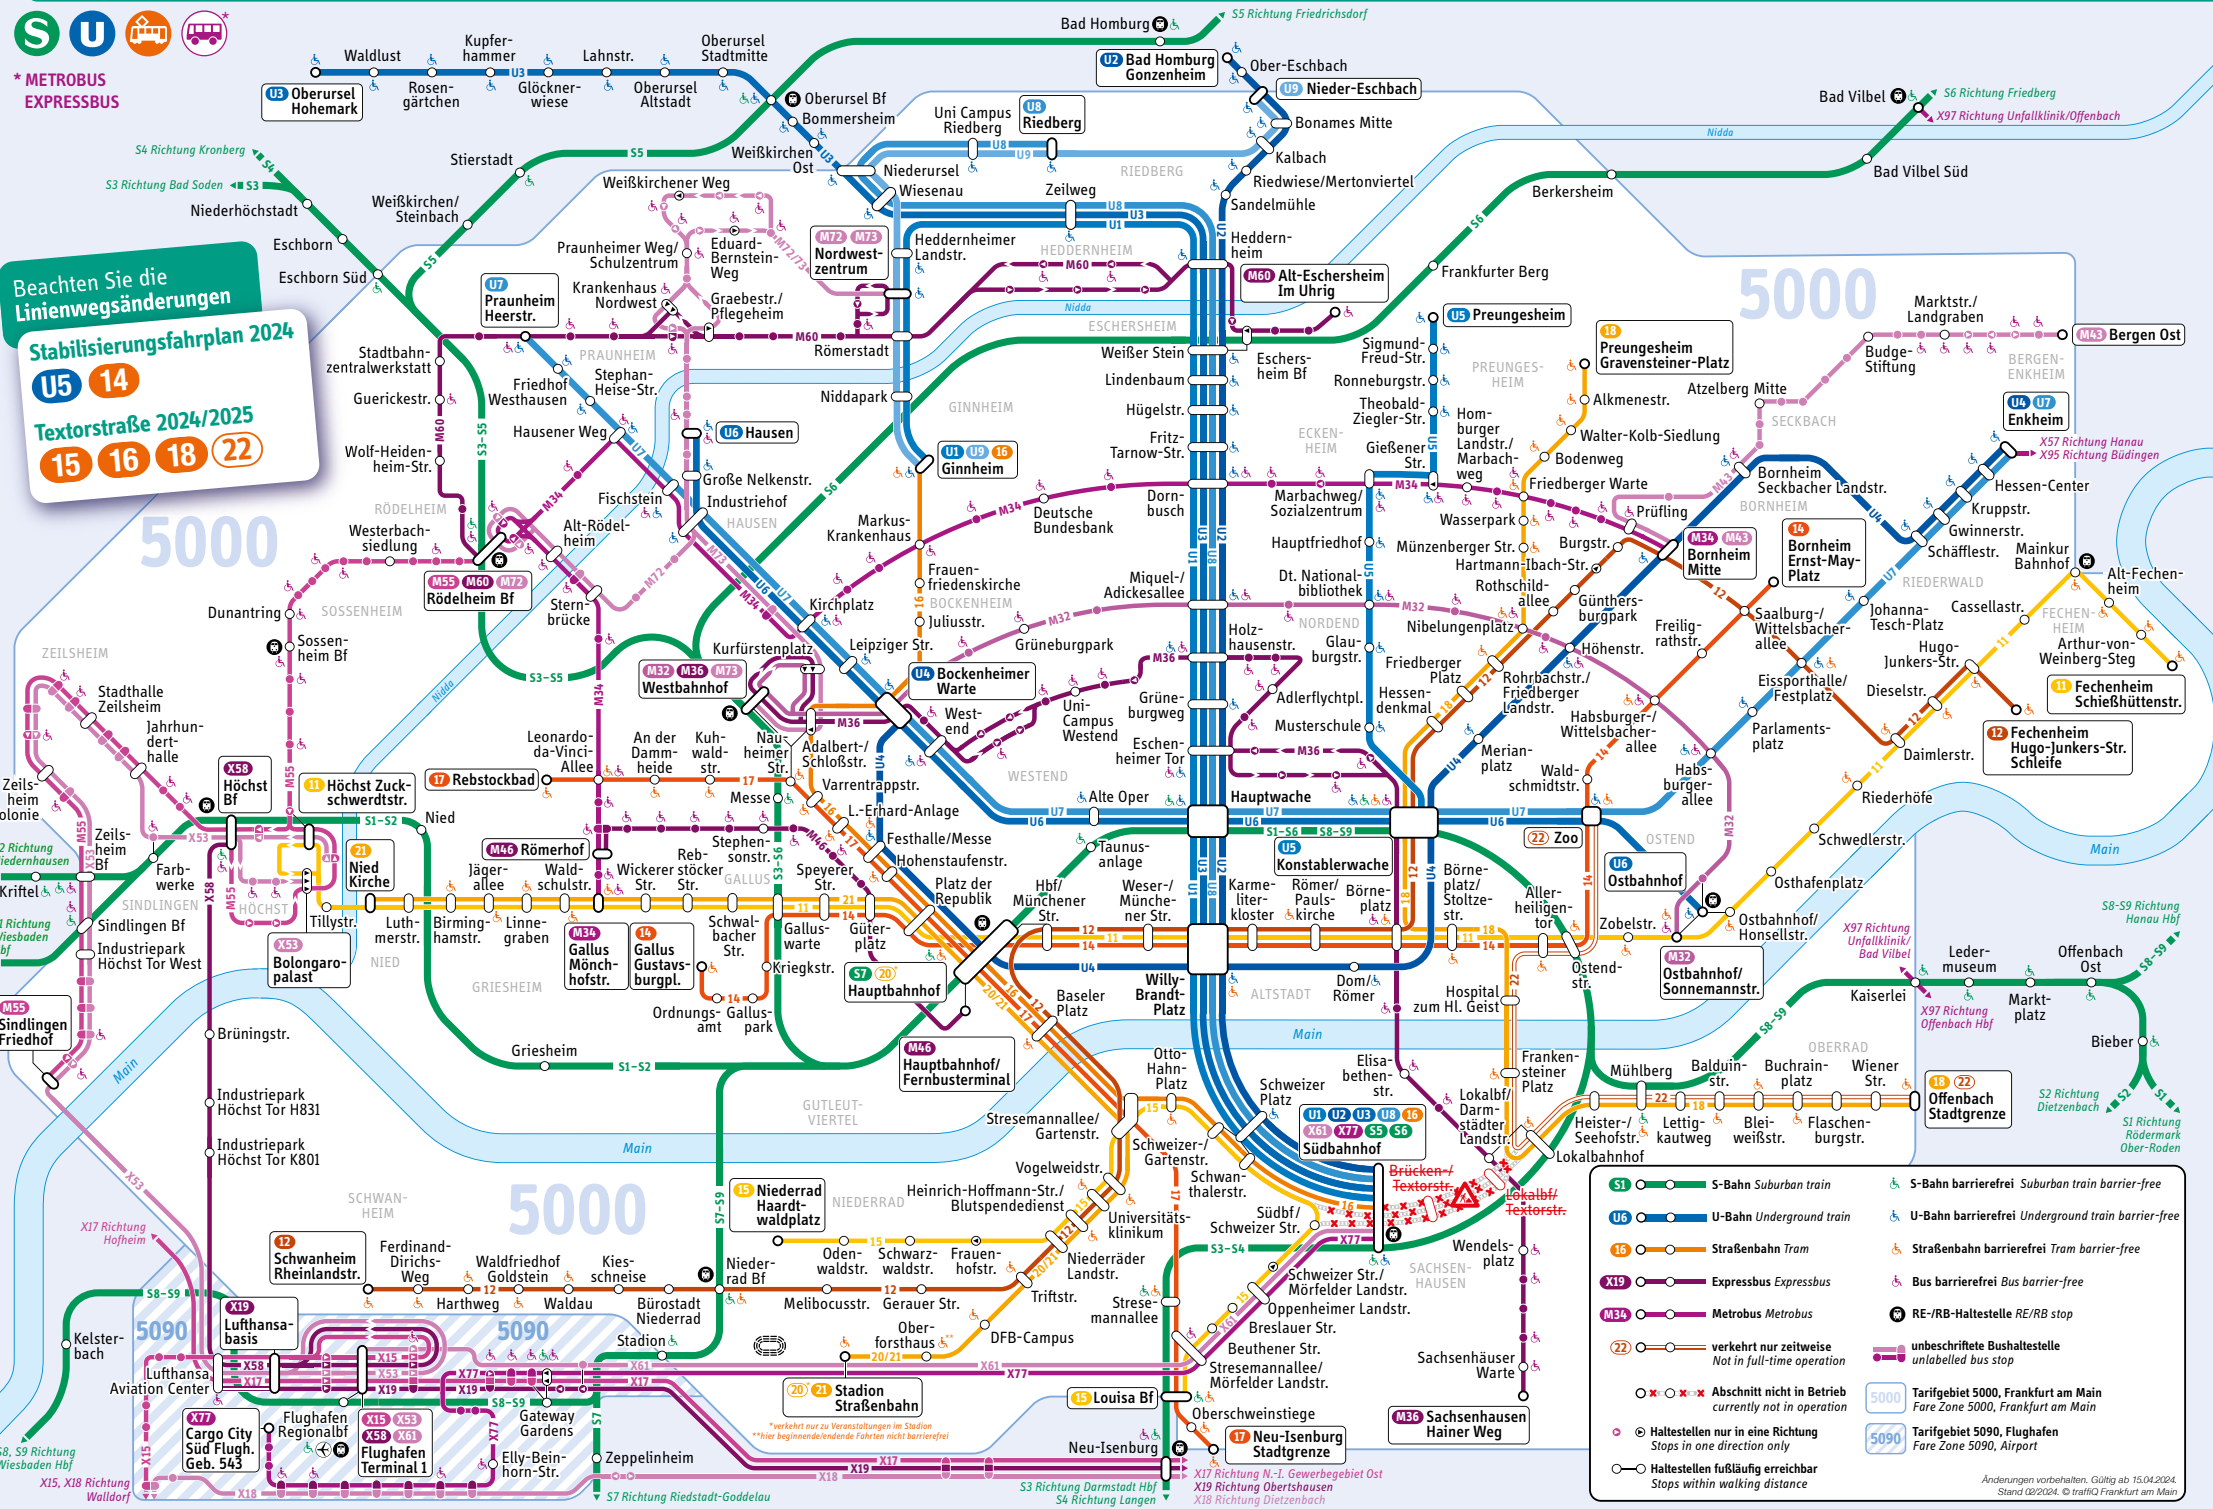

Frankfurt **Tag und Nacht** Frankfurt **day and night**

- 24-Stunden-Betrieb wichtiger U-Bahn- und Straßenbahnlinien am Wochenende
24-hour operation of major underground lines and trams on weekends
- schienennahe Nachtbuslinien in den Werktagenächten
Night bus service on weekday nights
- täglicher Nachtverkehr mit Metrobuslinien
Metrobus lines operate every night

www.rmv-frankfurt.de/nachtverkehr
www.rmv-frankfurt.de/night

Die passende **Verbindung** The right **connection**

Egal woher, egal wohin. Erfahren Sie, wie Sie am besten, schnellsten und einfachsten von A nach B kommen.
Wherever you're going and wherever you're starting from – find the best, fastest and easiest way from A to B.

www.rmv-frankfurt.de

Wichtige **Ziele** Important **destinations**

- **City**
- **Dom/Römer**
- **Flughafen / Airport**
- **Hauptbahnhof / Central Station**
- **Messe / Fair**
- **Stadion / Stadium** (Waldstadion / Deutsche Bank Park)

Herausgeberin:
traffiQ Lokale Nahverkehrsgesellschaft Frankfurt am Main mbH

RMV FRANKFURT **Linienetz Frankfurt am Main 2024** **Transit Map Frankfurt am Main 2024**

Gelegentlich unterwegs

Travelling from time to time