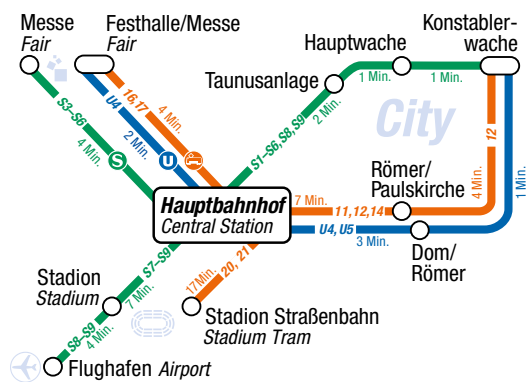

Frankfurt **Tag und Nacht** Frankfurt **day and night**

- 24-Stunden-Betrieb wichtiger U-Bahn- und Straßenbahnlinien am Wochenende
24-hour operation of major underground lines and trams on weekends
- schienennahe Nachtbuslinien in den Werktagenächten
Night bus service on weekday nights
- täglicher Nachtverkehr mit Metrobuslinien
Metrobus lines operate every night

www.rmv-frankfurt.de/nachtverkehr
www.rmv-frankfurt.de/night

Die passende **Verbindung** The right **connection**

Egal woher, egal wohin. Erfahren Sie, wie Sie am besten, schnellsten und einfachsten von A nach B kommen.
Wherever you're going and wherever you're starting from – find the best, fastest and easiest way from A to B.

www.rmv-frankfurt.de

Wichtige **Ziele** Important **destinations**

- **City**
- **Dom/Römer**
- **Flughafen / Airport**
- **Hauptbahnhof / Central Station**
- **Messe / Fair**
- **Stadion / Stadium** (Waldstadion / Deutsche Bank Park)