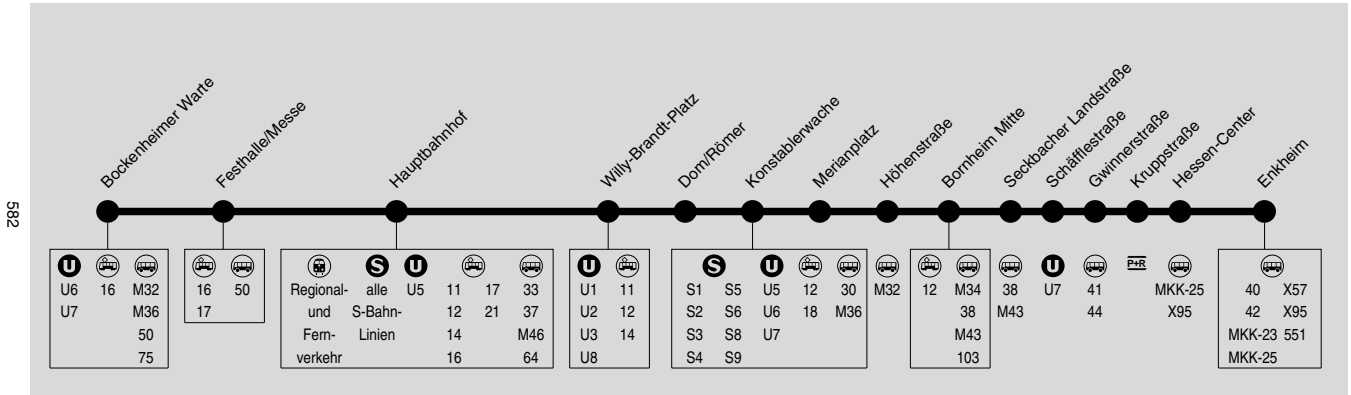

Sommerferien: 15.07.-23.08.2024 • Linie verkehrt am 10.05. und 31.05.2024 wie in den Sommerferien
Das Fahrtenangebot in den Wochentagsnächten finden Sie in der Nachtbuslinie N4, direkt nach dem Fahrplan der Linie U4.