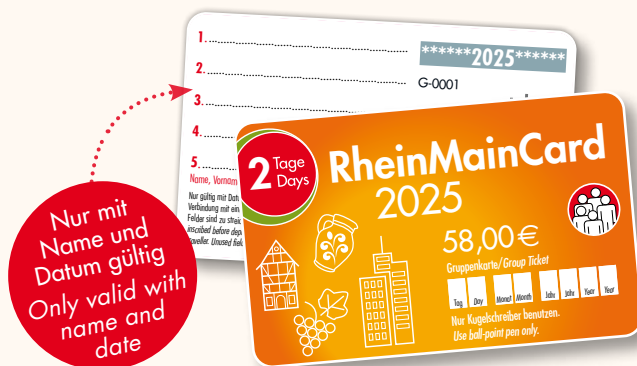

Nur mit Name und Datum gültig
Only valid with name and date

Discover the region for next to nothing!

Your advantages

- Free and unlimited travel on the trains, subways, trams and buses of the Rhine-Main Transport Association (RMV)
- Numerous discounts on various cultural and recreational offers and at selected restaurant

Individual Ticket for 2 days **€ 34.00**
Group Ticket* for 2 days **€ 58.00**

*max. of 5 persons

Tips for users

- The Card is valid on two subsequent days, i.e., from the day of date inscription to the end of business operations.
- Only valid once the correct date and name have been inscribed before departure and the Card is not transferrable.
- Children up to the age of five travel for free when accompanied by an adult.

Mobility

- Connecting tickets may not be used in combination with the RheinMainCard.
- = Final destination for trip planner searches at www.rmv.de

Points of sale

- Tourist Information Offices
- RMV Mobility Centres
- Hotels
- Digital ticket: www.frankfurt-rhein-main.de/rmc

You'll find an overview of all points of sale at www.frankfurt-rhein-main.de/en/rmc